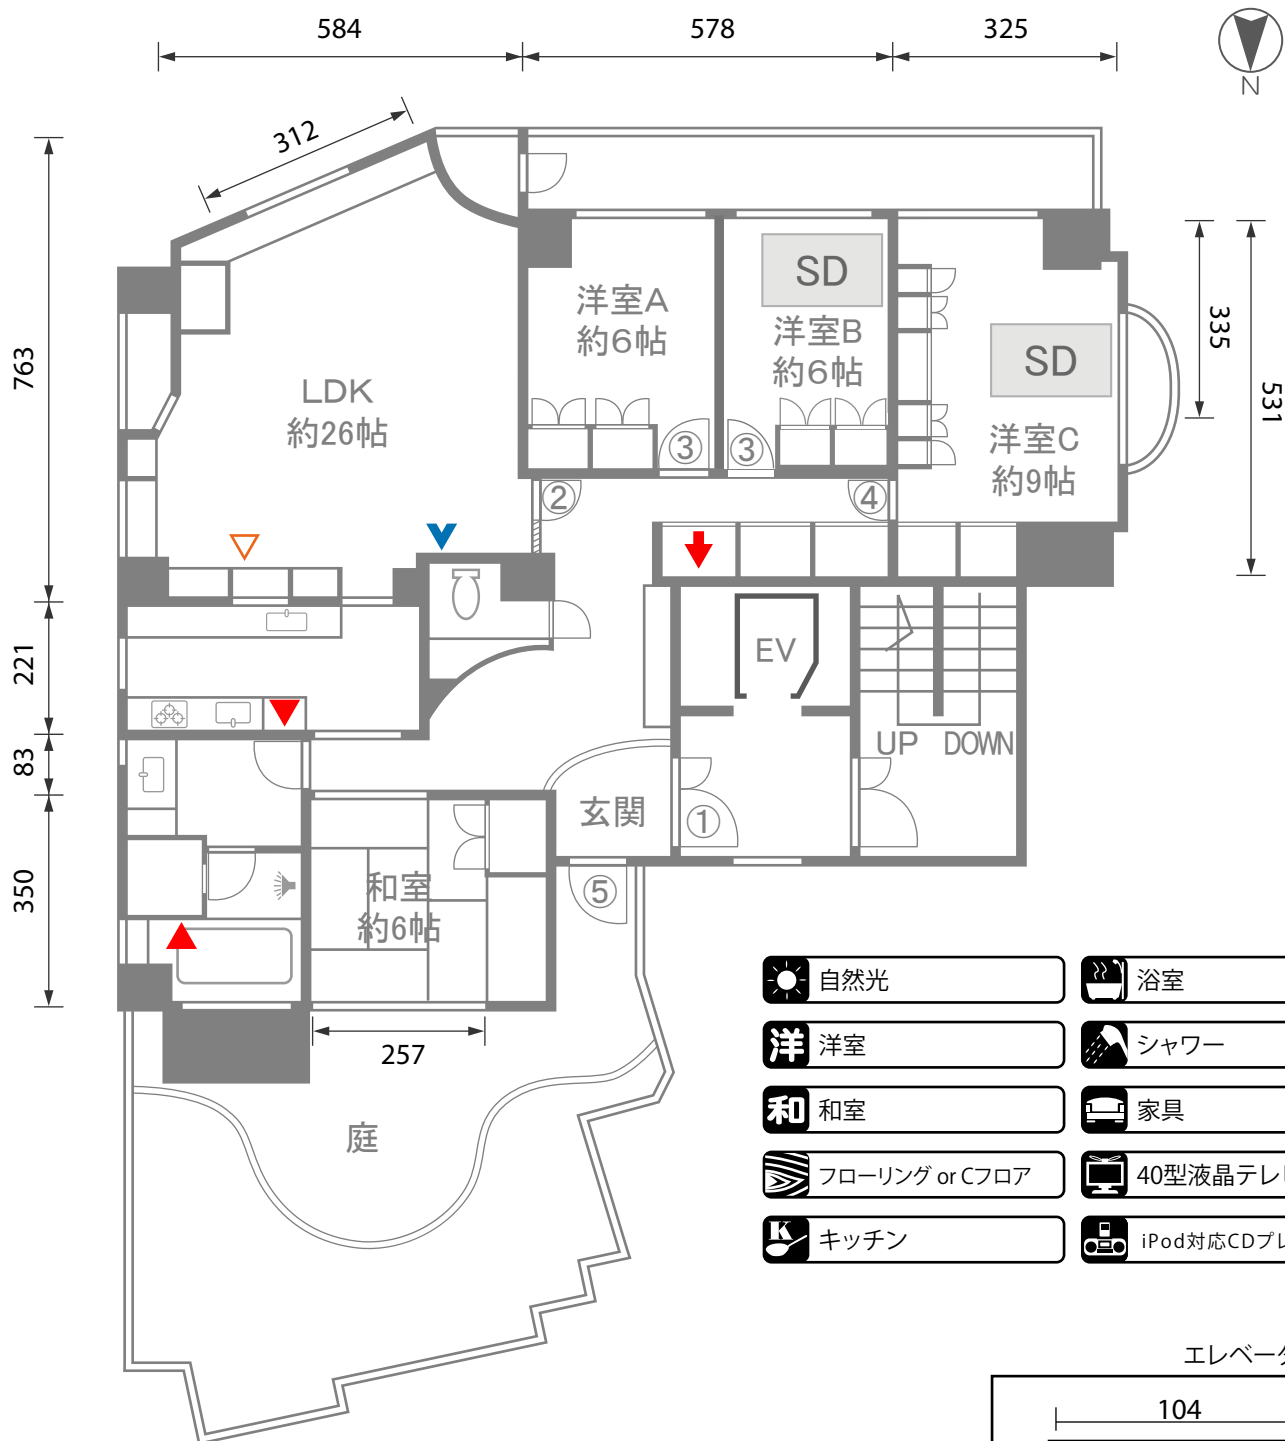

カプリ池尻 平面図

■電気容量：200A+動力200V

- 自然光
- 浴室
- 洋室
- シャワー
- 和室
- 家具
- フローリング or Cフロア
- 40型液晶テレビ
- キッチン
- iPod対応CDプレーヤー

- ブレーカー
- インターフォン
- 給湯操作パネル
- ストープ用ガス栓

単位:cm

ドア間口寸法 (W×H)			
①	120×190	②	78×190
③	77×178	④	77×178
⑤	80×190		