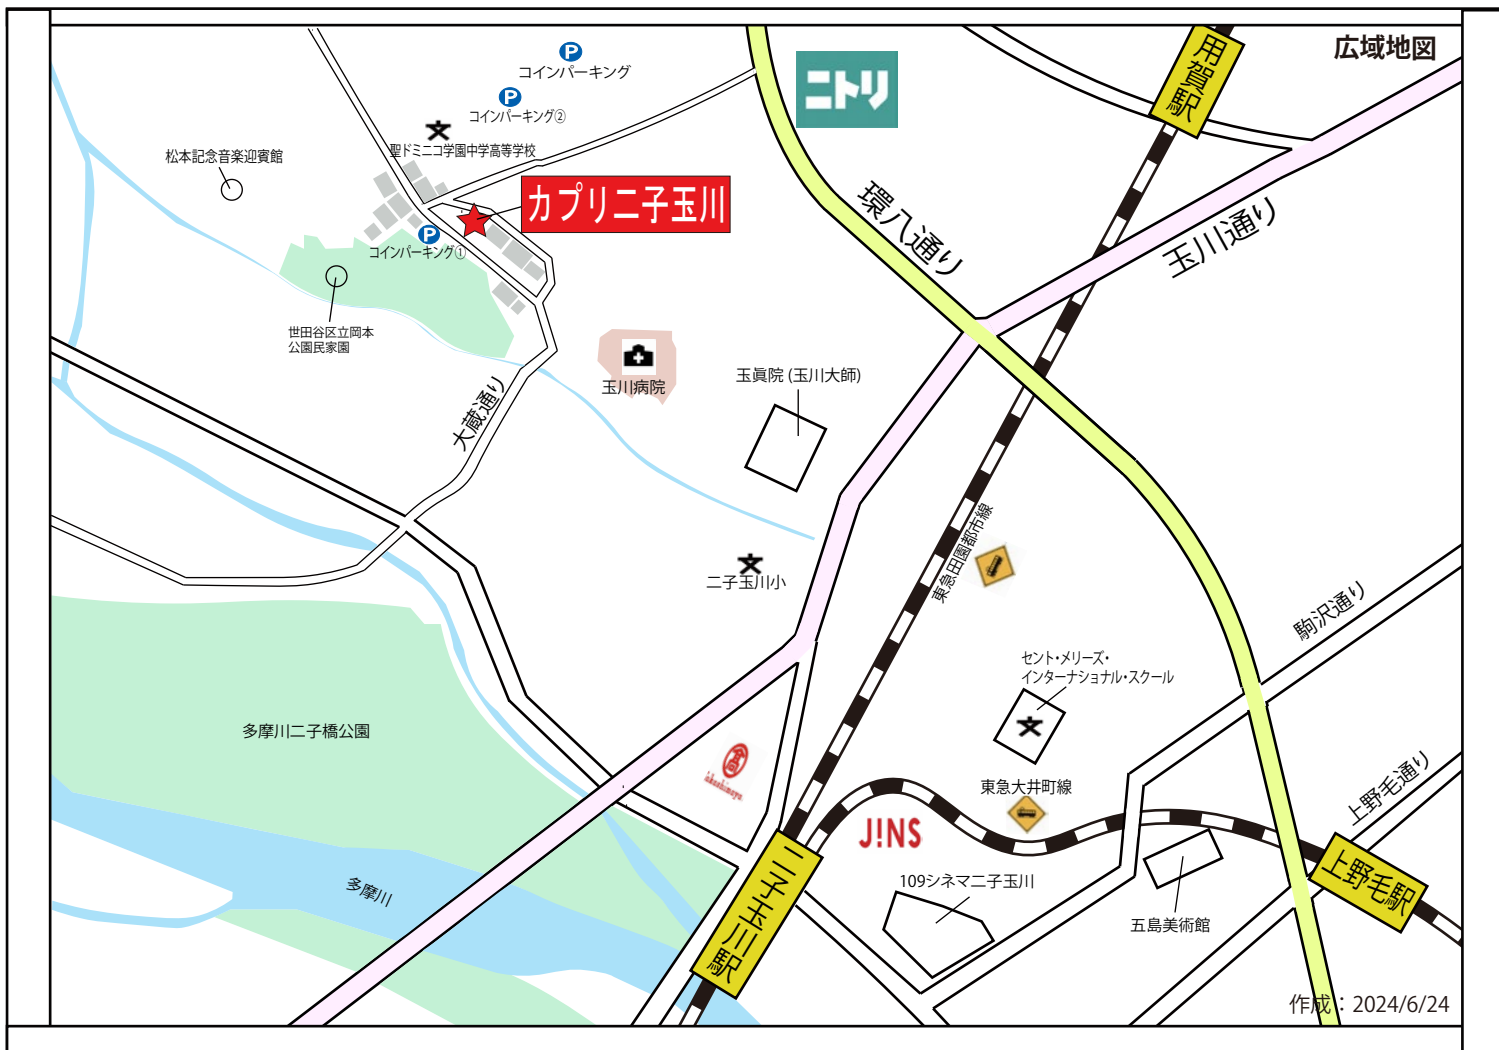

〒157-0076

住所: 東京都世田谷区岡本1-9-17

- ・最寄駅情報 東急田園都市線「二子玉川駅」徒歩20分
- ・最寄りバス停 「岡本もみじが丘」徒歩1分
- ・駐車場情報 敷地内 2台

スタジオカプリニ子玉川

Studio Capri Futakotamagawa

作成: 2024/6/24