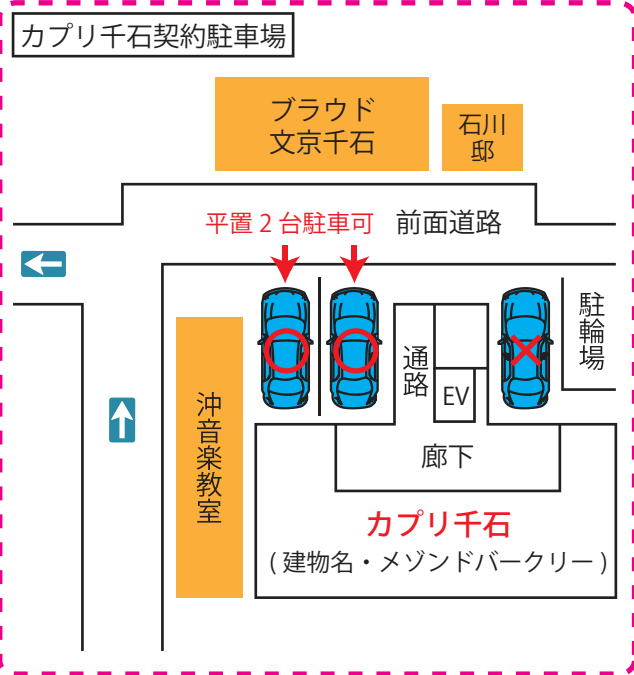

カプリ千石

都営三田線「千石駅」より徒歩約2分

白山通りからの経路 →
マルエツチ側からの経路 →

表記
非常に道が狭く車の通行困難

2013/10/31 作成

長時間割引コインP情報 (12時間以内最大3,000円以下) 2015/05/03 現在

① NB パーキング千石第10(6台)
【8:00~20:00】20分100円
>> 日中最大1,300円
【20:00~8:00】60分100円
>> 夜間最大400円

② マルナカパーキング千石(3台)
【8:00~20:00】30分200円
>> 日中最大1,800円
【20:00~8:00】60分100円
>> 夜間最大400円

③ ユーティライズパーキング千石パーク2(4台)
【8:00~20:00】15分100円
>> 日中最大1,800円
【20:00~8:00】60分100円
>> 夜間最大500円

駐車場の料金体系が変更している場合があります。
現地の使用料金をご確認下さい。
駐車場でトラブルについては
弊社では一切責任を負いません。