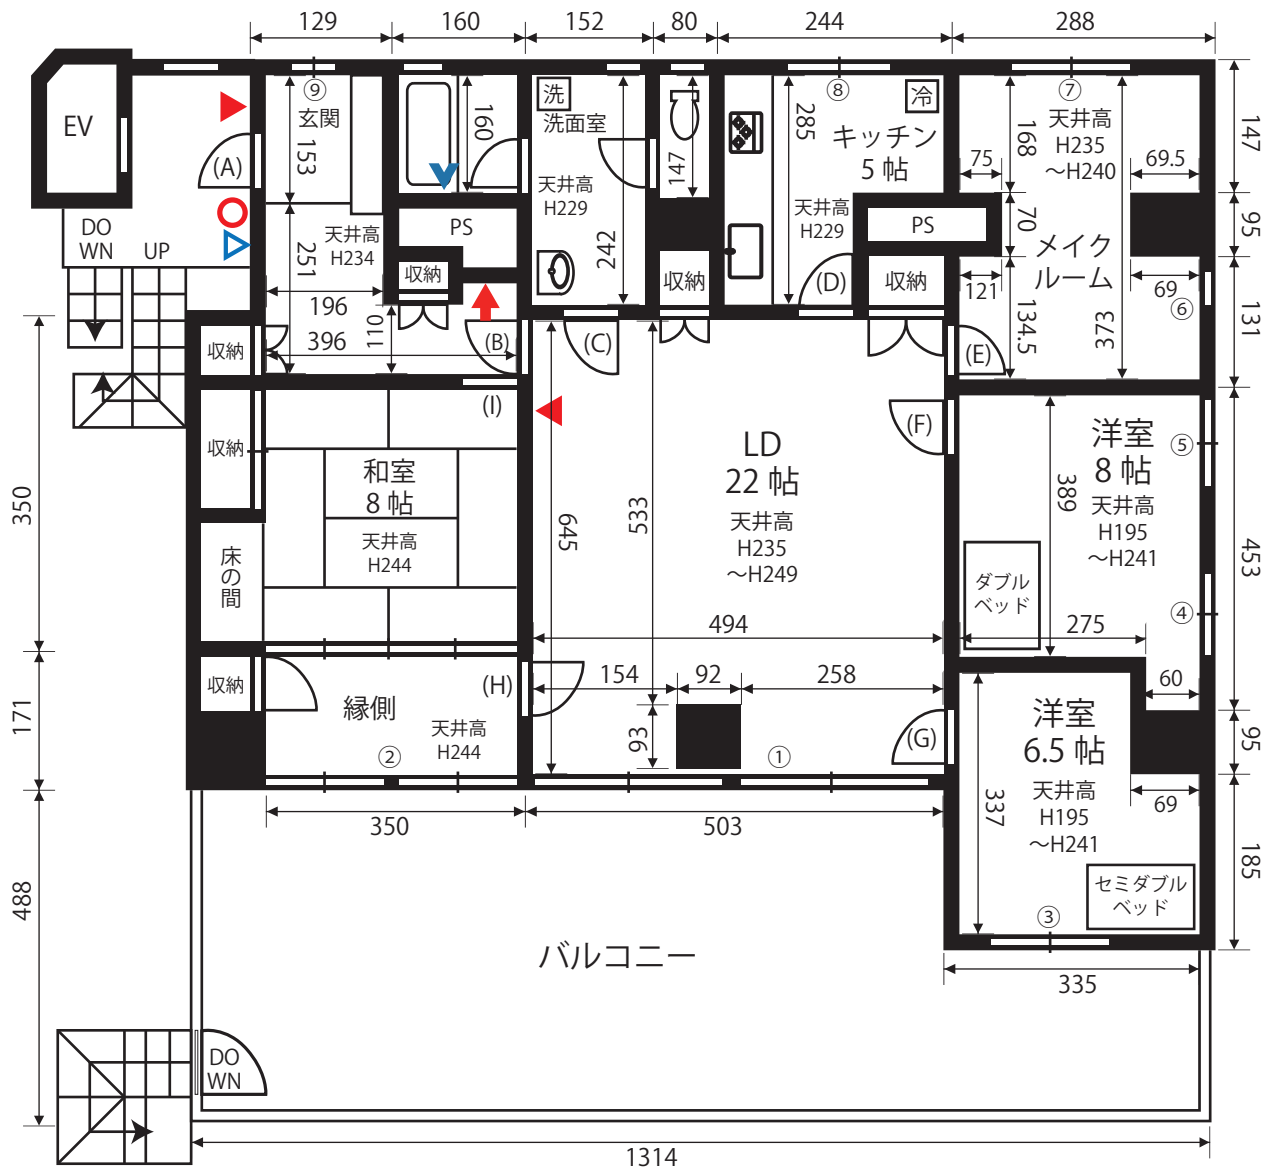

# カプリ・ナモ板橋本町301 平面図

〒173-0012 東京都板橋区大和町 16-3 第二川井ビル 301 号室

TEL:03-6809-0507 <http://www.studiocapri.jp/>

有限会社カプリ

自然光	浴室	39型液晶テレビ(黒)
洋室	シャワー	
フローリング or Cフロア	家具	
キッチン(IH)	和室	

ブレーカー
給湯パネル
インターフォン
ガスメーター
給湯器

■電気容量:60A

単位: cm

両 → 両開き (2枚仕立て)

ブ → ブラインド

遮 → 遮光カーテン

レ → レースカーテン付 (Hは -2cm)

作成日: 2014/5/31

	窓枠サイズ (W×H)	カーテン		
		サイズ	開	遮レ
①	503×241	(W252×H240)×2	両	○ ○
②	350×193	(W175×H192)×2	両	○ ○
③	216×238	(W108×H238)×2	両	○ ○
④	132×105	(W66×H105)×2	両	○ ○
⑤	132×105	(W66×H105)×2	両	○ ○
⑥	55×67	W55×H67	ブ	
⑦	186×137	W186×H137	ブ	
⑧	157×68	W157×H68	ブ	
⑨	86×67	W86×H67	ブ	

ドア間口寸法(W×H)	
(A)	150×189
(B)	77×190
(C)	78×178
(D)	78×178
(E)	64×186
(F)	71×186
(G)	71×186
(H)	80×179
(I)	82×180