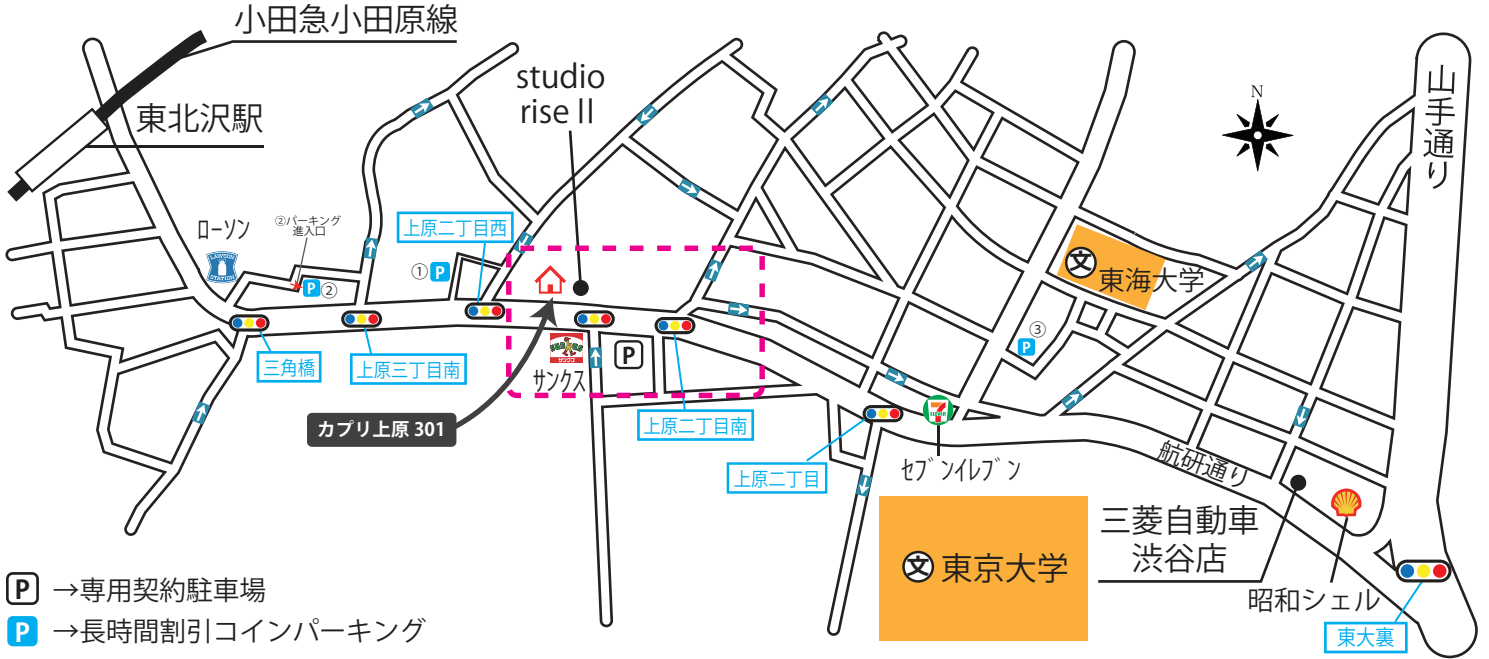

〒151-0064

東京都渋谷区上原2-32-7 ナズ渋谷ウエストレックス301

カプリ 上原301

Capri uehara 301

- ・最寄駅情報：小田急線「東北沢駅」より徒歩6分
- ・駐車場情報：契約駐車場1台またはキャッシュバック
※駐車場ご利用の際はご相談ください

- P** → 専用契約駐車場
- P** → 長時間割引コインパーキング

長時間割引コインP情報

(12時間以内最大 3,000円以下)

2016/9/19現在

- ① タイムズ代々木上原第 13
【8:00～20:00】
昼間最大 2,000円
【20:00～8:00】
夜間最大 400円
【0:00～24:00】20分 200円
※ 収納台数 4台

- ② パークジャパン渋谷上原第 2
【8:00～22:00】20分 100円
昼間最大 1,800円
【22:00～8:00】60分 100円
夜間最大 300円
※ 収納台数 2台

- ③ トラストパーク富ヶ谷2丁目
【8:00～20:00】20分 200円
→昼間最大 2,200円
→日祝最大 1,300円
【20:00～8:00】120分 100円
※ 収納台数 14台