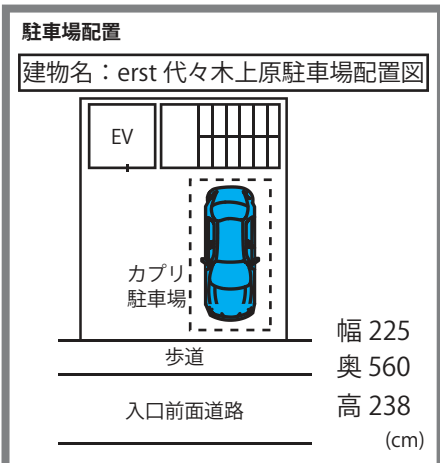

〒151-0064

東京都渋谷区上原2-32-7 ナズ渋谷ウエストレックス301

カプリ 上原301

Capri uehara 301

- ・最寄駅情報：小田急線「東北沢駅」より徒歩6分
- ・駐車場情報：契約駐車場1台またはキャッシュバック
※駐車場ご利用の際はご相談ください

- P** → 専用契約駐車場
- P** → 長時間割引コインパーキング

長時間割引コインP情報

(12時間以内最大 3,000円以下)

2016/9/19現在

- ① タイムズ代々木上原第 13
【8:00～20:00】
昼間最大 2,000円
【20:00～8:00】
夜間最大 400円
【0:00～24:00】20分 200円
※ 収納台数 4台

- ② パークジャパン渋谷上原第 2
【8:00～22:00】20分 100円
昼間最大 1,800円
【22:00～8:00】60分 100円
夜間最大 300円
※ 収納台数 2台

- ③ トラストパーク富ヶ谷2丁目
【8:00～20:00】20分 200円
→昼間最大 2,200円
→日祝最大 1,300円
【20:00～8:00】120分 100円
※ 収納台数 14台