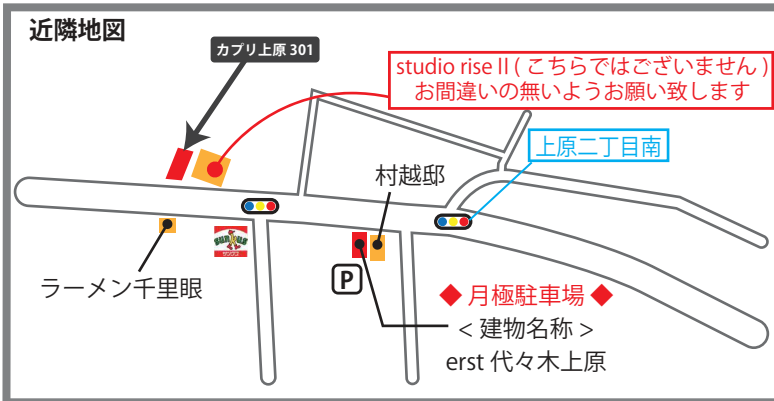

〒151-0064

東京都渋谷区上原2-32-7 ナズ渋谷ウエストレックス301

カプリ 上原301

Capri uehara 301

- ・最寄駅情報：小田急線「東北沢駅」より徒歩6分
- ・駐車場情報：契約駐車場1台またはキャッシュバック
※駐車場ご利用の際はご相談ください

- P** → 専用契約駐車場
- P** → 長時間割引コインパーキング

長時間割引コインP情報

(12時間以内最大 3,000円以下)

2016/9/19現在

- ① タイムズ代々木上原第 13
【8:00～20:00】
昼間最大 2,000円
【20:00～8:00】
夜間最大 400円
【0:00～24:00】20分 200円
※ 収納台数 4台

- ② パークジャパン渋谷上原第 2
【8:00～22:00】20分 100円
昼間最大 1,800円
【22:00～8:00】60分 100円
夜間最大 300円
※ 収納台数 2台

- ③ トラストパーク富ヶ谷2丁目
【8:00～20:00】20分 200円
→昼間最大 2,200円
→日祝最大 1,300円
【20:00～8:00】120分 100円
※ 収納台数 14台