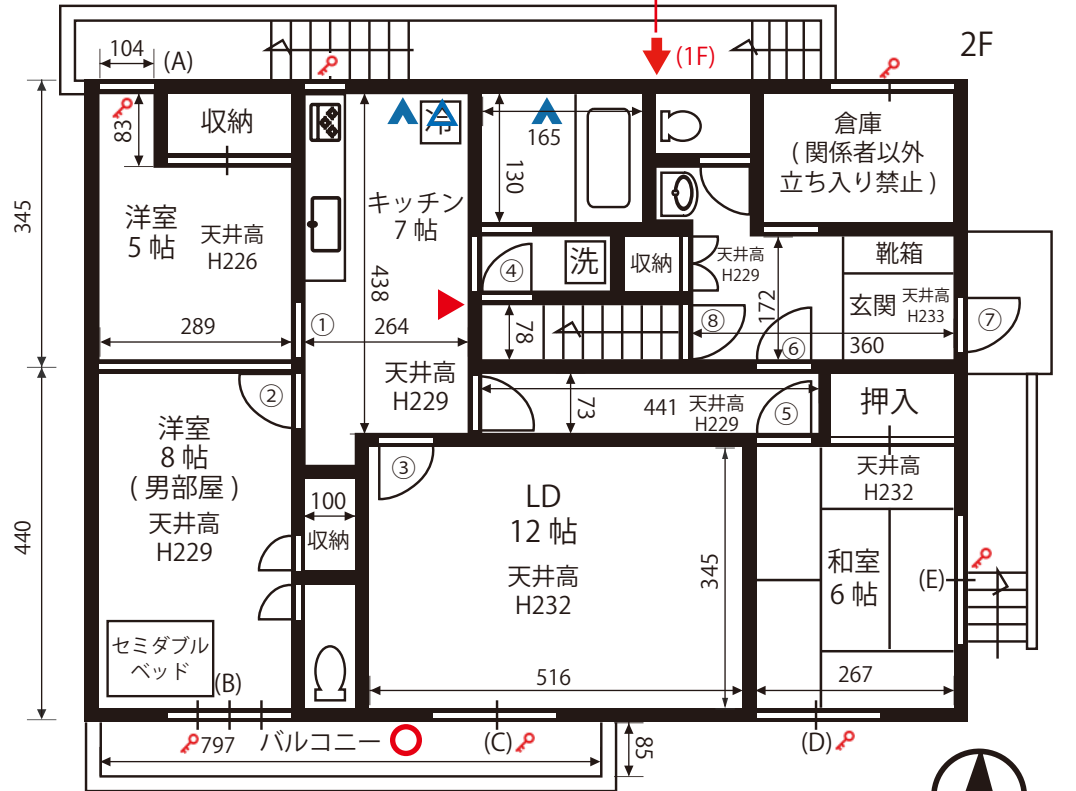

# カプリ松ノ木 平面図

〒166-0014 東京都杉並区松ノ木 1-8-11

有限会社カプリ  
TEL:03-6809-0507 http://capri.co.jp

	給湯パネル
	インターフォン
	ガスメーター
	給湯器
	ブレーカー
	二重冊子ロック (開錠不可)

※2F・3Fのブレーカーの横に20A専用のコンセントあり

- 自然光
- 洋室
- フローリング or 絨毯
- キッチン
- 浴室
- シャワー
- 家具
- 和室
- 32型液晶テレビ(黒)

ドア間口寸法(W×H)	
①	84 × 177
②	76 × 177
③	78 × 177
④	76 × 177
⑤	80 × 177
⑥	69 × 197
⑦	74 × 177
⑧	75 × 177
⑨	71 × 173
⑩	77 × 181
⑪	75 × 175
⑫	74 × 178
⑬	78 × 173
⑭	78 × 174

	窓枠サイズ (W×H)	カーテン		
		サイズ	開	遮レ
(A)	75×83	(W45 × H92) × 2	両	○ ○
(B) 4	253×173	(W137 × H221) × 2	両	○ ○
(C)	255×175	(W138 × H223) × 2	両	○ ○
(D)	163×177	障子戸		
(E)	163×93	障子戸		
(F)	164×92	なし		
(G)	73×92	なし		

	窓枠サイズ (W×H)	カーテン		
		サイズ	開	遮レ
(I) 4	253×175	(W136 × H222) × 2	両	○ ○
(J)	163×175	(W132 × H223) × 2	両	○ ○
(K)	161×173	(W83 × H170) × 2	両	○ ○
(L)	161×173	(W91 × H170) × 2	両	○ ○
(M)	159×90	(W85 × H100) × 2	両	○ ○
(N) 4	250×90	(W133 × H98) × 2	両	○ ○
(O) 4	250×90	(W129 × H98) × 2	両	○ ○

両 → 両開き (2枚仕立て)  
ブ → ブラインド  
遮 → 遮光カーテン  
4 → 4連引戸  
レ → レースカーテン付 (Hは -2cm)

作成日：2023/03/10