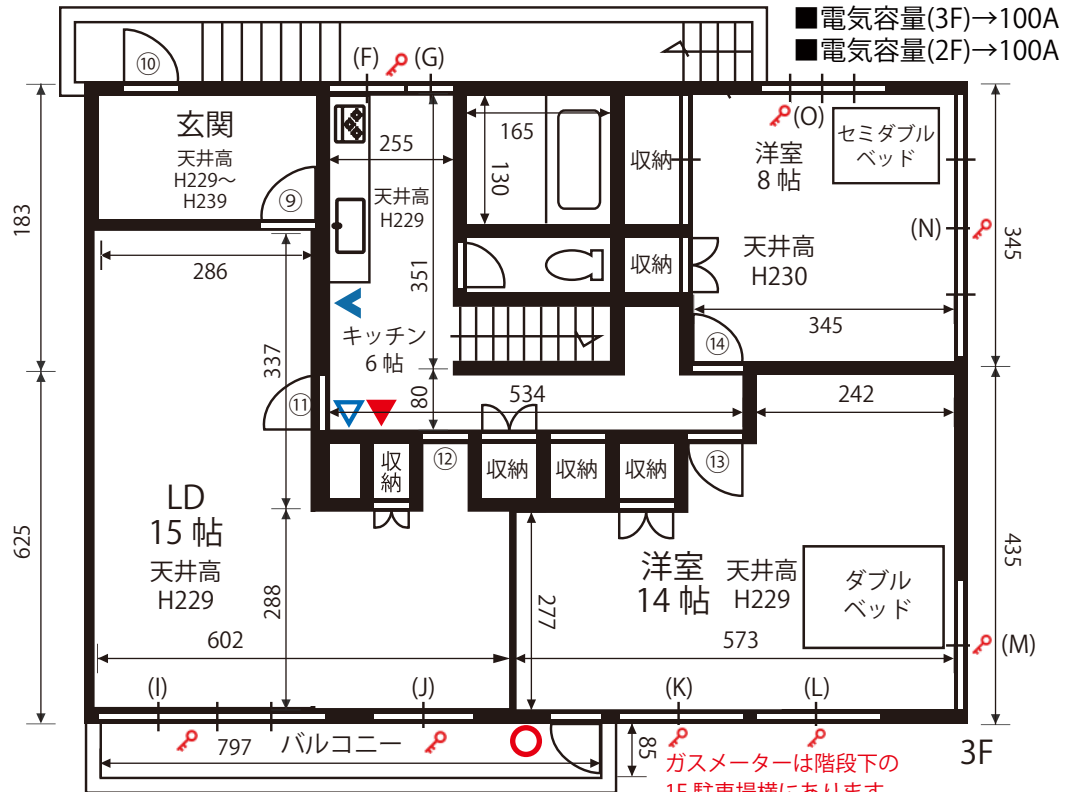

# カプリ松ノ木 平面図

〒166-0014 東京都杉並区松ノ木 1-8-11

有限会社カプリ  
TEL:03-6809-0507 http://capri.co.jp

	給湯パネル
	インターフォン
	ガスメーター
	給湯器
	ブレーカー
	二重冊子ロック (開錠不可)

※2F・3Fのブレーカーの横に20A専用のコンセントあり

- 自然光
- 洋室
- フローリング or 絨毯
- キッチン
- 浴室
- シャワー
- 家具
- 和室
- 32型液晶テレビ(黒)

ドア間口寸法(W×H)	
①	84 × 177
②	76 × 177
③	78 × 177
④	76 × 177
⑤	80 × 177
⑥	69 × 197
⑦	74 × 177
⑧	75 × 177
⑨	71 × 173
⑩	77 × 181
⑪	75 × 175
⑫	74 × 178
⑬	78 × 173
⑭	78 × 174

	窓枠サイズ (W×H)	カーテン		
		サイズ	開	遮レ
(A)	75×83	(W45 × H92) × 2	両	○ ○
(B) 4	253×173	(W137 × H221) × 2	両	○ ○
(C)	255×175	(W138 × H223) × 2	両	○ ○
(D)	163×177	障子戸		
(E)	163×93	障子戸		
(F)	164×92	なし		
(G)	73×92	なし		

	窓枠サイズ (W×H)	カーテン		
		サイズ	開	遮レ
(I) 4	253×175	(W136 × H222) × 2	両	○ ○
(J)	163×175	(W132 × H223) × 2	両	○ ○
(K)	161×173	(W83 × H170) × 2	両	○ ○
(L)	161×173	(W91 × H170) × 2	両	○ ○
(M)	159×90	(W85 × H100) × 2	両	○ ○
(N) 4	250×90	(W133 × H98) × 2	両	○ ○
(O) 4	250×90	(W129 × H98) × 2	両	○ ○

両 → 両開き (2枚仕立て)  
ブ → ブラインド  
遮 → 遮光カーテン  
4 → 4連引戸  
レ → レースカーテン付 (Hは -2cm)

作成日：2023/03/10