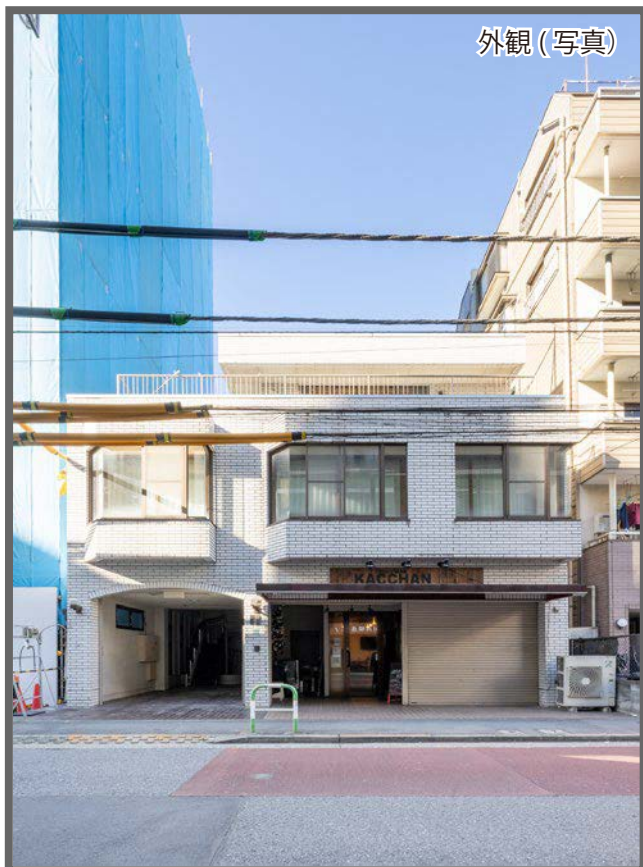

〒171-0014

住所：東京都豊島区池袋2-57-11鷲山ビル2F

・最寄駅情報 JR各線「池袋」駅C6,C5出口より徒歩5分

・駐車場情報 1F車庫内1台

スタジオカプリ池袋西口

Studio Capri Ikebukuro Nishiguchi

長時間割引コインP情報

(12時間以内最大3,000円以下) 2022/12/20現在

- | | |
|--|--|
| <p>①
三井のリパーク 池袋2丁目第2(4台)
08:00-23:00 20分/300円
23:00-08:00 20分/300円
最大料金
【全日】8:00-23:00以内 最大料金2200円
【全日】23:00-8:00以内 最大料金900円</p> | <p>②
コインパーク池袋3丁目第2(15台)
【全日】00:00-24:00 15分200円
最大料金
【全日】08:00-18:00 1700円
【全日】18:00-08:00 1200円</p> |
|--|--|