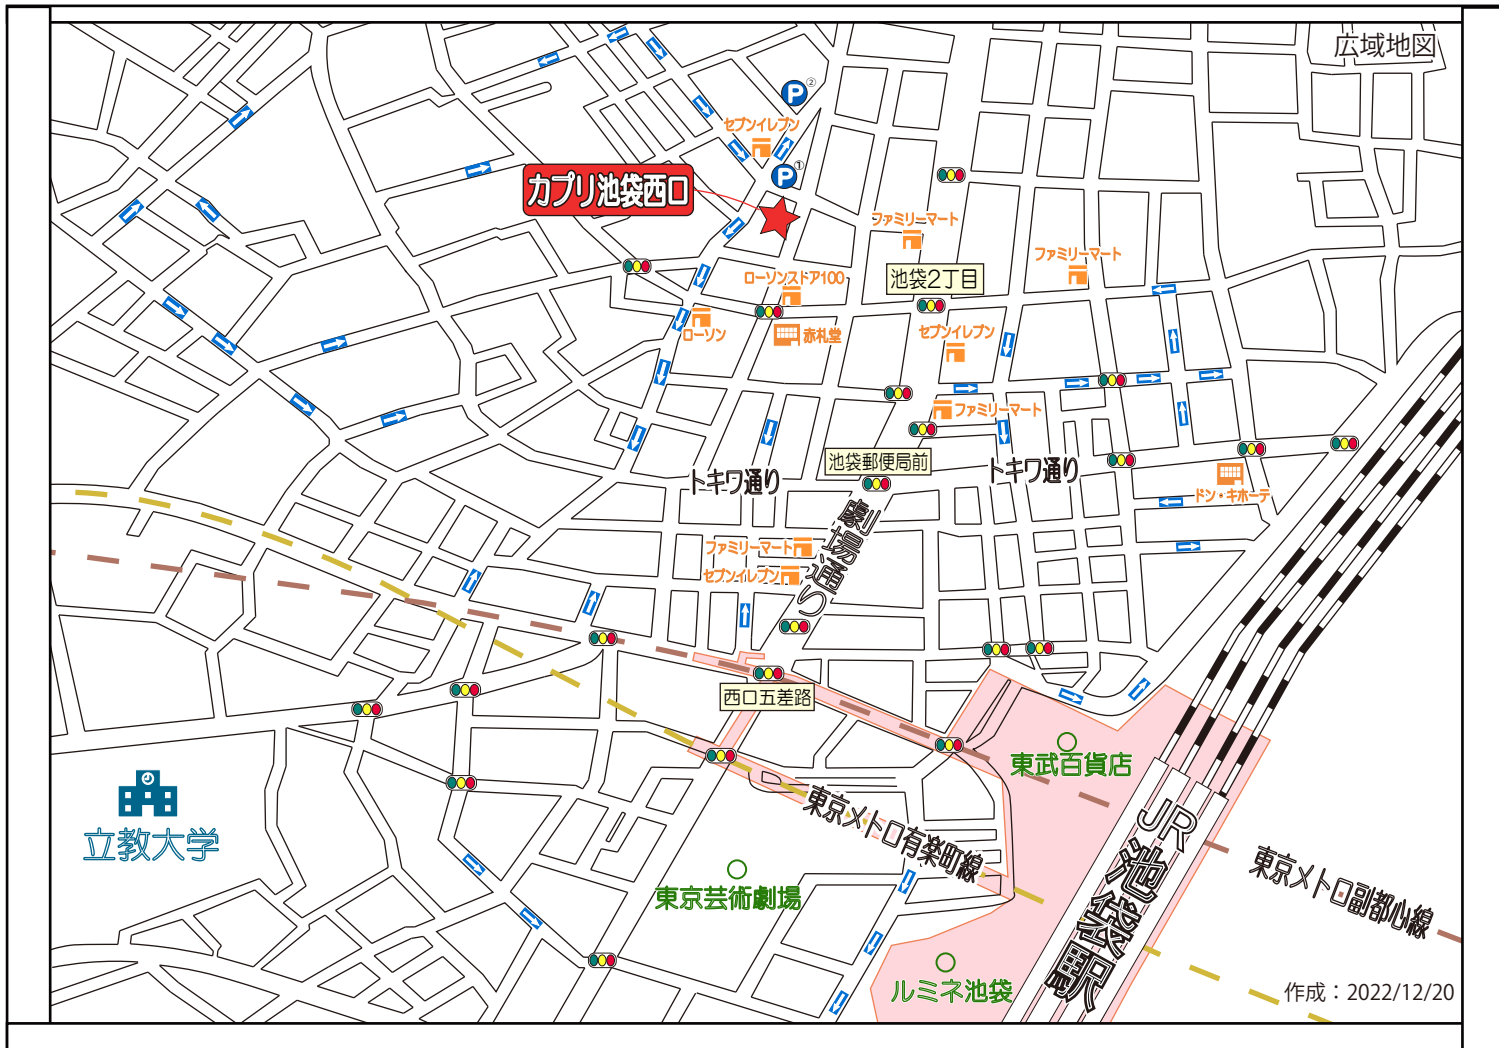

〒171-0014

住所：東京都豊島区池袋2-57-11鷲山ビル2F

・最寄駅情報 JR各線「池袋」駅C6,C5出口より徒歩5分

・駐車場情報 1F車庫内1台

スタジオカプリ池袋西口

Studio Capri Ikebukuro Nishiguchi

長時間割引コインP情報

(12時間以内最大3,000円以下) 2022/12/20現在

- | | |
|--|--|
| <p>①
三井のリパーク 池袋2丁目第2(4台)
08:00-23:00 20分/300円
23:00-08:00 20分/300円
最大料金
【全日】8:00-23:00以内 最大料金2200円
【全日】23:00-8:00以内 最大料金900円</p> | <p>②
コインパーク池袋3丁目第2(15台)
【全日】00:00-24:00 15分200円
最大料金
【全日】08:00-18:00 1700円
【全日】18:00-08:00 1200円</p> |
|--|--|