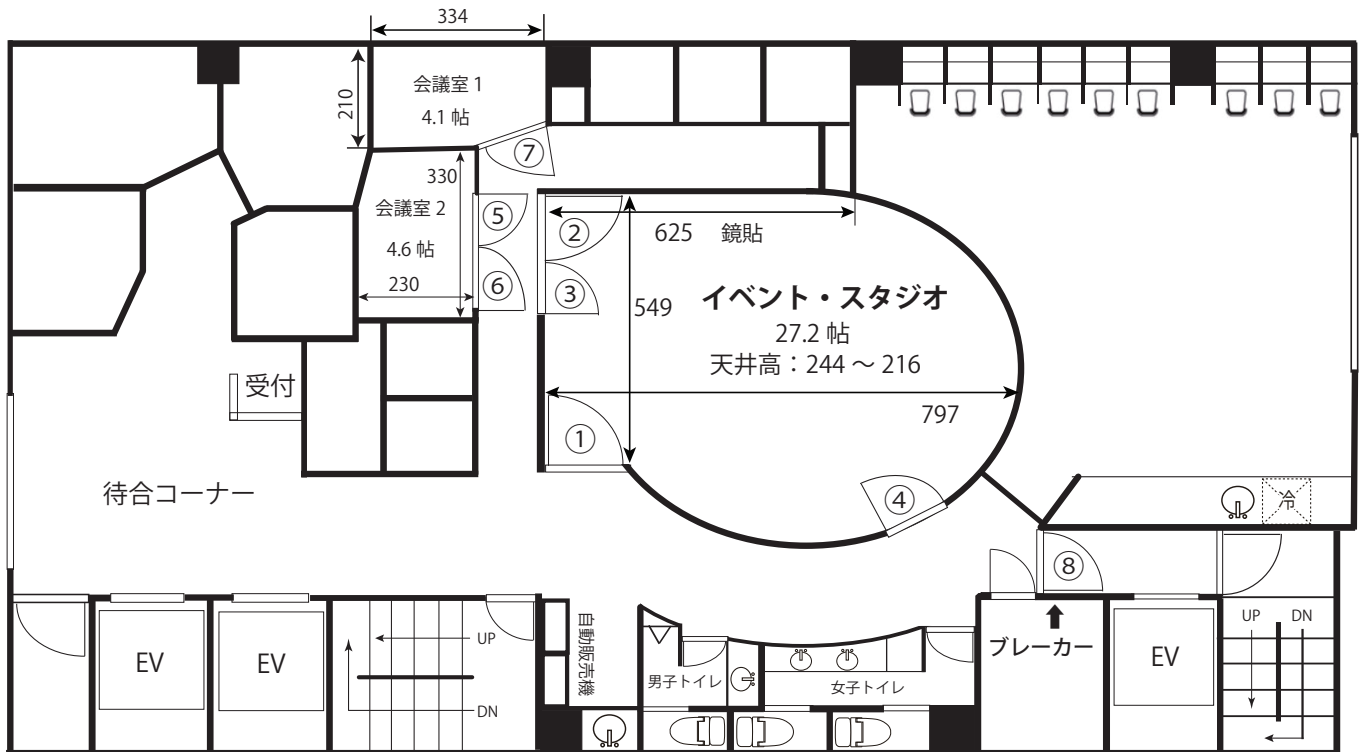

■ フォルテ・オクターヴハウス平面図

所在地：〒171-0022 東京都豊島区南池袋1丁目26-9 第2M.Y.T.ビル8階

アクセス：JR池袋駅東口より徒歩1分（1～3階がユニクロのビル8階）

イベント・スタジオ 設備・備品

■ グランドピアノ	■ スクリーン（150インチ）	■ プロジェクター	■ オーディオセット
■ ホワイトボード	■ マイク	■ 一面鏡（幅6m）	■ 譜面台
■ 無線LAN	■ 有線LAN	■ 長テーブル（4個）	■ 椅子（50脚）

会議室1・2 設備・備品

■ テーブル	■ モニター（40インチ）	■ 椅子（6～8脚）	■ 鏡
--------	---------------	------------	-----

電気容量：150A（単相3線）

内部ドア間口サイズ（W×H）単位：cm

① 79×207	② 124×219	③ 82×219	④ 79×207
⑤ 76×207	⑥ 130×207	⑦ 74×206	⑧ 87×210

※イベント・スタジオ、会議室1・2以外のお部屋はお貸出来ません。
 ※打楽器、アンプ、グループダンス、アートイベント（室内を汚す行為）は全てNG。