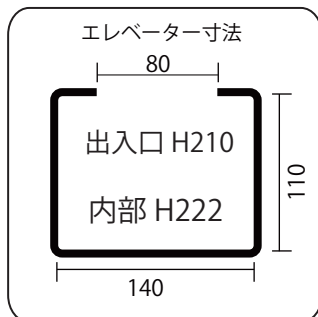

■ フォルテ・オクターヴハウス平面図

所在地：〒171-0022 東京都豊島区南池袋1丁目26-9 第2M.Y.T.ビル8階

アクセス：JR池袋駅東口より徒歩1分（1～3階がユニクロのビル8階）

イベント・スタジオ 設備・備品

■ グランドピアノ	■ スクリーン（150インチ）	■ プロジェクター	■ オーディオセット
■ ホワイトボード	■ マイク	■ 一面鏡（幅6m）	■ 譜面台
■ 無線LAN	■ 有線LAN	■ 長テーブル（4個）	■ 椅子（50脚）

会議室1・2 設備・備品

■ テーブル	■ モニター（40インチ）	■ 椅子（6～8脚）	■ 鏡
--------	---------------	------------	-----

電気容量：150A（単相3線）

内部ドア間口サイズ（W×H）単位：cm

① 79×207	② 124×219	③ 82×219	④ 79×207
⑤ 76×207	⑥ 130×207	⑦ 74×206	⑧ 87×210

※イベント・スタジオ、会議室1・2以外のお部屋はお貸出来ません。
 ※打楽器、アンプ、グループダンス、アートイベント（室内を汚す行為）は全てNG。