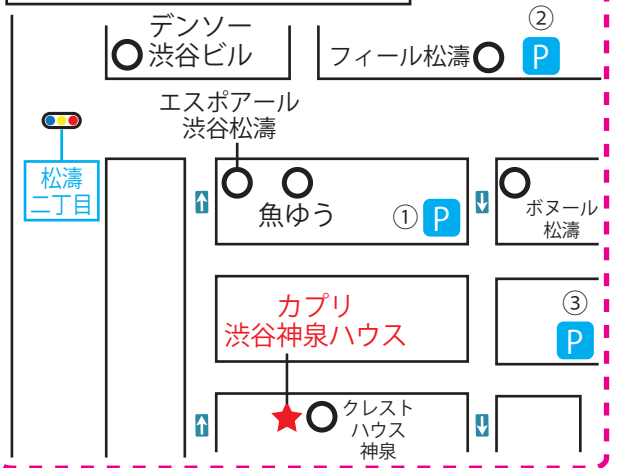

Capri  
Shibuyashinsen  
House

# カプリ渋谷神泉ハウス

京王井の頭線「神泉駅」より徒歩約1分  
JR山手線「渋谷駅」より徒歩約10分

2013/8/30 作成

カプリ神泉ハウス  
外観

カプリ  
渋谷神泉  
ハウス

## カプリ渋谷神泉ハウス周辺駐車場

## 長時間割引コインP情報 (12時間以内最大3,000円以下) 2015/04/20 現在

- ① タウンパーク神泉町 No.1(4台)  
【8:00~24:00】25分 200円  
【24:00~8:00】60分 200円  
入庫より12時間以内最大1,800円  
>> 夜間(24:00~8:00) 最大500円
- ② MAXパーキング松濤2丁目 Part2(14台)  
【8:00~24:00】30分 300円  
【24:00~8:00】60分 200円  
入庫より12時間以内最大2,000円
- ③ T・T渋谷駐車場(4台)  
【8:00~20:00】30分 200円  
>> 日中最大2,000円  
【20:00~8:00】60分 100円  
>> 夜間最大500円
- ④ タイムズ松濤第2(21台)  
【0:00~24:00】全日 20分 300円  
入庫より8時間以内最大2,000円
- ⑤ タイムズ松濤1丁目(5台)  
【0:00~24:00】全日 20分 300円  
【9:00~19:00】最大料金1,800円  
【19:00~9:00】夜間最大料金1,200円
- ⑥ アットパーク渋谷宇田川町(135台)  
【8:00~22:00】30分 300円  
>> 日中(平日) 最大1,900円  
>> 日中(土日祝) 最大2,000円  
【22:00~8:00】60分 100円  
※バイク【全日】30分 100円  
入庫より24時間以内最大500円  
※自転車【全日】60分 100円  
入庫より24時間以内最大300円
- ⑦ COIN PARK 松濤2丁目(4台)  
【8:00~19:00】30分 300円  
駐車後12時間以内1回限り最大1,800円  
【19:00~8:00】60分 200円  
夜間最大500円
- ⑧ パークシティ 24h 松濤(7台)  
【8:00~19:00(平日)] 20分 200円  
>> 日中(平日) 最大2,200円  
【8:00~19:00(土日祝)] 60分 200円  
>> 日中(土日祝) 最大1,700円  
【19:00~8:00】60分 100円  
>> 夜間最大500円