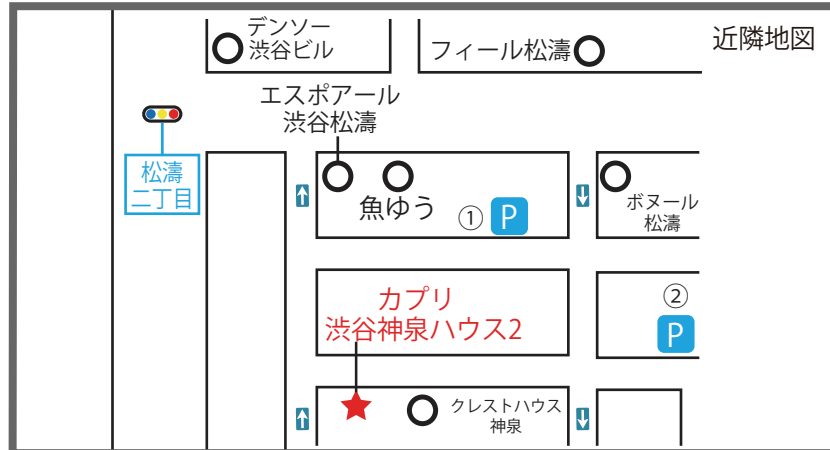

〒150-0045

住所：東京都渋谷区神泉町15-8 2F

- ・最寄駅情報：京王井の頭線「神泉駅」徒歩約1分
JR山手線「渋谷駅」徒歩約10分
- ・駐車場情報：1台

スタジオカプリ渋谷神泉ハウス2

Studio Capri Shibuyashinsen House2

作成：2022/01/10

長時間割引コインP情報

(最大 3,000 円以下)

2022/01/10現在

① 三樹パーキング 神泉町No.1 (3台)

【8:00~20:00】15分 100 円
 【20:00~8:00】60分 100 円
 【8:00~20:00】最大 2,000 円
 【20:00~8:00】最大 400円

② T・T渋谷駐車場(4台)

【8:00~20:00】30分 200 円
 【20:00~8:00】60分 100 円
 【8:00~20:00】最大 2,000 円
 【20:00~8:00】最大 500円

③ リパーク 神泉町第3(7台)

【0:00~0:00】15分 220 円
 駐車後24時間最大 2000円

駐車場の料金体系が変更している場合があります。
 現地の使用料金をご確認ください。
 駐車場でのご迷惑については、弊社では一切責任を負いません。