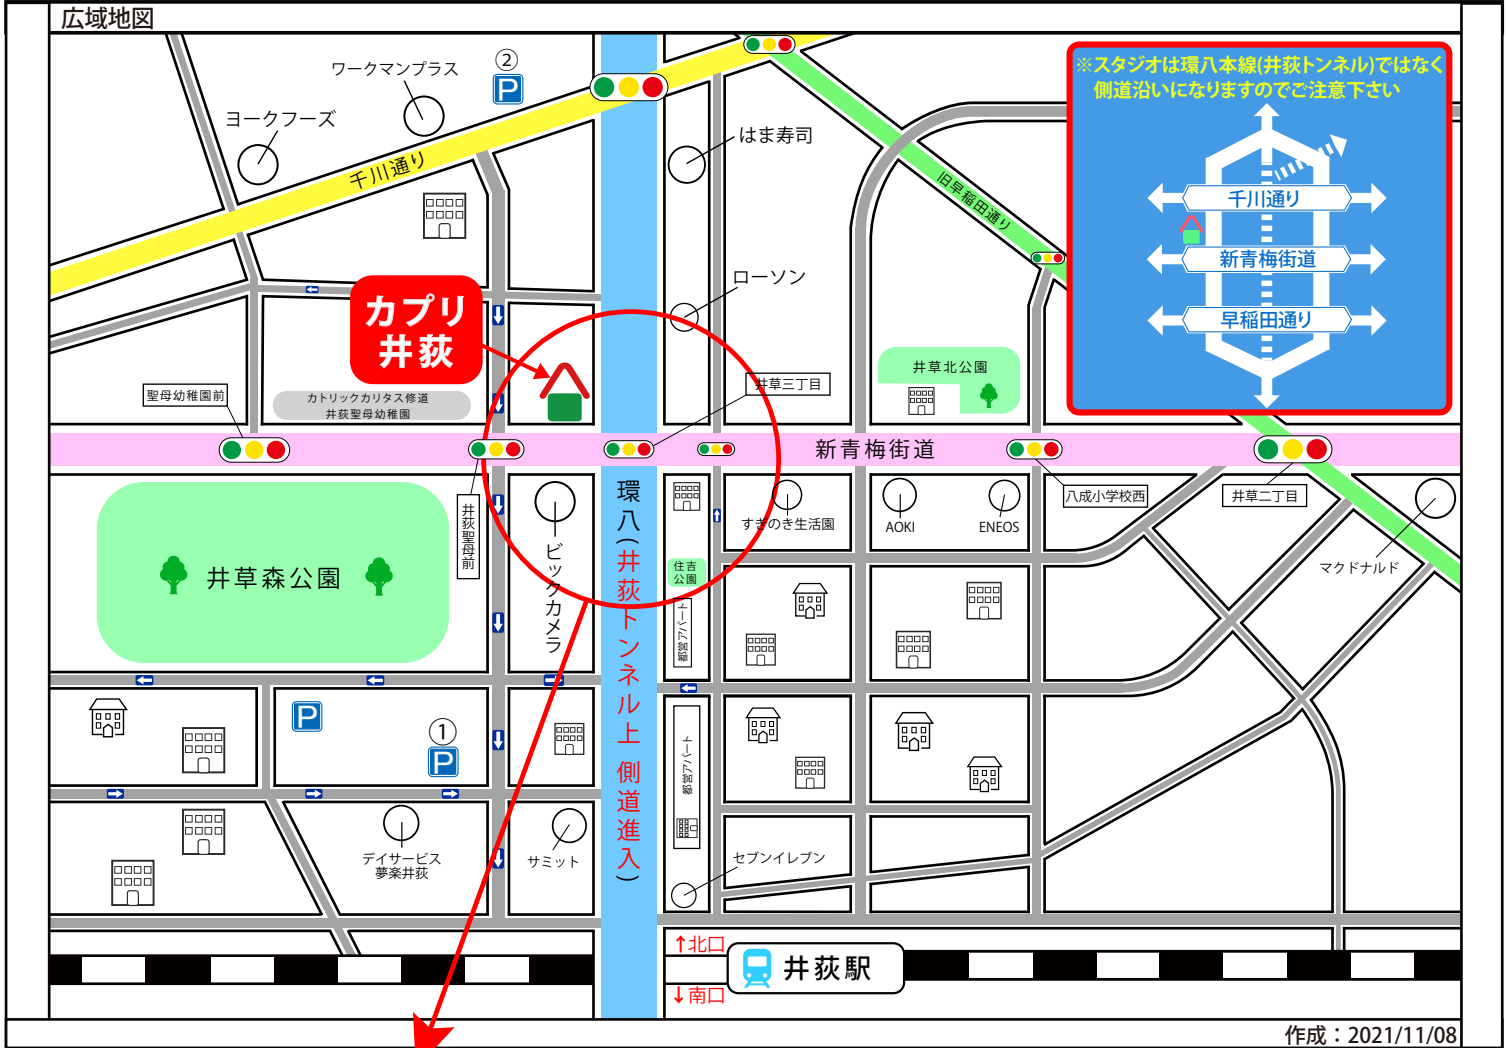

〒167-0021

住所：東京都杉並区井草3-23-2 TRビル 201号室

・最寄駅情報：西武新宿線井荻駅 北口 徒歩5分

・駐車場情報：2台

スタジオカプリ井荻

Studio Capri Iogi

作成：2021/11/08

長時間割引コインP情報

(12時間以内最大 3,000円以下)

2021/11/08現在

- | | |
|--|---|
| ① 三井のリパーク サミットストア井荻前店駐車場(34台)
【平日】0:00~24:00 60分100円
【土日祝】9:00~24:00 30分100円
24:00~9:00 60分100円
入庫後24時間以内最大 800円 | ② NPC24H 下石神井第3(4台)
8:00~24:00 20分200円
24:00~8:00 60分100円
入庫後24時間以内最大 1,200円 |
|--|---|