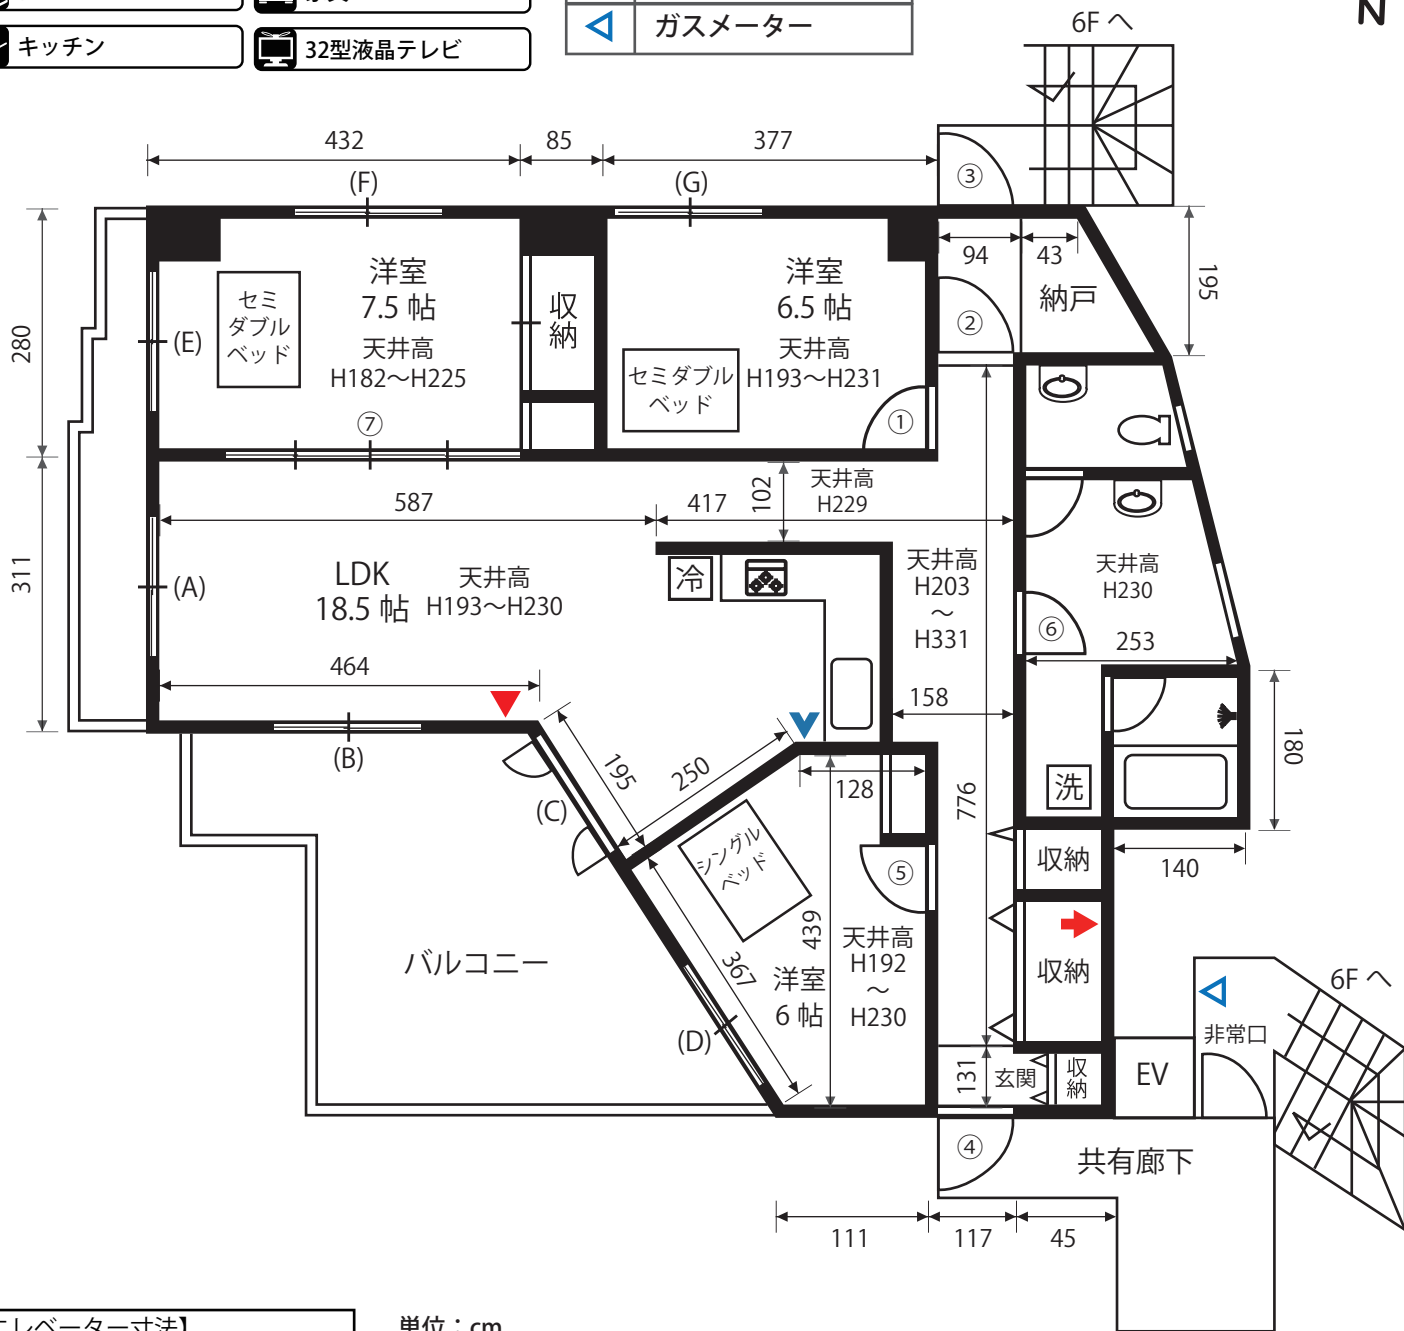

カプリ渋谷本町 平面図

有限会社カプリ

TEL:03-6809-0507 <http://www.studiocapri.jp/>

■電気容量:75A

自然光	浴室
洋室	シャワー
絨毯	家具
キッチン	32型液晶テレビ

ブレーカー
給湯パネル
インターフォン
ガスメーター

単位: cm

ドア間口寸法(W×H)	
①	80 × 178
②	80 × 178
③非	80 × 195
④	80 × 200
⑤	80 × 178
⑥	80 × 178
⑦4	360 × 182

非 → 非常口
4 → 4枚引戸・取外し可能

	窓枠サイズ (W×H)	カーテン		
		サイズ	開	遮レ
(A)	185×185	(W102.5 × H187) × 2	両	○ ○
(B)	185×162	(W102.5 × H176) × 2	両	○ ○
(C)	145×83	(W82.5 × H94) × 2	両	○ ○
(D)	185×162	(W102.5 × H176) × 2	両	○ ○
(E)	206×182	(W110 × H178) × 2	両	○ ○
(F)	165×83	(W90 × H88) × 2	両	○ ○
(G)	165×83	(W90 × H88) × 2	両	○ ○

両→両開き (2枚仕立て) 片→片開き (1枚仕立て)
遮→遮光カーテン レ→レースカーテン付 (Hは -2cm)

作成日: 2013/3/15