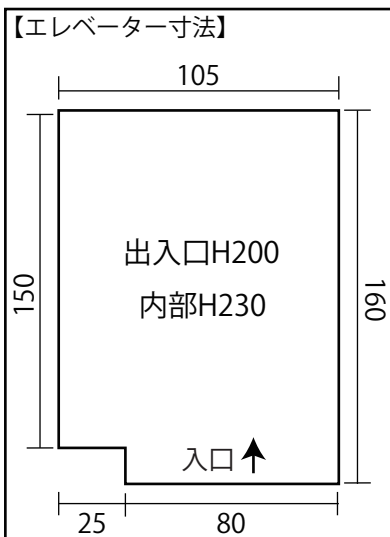

カプリ渋谷本町 平面図

有限会社カプリ

TEL:03-6809-0507 <http://www.studiocapri.jp/>

■電気容量:75A

自然光	浴室
洋室	シャワー
絨毯	家具
キッチン	32型液晶テレビ

ブレーカー
給湯パネル
インターフォン
ガスメーター

単位: cm

ドア間口寸法(W×H)	
①	80 × 178
②	80 × 178
③非	80 × 195
④	80 × 200
⑤	80 × 178
⑥	80 × 178
⑦4	360 × 182

非 → 非常口
4 → 4枚引戸・取外し可能

	窓枠サイズ (W×H)	カーテン		
		サイズ	開	遮レ
(A)	185×185	(W102.5 × H187) × 2	両	○ ○
(B)	185×162	(W102.5 × H176) × 2	両	○ ○
(C)	145×83	(W82.5 × H94) × 2	両	○ ○
(D)	185×162	(W102.5 × H176) × 2	両	○ ○
(E)	206×182	(W110 × H178) × 2	両	○ ○
(F)	165×83	(W90 × H88) × 2	両	○ ○
(G)	165×83	(W90 × H88) × 2	両	○ ○