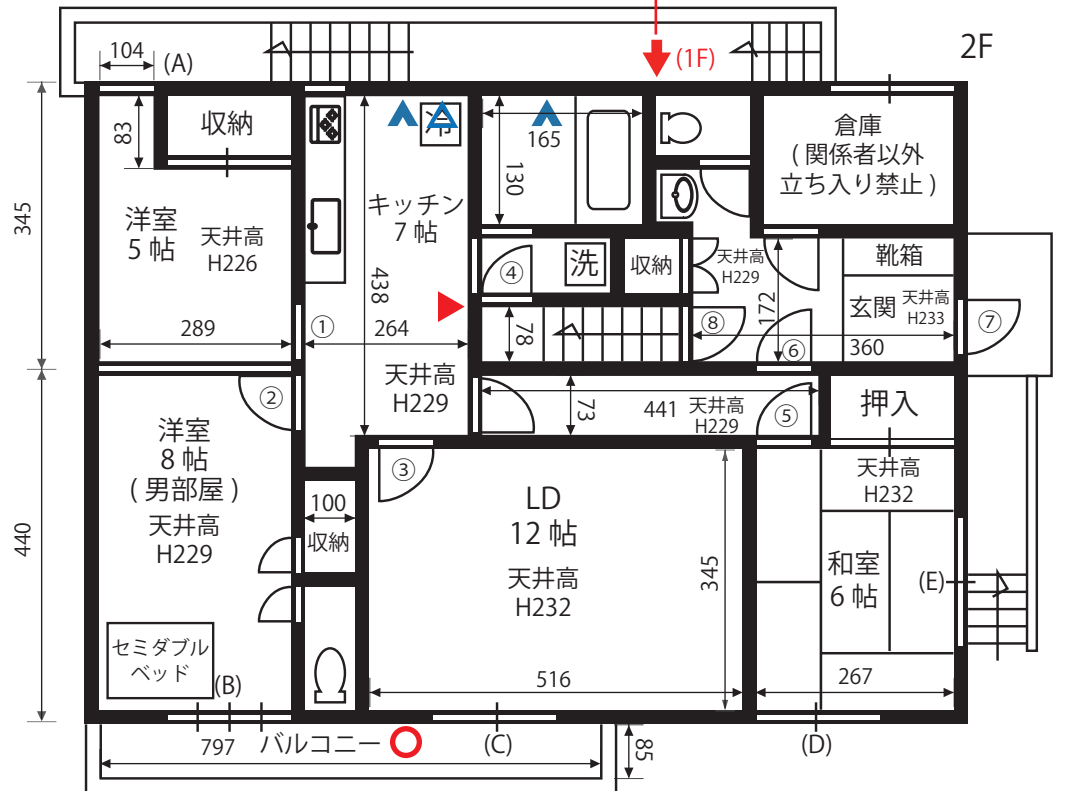

# カプリ松ノ木 平面図

〒166-0014 東京都杉並区松ノ木 1-8-11

有限会社カプリ  
TEL:03-6809-0507 http://capri.co.jp

	給湯パネル
	インターフォン
	ガスメーター
	給湯器
	ブレーカー

※2F・3Fのブレーカーの横に20A専用のコンセントあり

- 自然光
- 洋室
- フローリング or 絨毯
- キッチン
- iPod対応CDプレーヤー
- 浴室
- シャワー
- 家具
- 和室
- 32型液晶テレビ(黒)

ドア間口寸法(W×H)	
①	84 × 177
②	76 × 177
③	78 × 177
④	76 × 177
⑤	80 × 177
⑥	69 × 197
⑦	74 × 177
⑧	75 × 177
⑨	71 × 173
⑩	77 × 181
⑪	75 × 175
⑫	74 × 178
⑬	78 × 173
⑭	78 × 174

作成日：2013/5/25

	窓枠サイズ (W×H)	カーテン		
		サイズ	開	遮レ
(A)	75×83	(W45 × H92) × 2	両	○ ○
(B) 4	253×173	(W137 × H221) × 2	両	○ ○
(C)	255×175	(W138 × H223) × 2	両	○ ○
(D)	163×177	障子戸		
(E)	163×93	障子戸		
(F)	164×92	なし		
(G)	73×92	なし		
(H)	124×90	なし		

	窓枠サイズ (W×H)	カーテン		
		サイズ	開	遮レ
(I) 4	253×175	(W136 × H222) × 2	両	○ ○
(J)	163×175	(W132 × H223) × 2	両	○ ○
(K)	161×173	(W83 × H170) × 2	両	○ ○
(L)	161×173	(W91 × H170) × 2	両	○ ○
(M)	159×90	(W85 × H100) × 2	両	○ ○
(N) 4	250×90	(W133 × H98) × 2	両	○ ○
(O) 4	250×90	(W129 × H98) × 2	両	○ ○

両 → 両開き (2枚仕立て)  
ブ → ブラインド  
遮 → 遮光カーテン  
4 → 4連引戸  
レ → レースカーテン付 (Hは -2cm)