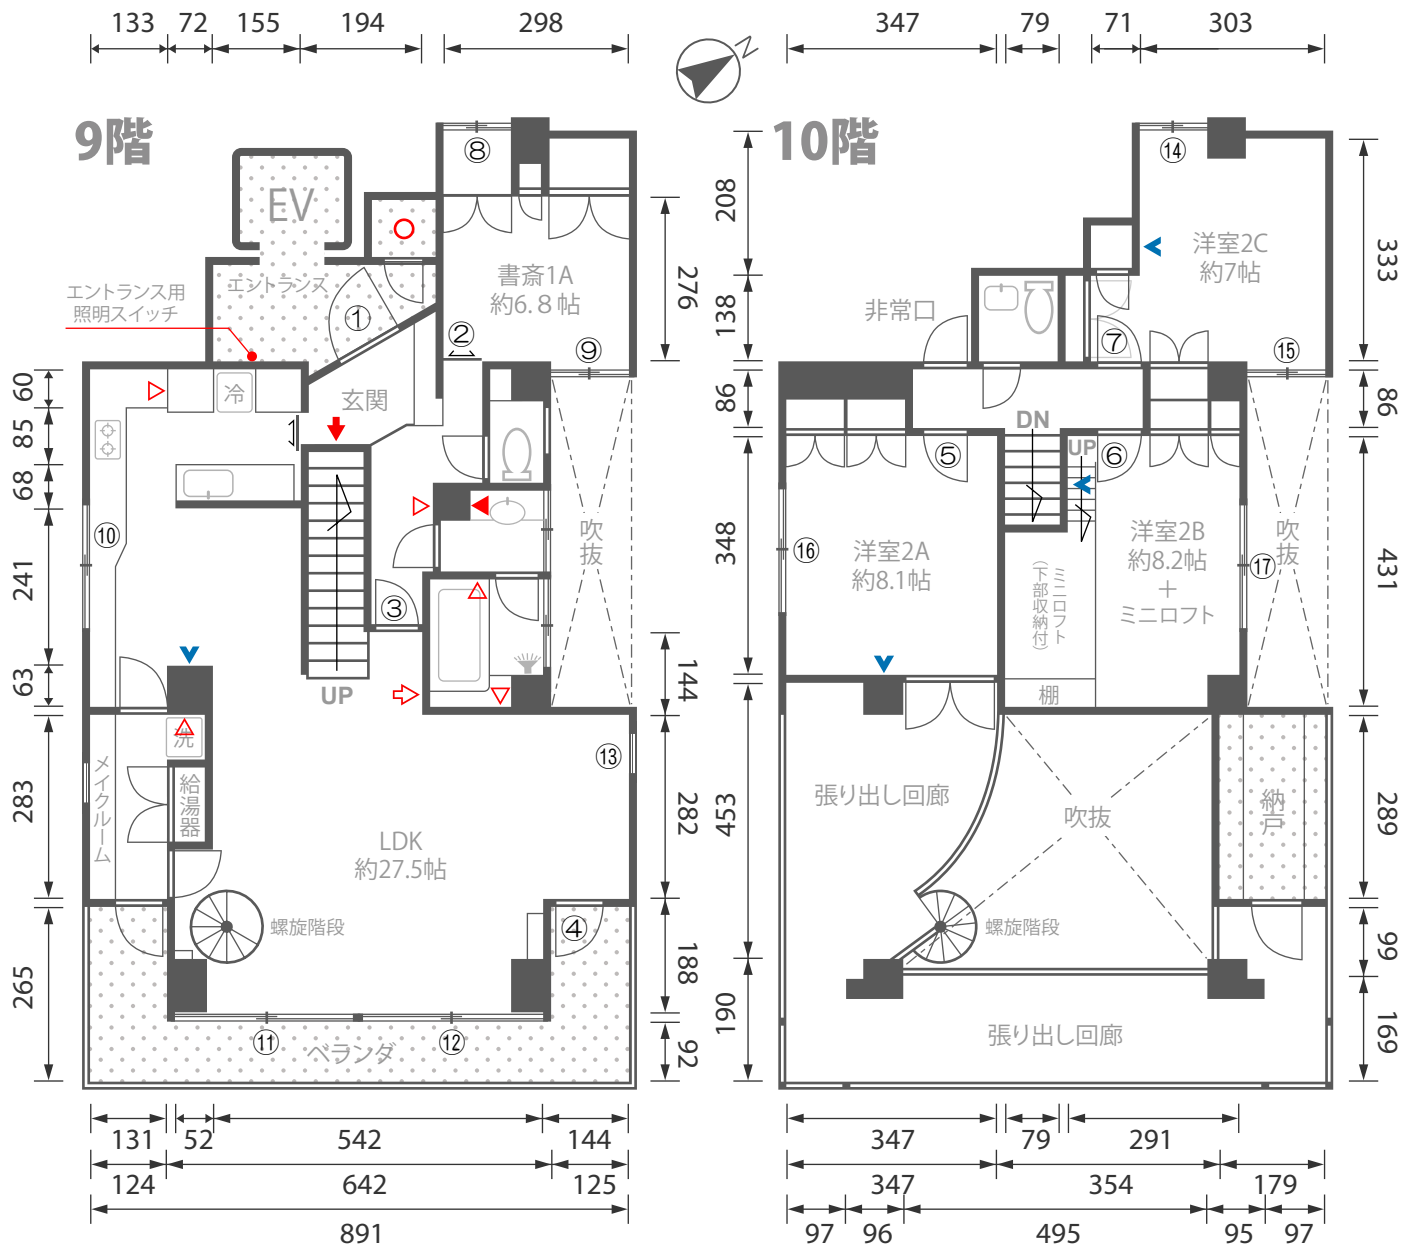

# カプリ板橋 平面図

■電気容量：100A

<b>洋</b> 洋室	メイクルーム	ブレーカー
キッチン	家具	インターフォン
浴室 & シャワー	フローリング or Cフロア	ガスメーター
駐車場	iPod対応CDプレーヤー	給湯操作パネル
自然光	CDプレーヤー	浴室乾燥操作パネル
浴室乾燥		床暖房操作パネル
床暖房		

①	80 × 196	②	60 × 180	③	80 × 214
④	120 × 208	⑤	71 × 198	⑥	68 × 198
⑦	68 × 198				

⑧	108 × 98	⑨	115 × 91	⑩	201 × 78	⑪	300 × 221
⑫	302 × 221	⑬	60 × 73	⑭	110 × 98	⑮	116 × 92
⑯	201 × 108	⑰	201 × 108				

= 撮影禁止区域

エレベーター寸法

単位：cm