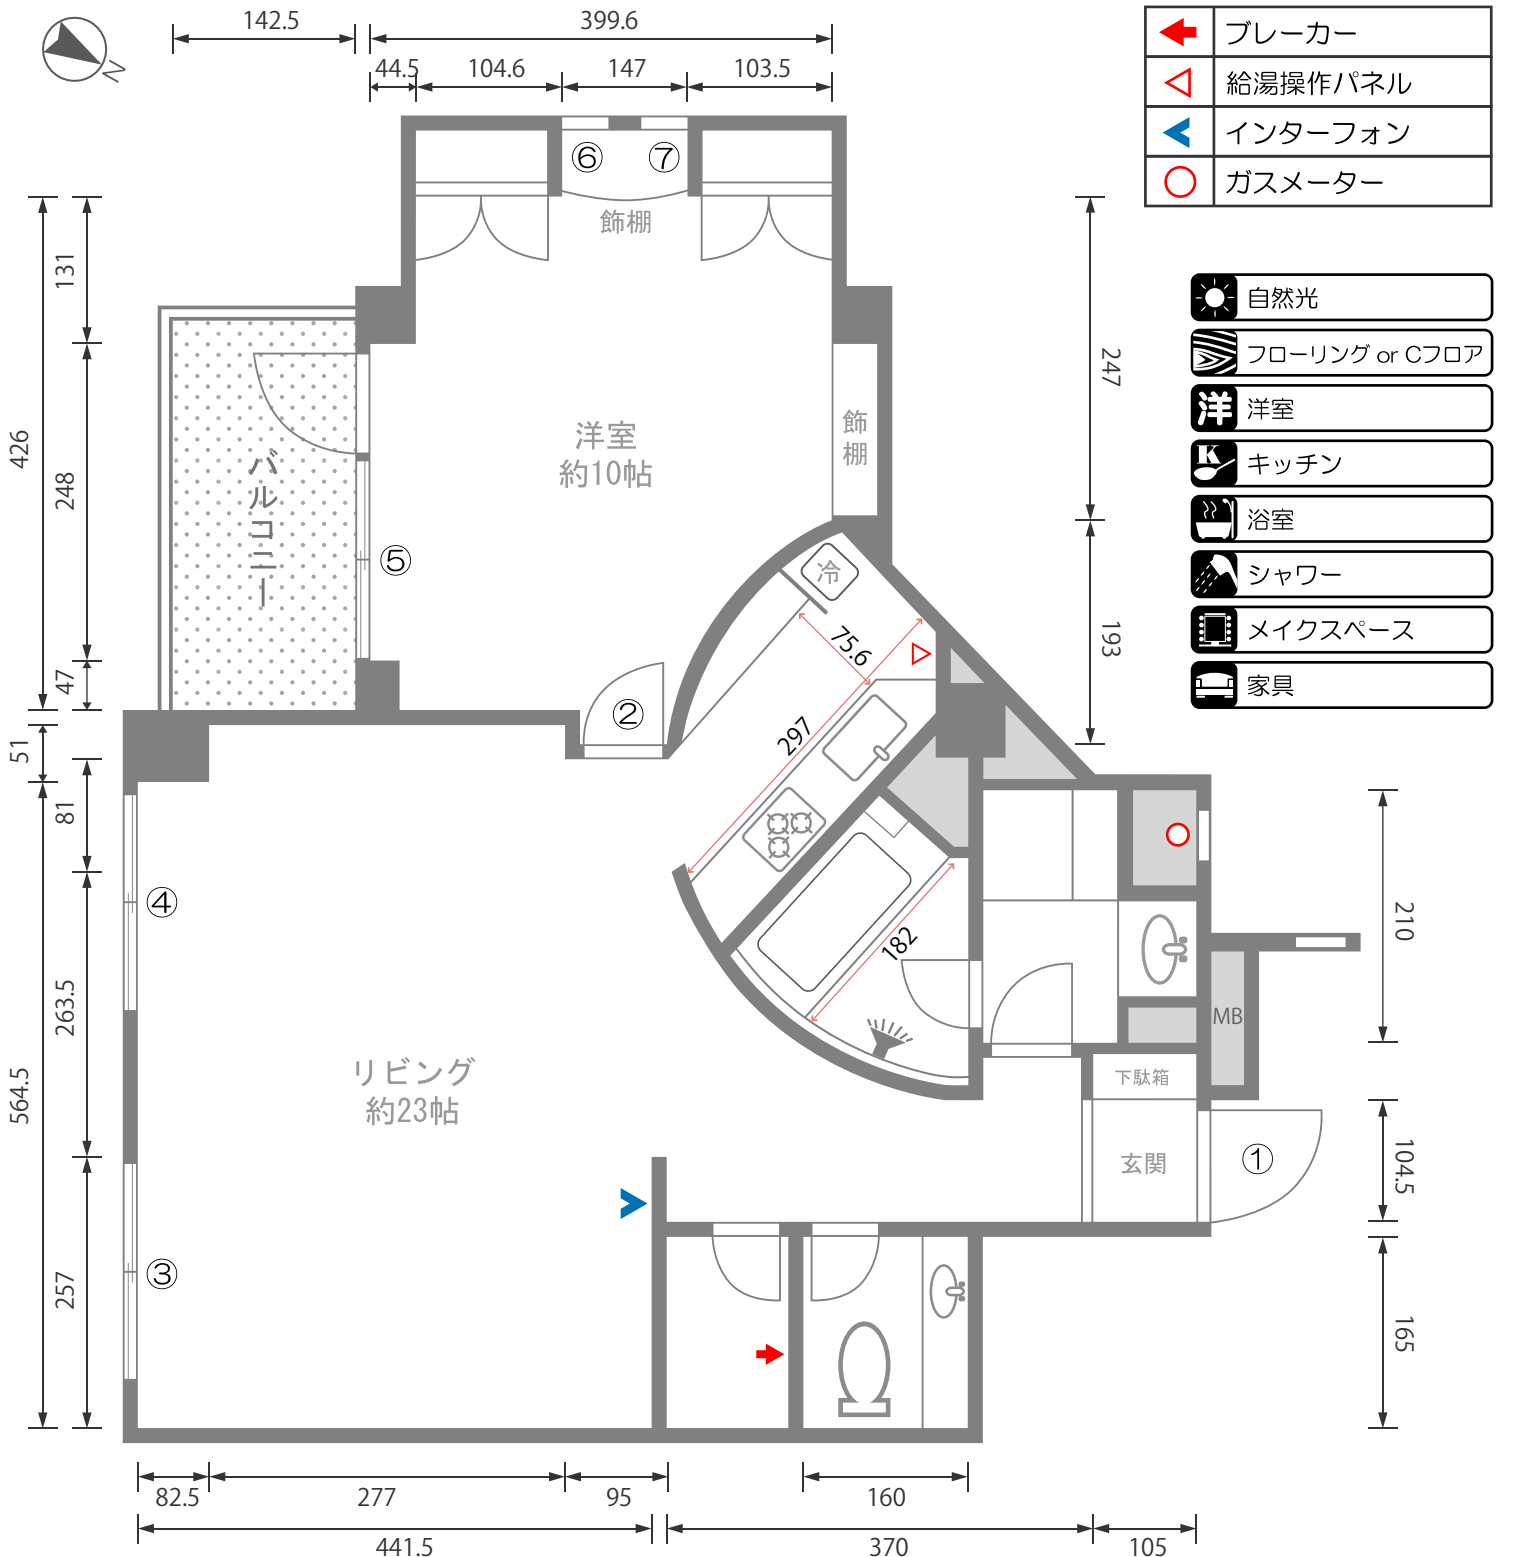

東新宿2A

平面図

☑ = 撮影禁止区域

単位：cm

ドア間口寸法 (W×H)	
①	82 × 210
②	80 × 206

窓枠寸法 (W×H)	
③	188 × 140
④	188 × 140
⑤	145 × 133
⑥	48 × 156
⑦	48 × 156