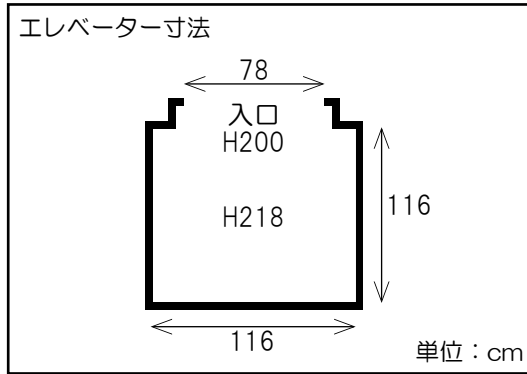

代々木301 平面図

専有面積: 151 m²

電力=160A	
	ブレーカー
	インターフォン
	給湯操作パネル
	ストーブ用ガス栓

ブレーカーが落ちると給湯パネルの電源も落ちます。
再度給湯するにはパネルの電源を入れてください。

- 駐車場
- 自然光
- フローリング or Cフロア
- 洋室
- キッチン
- 家具
- 浴室
- シャワー
- メイクスペース

ストーブをご利用の際は、十分な換気を心がけてください。
(備付けのストーブはございません、必要に応じお持ち込みください)