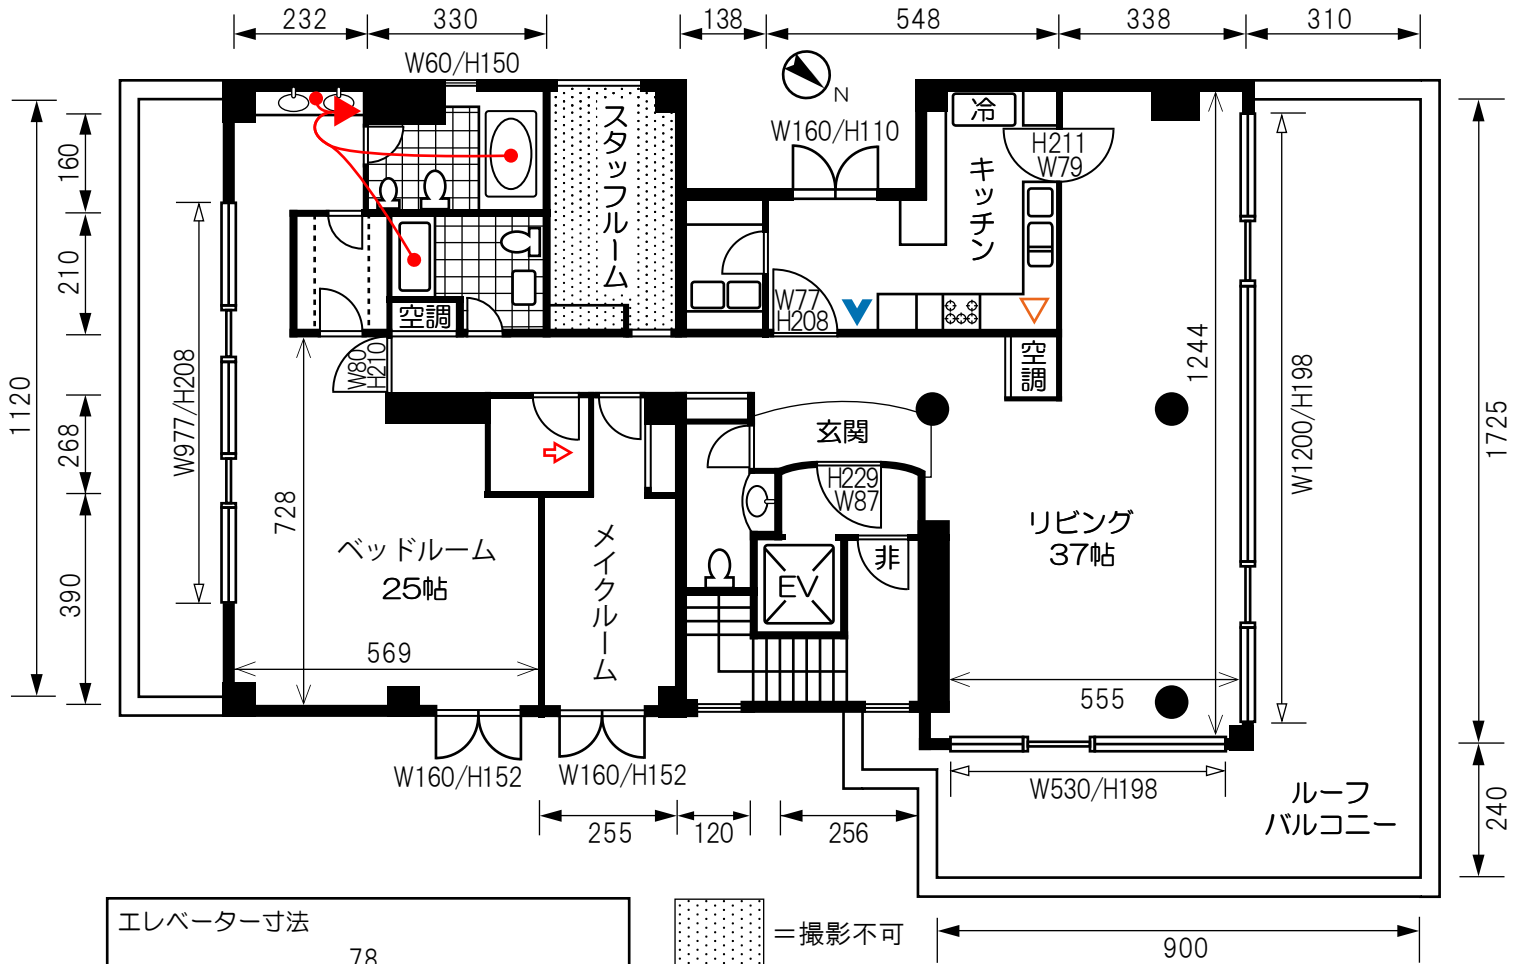

# 代々木401 平面図

専有面積： 210.8 m<sup>2</sup>

当スタジオの空調設備は旧型のため強力な空調能力を有しません  
撮影方法や個人差により体感的に適温が得られない場合も  
考えられますのであらかじめご了承ください

キッチン内の給湯は使用できません。

=撮影不可

- 駐車場
- 自然光
- フローリング or Cフロア
- 洋室
- 撮影対応のバルコニー
- キッチン
- シャワー
- 浴室
- 家具
- メイクルーム

電力=160A

	ブレーカー
	インターフォン
	給湯操作パネル
	ストーブ用ガス栓

ストーブをご利用の際は、十分な換気を心がけてください。  
(備付けのストーブはございません、必要に応じお持ち込ください)

ブレーカーが落ちると給湯パネルの電源も落ちます。  
再度給湯するにはパネルの電源を入れてください。