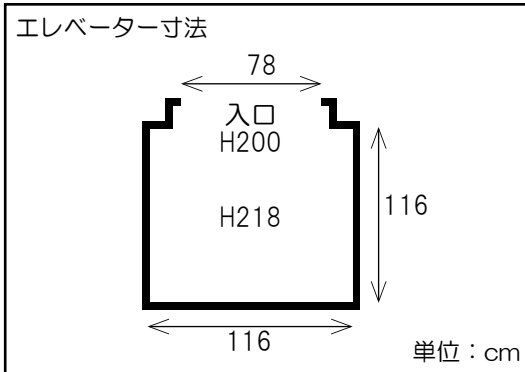

# 代々木401 平面図

専有面積： 210.8 m<sup>2</sup>

当スタジオの空調設備は旧型のため強力な空調能力を有しません  
撮影方法や個人差により体感的に適温が得られない場合も  
考えられますのであらかじめご了承ください

キッチン内の給湯は使用できません。

=撮影不可

- 駐車場
- 自然光
- フローリング or Cフロア
- 洋室
- 撮影対応のバルコニー
- キッチン
- シャワー
- 浴室
- 家具
- メイクルーム