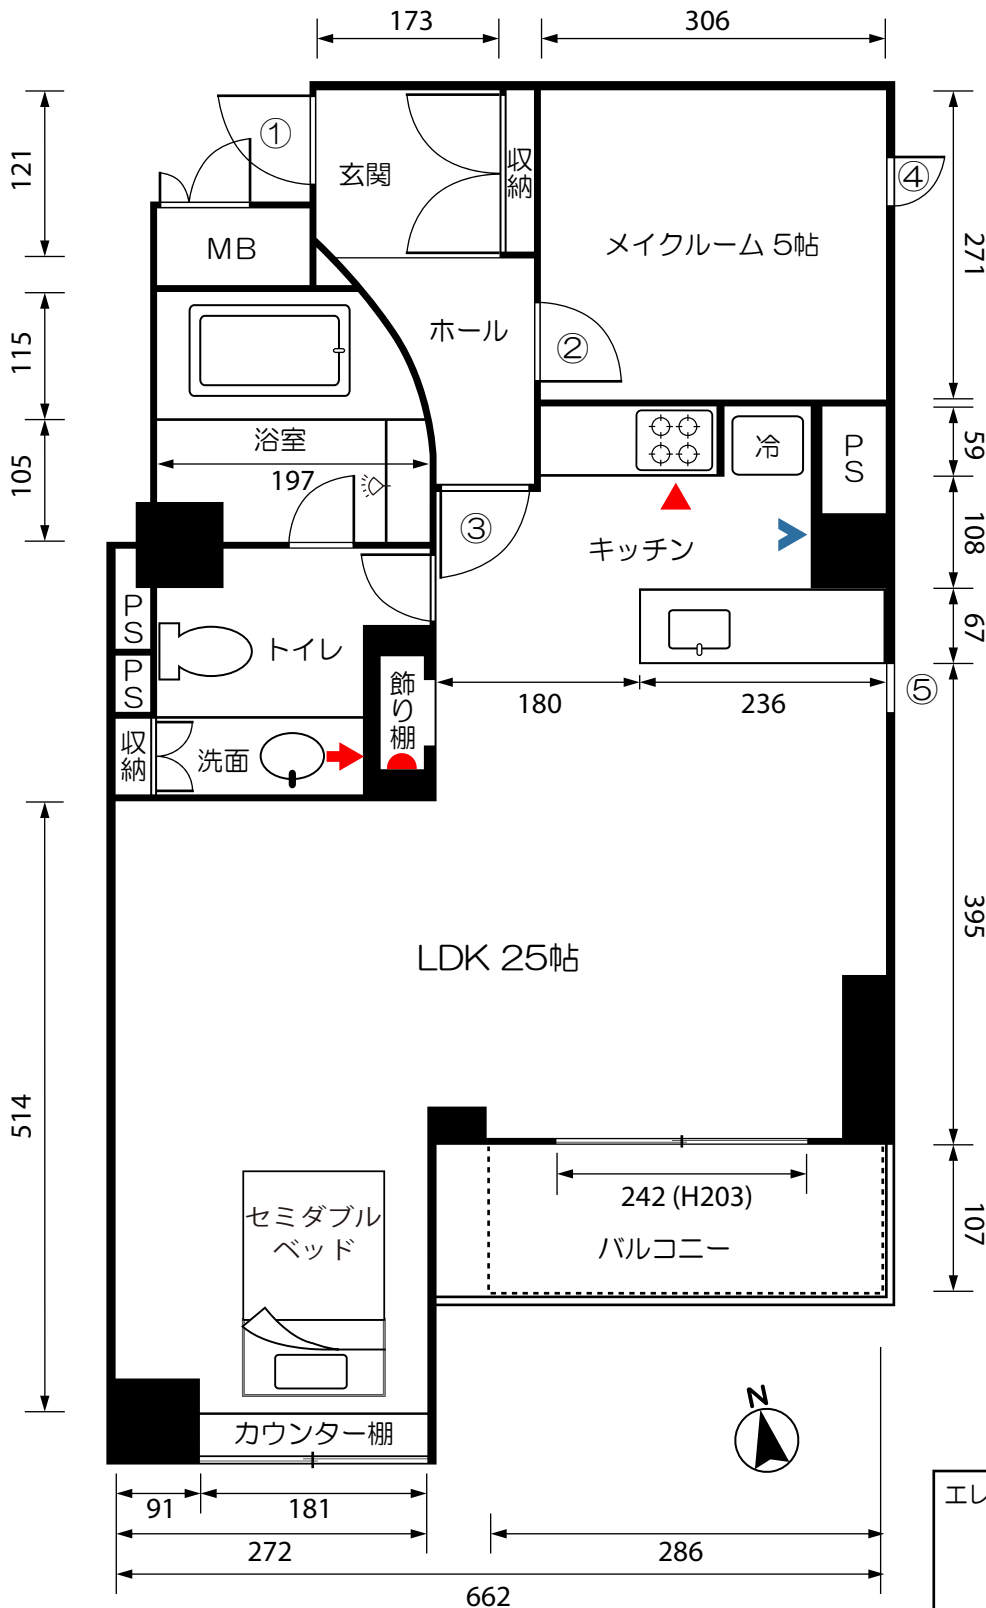

東新宿3B 平面図

〒160-0022 東京都新宿区新宿6-21-17セラヴィ新宿3B

有限会社カプリ
TEL:03-6809-0507 <http://capri.co.jp/>

専有面積: 72.79 m²

電力 : 60A

- P** 駐車場
- 自然光
- 洋** 洋室
- フローリング or Cフロア
- キッチン
- 浴室
- シャワー
- 家具

①	W84 × H212
②	W79 × H206
③	W85 × H207
④	W53 × H140
⑤	W53 × H140

	インターフォン
	ブレーカー
	コンロガス元栓 (コンロ台最下部)
	給湯パネル