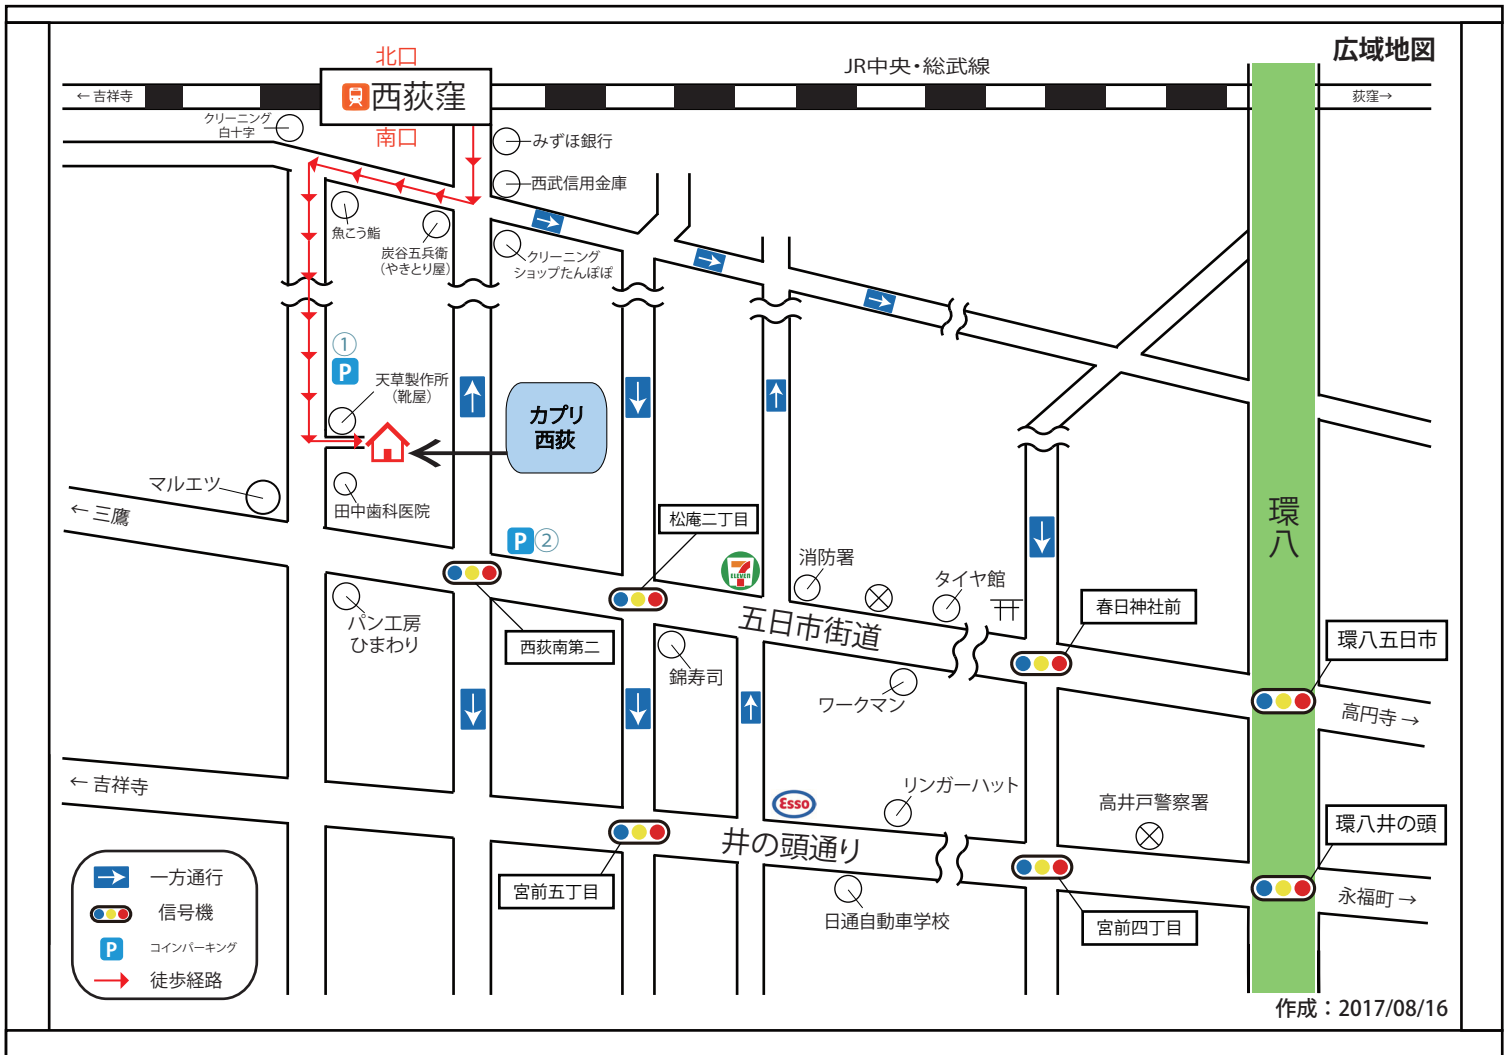

# スタジオカプリ西荻

Studio Capri Nishiogi

・最寄駅情報 JR中央・総武線 西荻窪 徒歩8分

**P コインパーキング情報**

① タイムズ西荻南第2 (6台) 【8:00～22:00】25分200円 【22:00～8:00】60分100円 駐車後24時間 最大料金1,200円	② タイムズ西荻南2丁目 (4台) 【8:00～22:00】30分200円 【22:00～8:00】60分100円 8:00～22:00 昼間最大料金1,000円 22:00～8:00 夜間最大料金500円
--	---