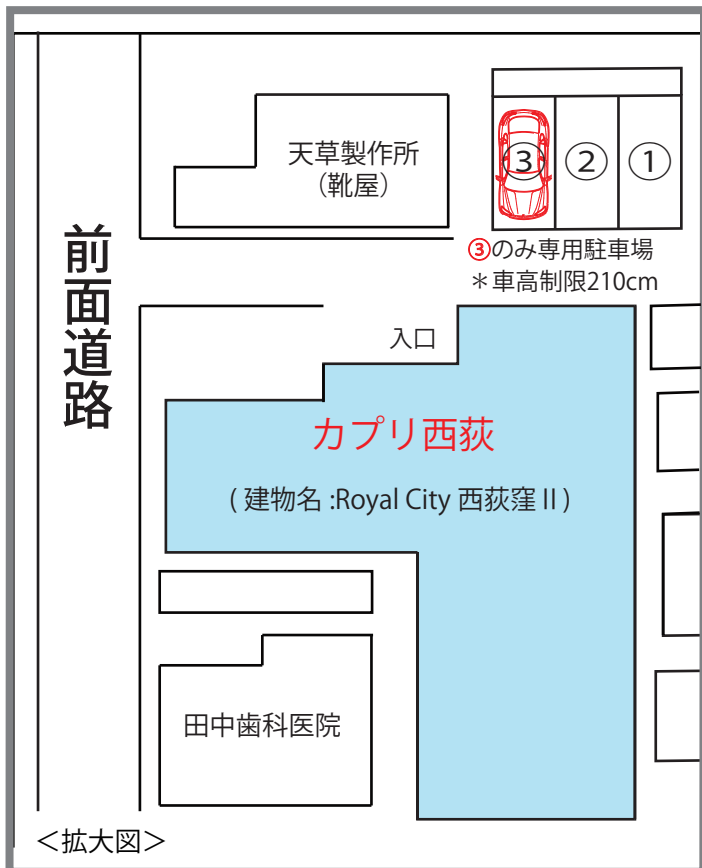

# スタジオカプリ西荻

Studio Capri Nishiogi

・最寄駅情報 JR中央・総武線 西荻窪 徒歩8分

**P コインパーキング情報**

① タイムズ西荻南第2 (6台) 【8:00～22:00】25分200円 【22:00～8:00】60分100円 駐車後24時間 最大料金1,200円	② タイムズ西荻南2丁目 (4台) 【8:00～22:00】30分200円 【22:00～8:00】60分100円 8:00～22:00 昼間最大料金1,000円 22:00～8:00 夜間最大料金500円
--	---