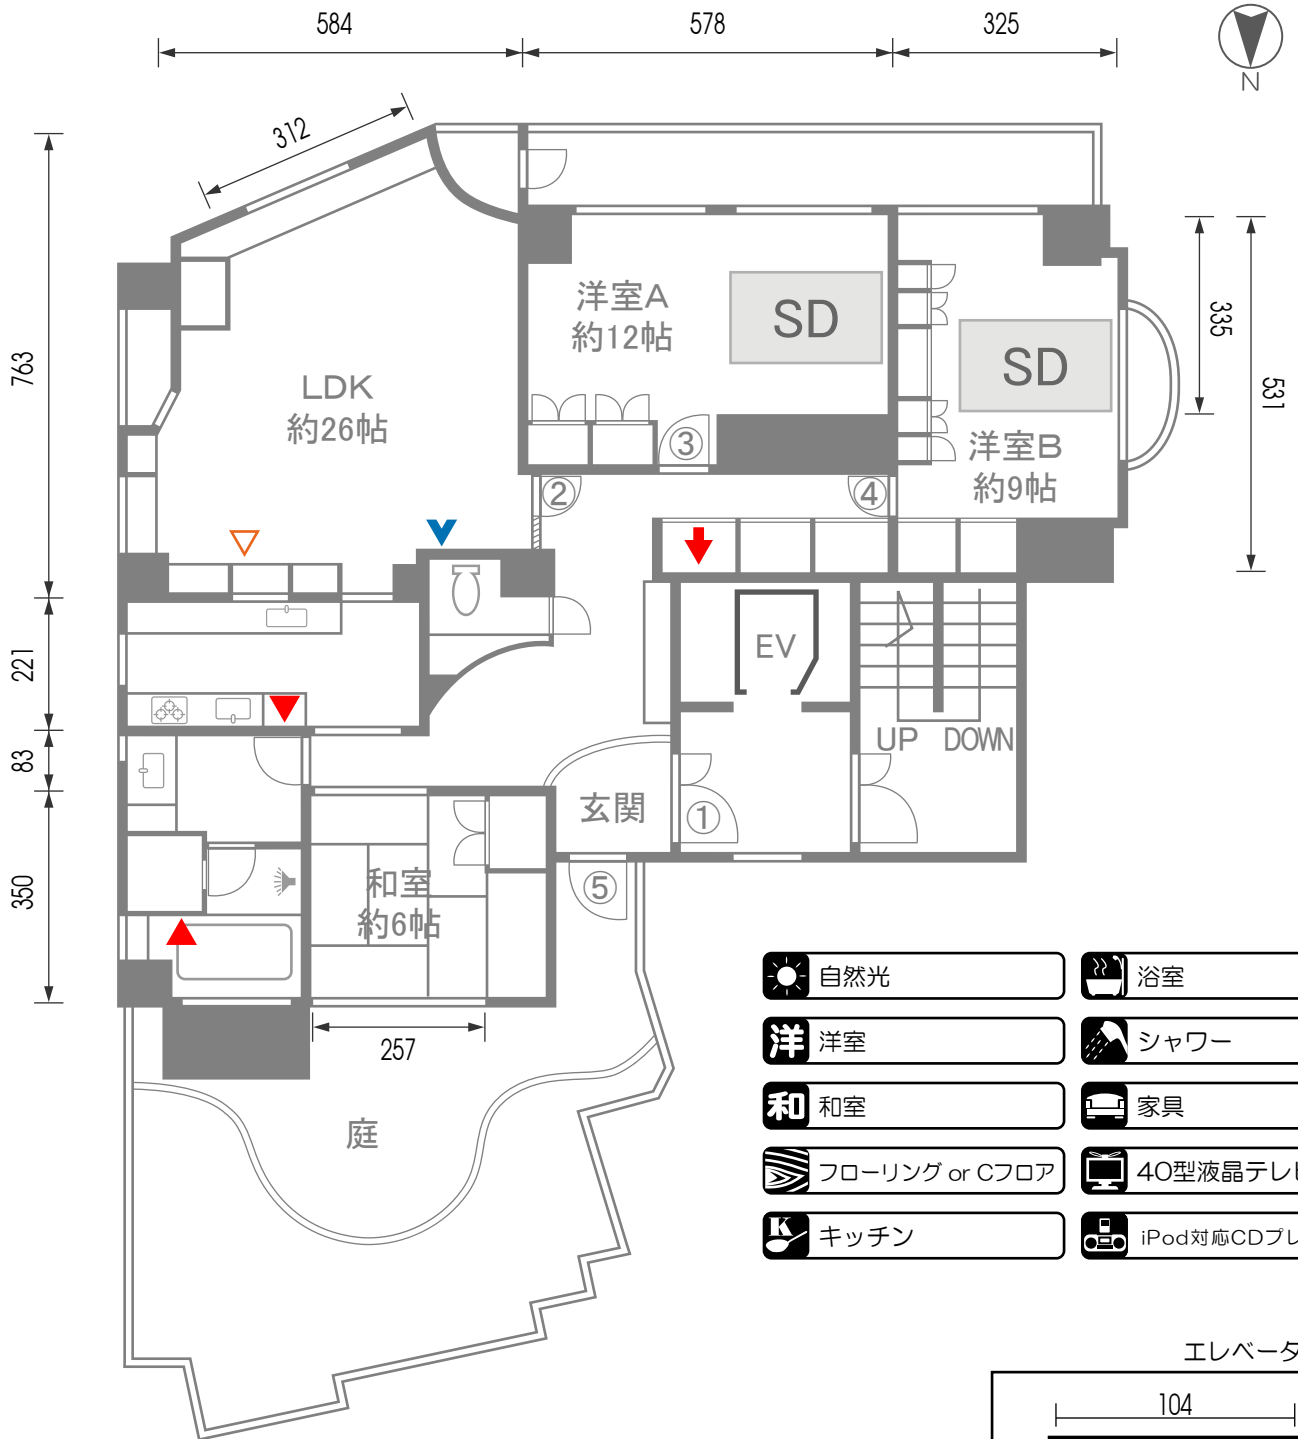

カプリ池尻 平面図

■電気容量：200A+動力200V

- 自然光
- 浴室
- 洋室
- シャワー
- 和室
- 家具
- フローリング or Cフロア
- 40型液晶テレビ
- キッチン
- iPod対応CDプレーヤー

- ブレーカー
- インターフォン
- 給湯操作パネル
- ストープ用ガス栓

単位：cm

ドア間口寸法 (W×H)					
①	120 x 190	②	78 x 190	③	77 x 178
④	77 x 178	⑤	80 x 190		