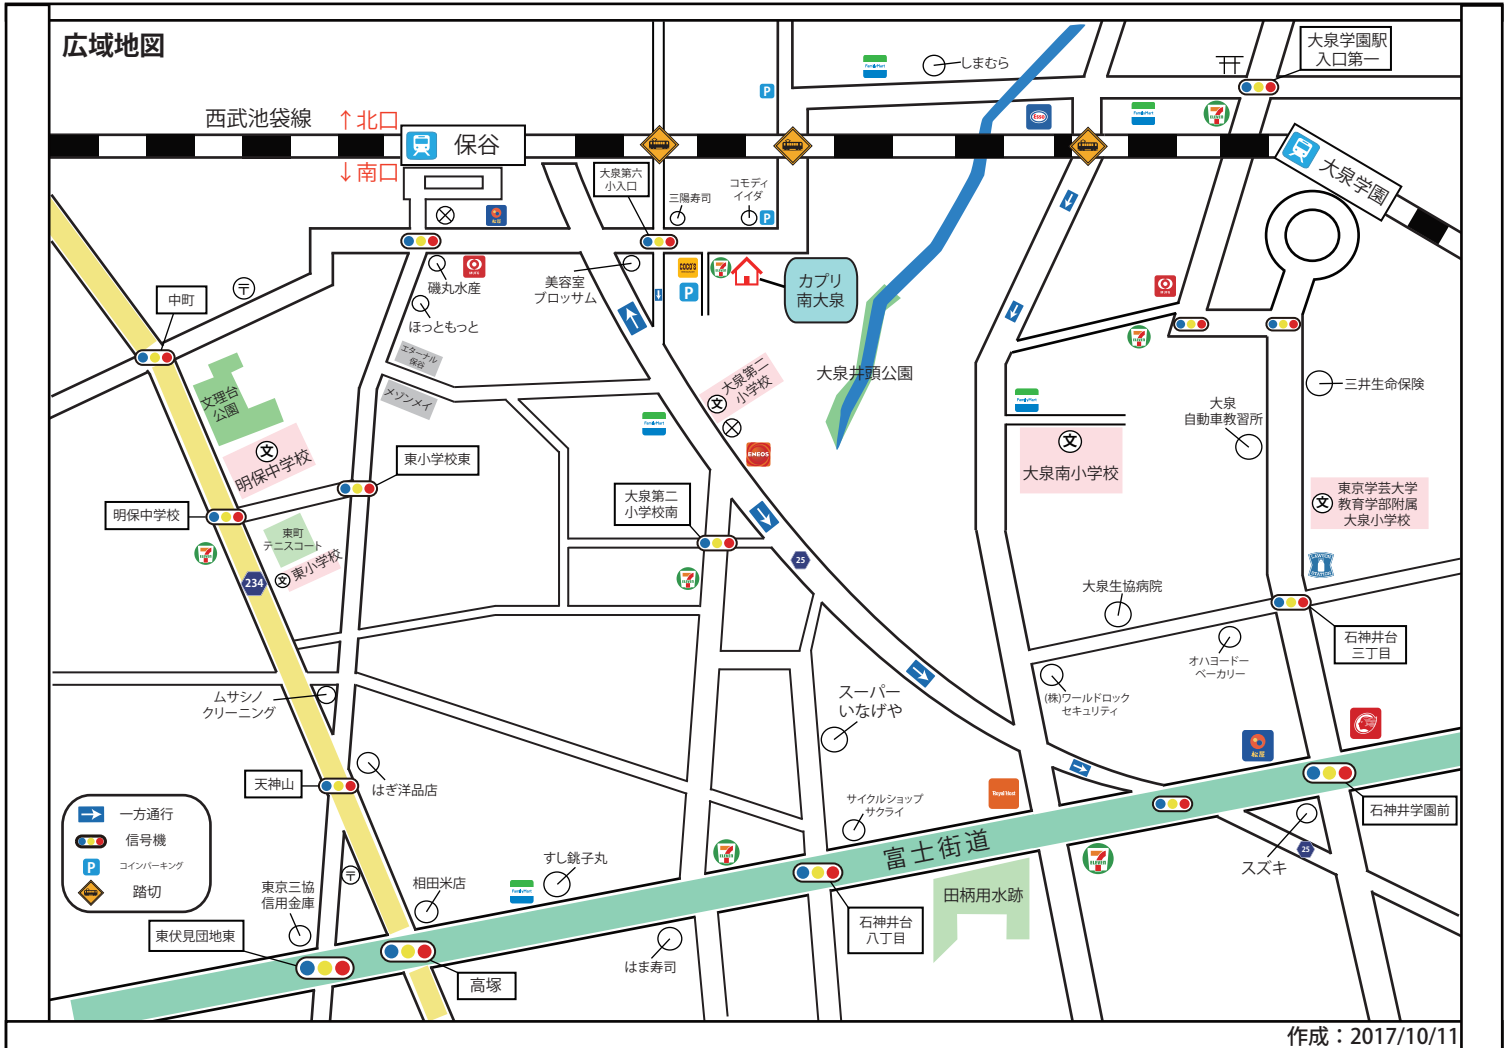

〒178-0064

住所：東京都練馬区南大泉4-49-25 サンコービル

カプリ南大泉

Capri Minamiohizumi

・最寄駅情報 西武池袋線 保谷駅 徒歩5分

長時間割引コインP情報

2017/10/11 現在

① リパーク南大泉4丁目 (9台)

[8:00 ~ 20:00] 60分 200円
 [20:00 ~ 8:00] 60分 100円
 入庫後 24時間最大料金 800円

② タイムズ南大泉5丁目 (5台)

[8:00 ~ 20:00] 40分 200円
 [20:00 ~ 8:00] 60分 100円
 駐車後 24時間最大料金 700円

駐車場の料金体系が変更している場合があります。
 現地の使用料金をご確認ください。
 駐車場でのトラブルについては、弊社では一切責任を負いません。