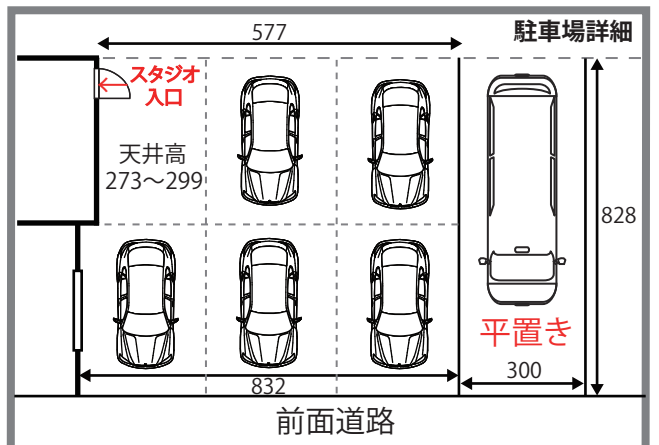

〒178-0064

住所：東京都練馬区南大泉4-49-25 サンコービル

カプリ南大泉

Capri Minamiohizumi

・最寄駅情報 西武池袋線 保谷駅 徒歩5分

長時間割引コインP情報

2017/10/11 現在

① リパーク南大泉4丁目 (9台)