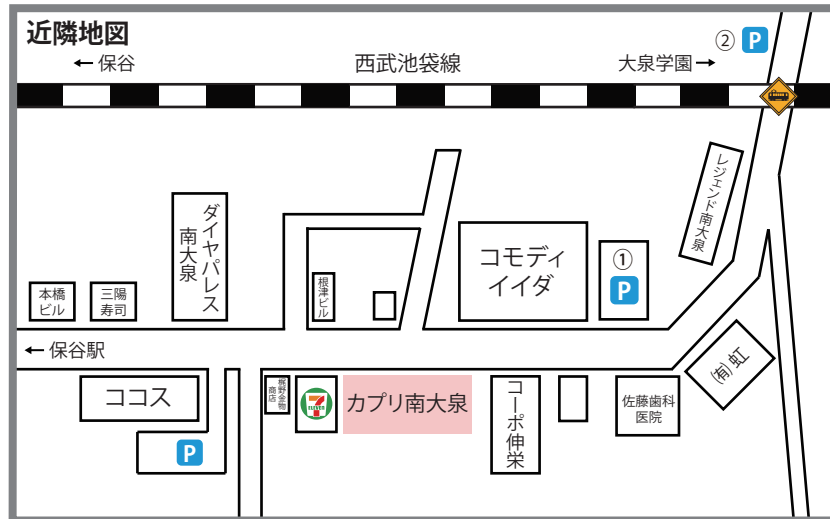

〒178-0064

住所：東京都練馬区南大泉4-49-25 サンコービル

カプリ南大泉

Capri Minamiohizumi

・最寄駅情報 西武池袋線 保谷駅 徒歩5分

長時間割引コインP情報

2017/10/11 現在

① リパーク南大泉4丁目 (9台)

[8:00 ~ 20:00] 60分 200円
 [20:00 ~ 8:00] 60分 100円
 入庫後 24時間最大料金 800円

② タイムズ南大泉5丁目 (5台)

[8:00 ~ 20:00] 40分 200円
 [20:00 ~ 8:00] 60分 100円
 駐車後 24時間最大料金 700円

駐車場の料金体系が変更している場合があります。
 現地の使用料金をご確認ください。
 駐車場でのトラブルについては、弊社では一切責任を負いません。