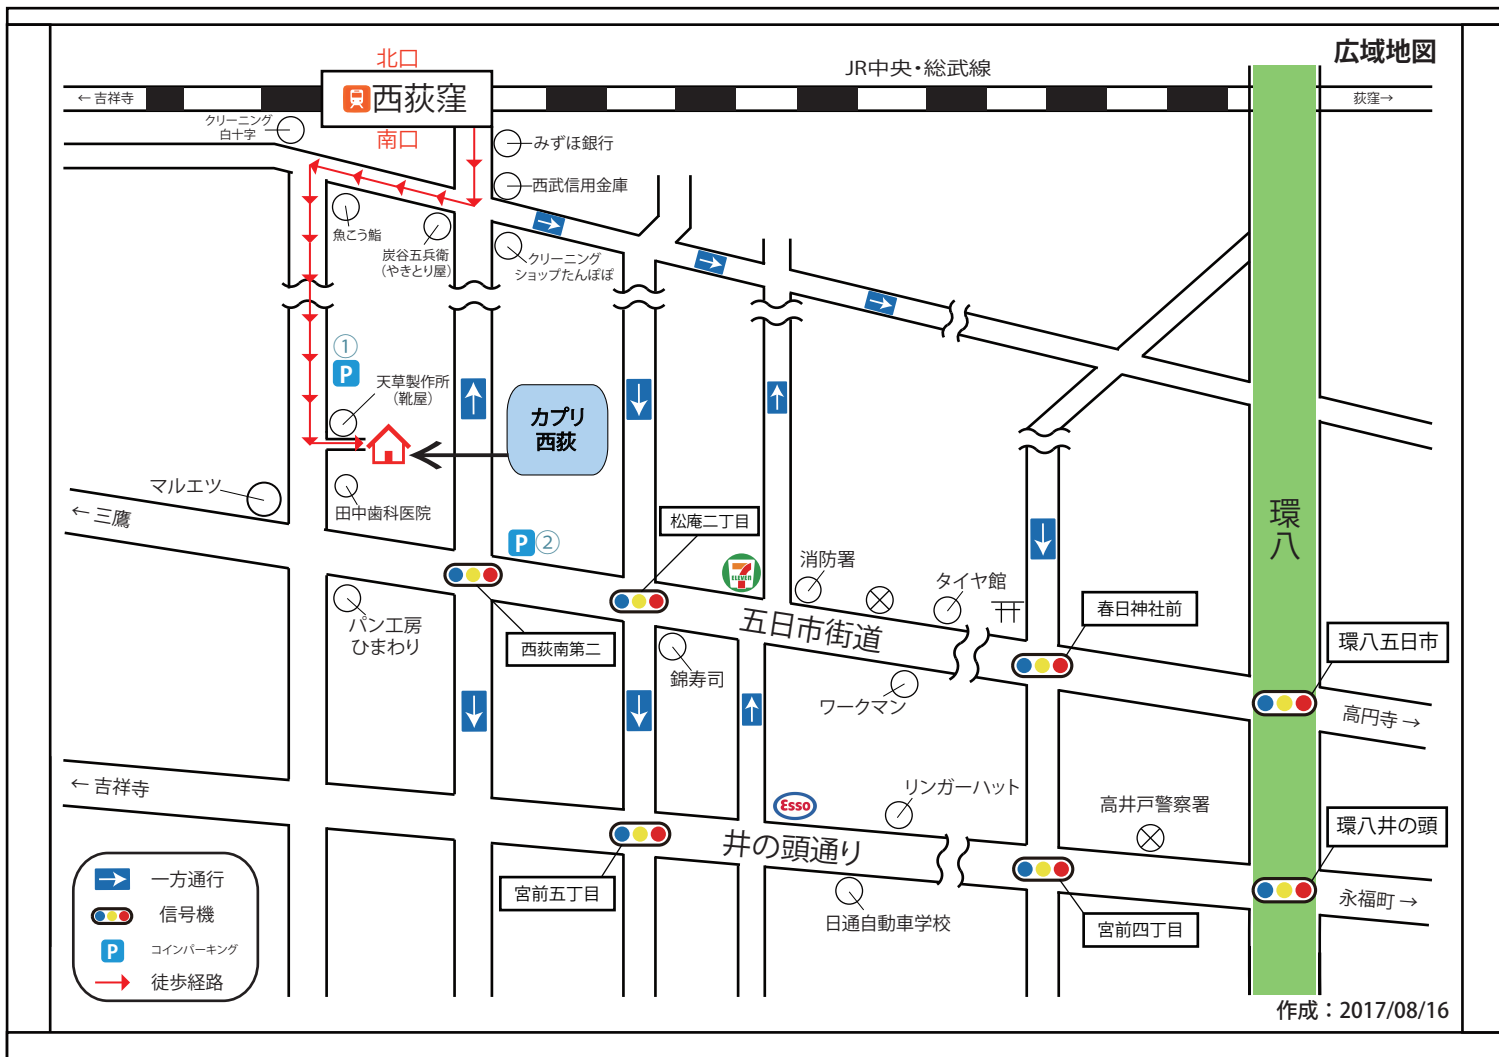

〒167-0053

住所：東京都杉並区西荻南 2-6-6 ユーコート西荻501

# スタジオカプリ西荻

Studio Capri Nishiogi

・最寄駅情報 JR中央・総武線 西荻窪 徒歩8分

**P コインパーキング情報**

① タイムズ西荻南第2 (6台) 【8:00～22:00】25分 200円 【22:00～8:00】60分 100円 駐車後 24時間 最大料金 1,200円	② タイムズ西荻南2丁目 (4台) 【8:00～22:00】30分 200円 【22:00～8:00】60分 100円 8:00～22:00 昼間最大料金 1,000円 22:00～8:00 夜間最大料金 500円
--	---