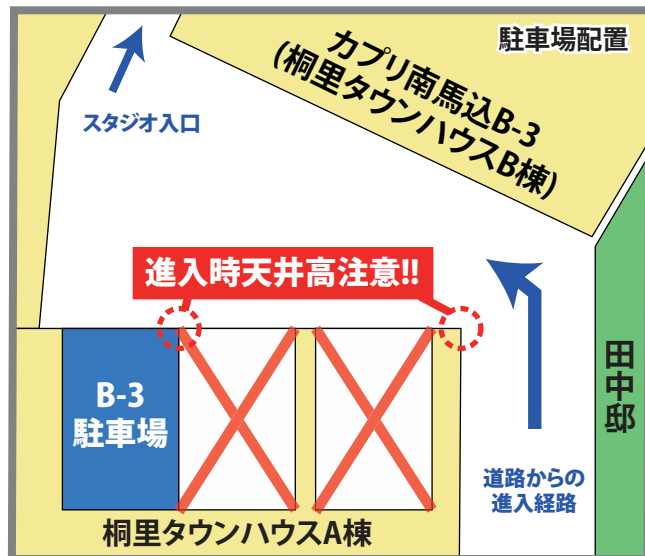

- ・都営浅草線「西馬込駅」南口・東口より徒歩11分
- ・敷地内にハイエースバンクラス1台駐車可能(無料)

カプリ南馬込B-3(B棟3階)

Capri Minamimagome B-3

長時間割引コインP情報

(12時間以内最大 3,000円以下) 2016/3/7現在

- | | |
|---|---|
| ① エコパーキング南馬込 (6台)
【8:00～22:00】20分 100円
【22:00～8:00】60分 100円
8:00～22:00 昼間最大料金 1,500円
22:00～8:00 夜間最大料金 500円 | ② エコロパーク南馬込第6 (6台)
【8:00～22:00】30分 200円
【22:00～8:00】60分 100円
8:00～22:00 昼間最大料金 1,000円
22:00～8:00 夜間最大料金 500円 |
| ③ リビングパーク南馬込第1 (6台)
【8:00～20:00】20分 100円
【20:00～8:00】60分 100円
入庫後24時間最大料金 1,500円
20:00～8:00 夜間最大料金 500円 | ④ ニッシンパーク南馬込6丁目 (3台)
【7:00～19:00】60分 200円
(初回のみ以降20分100円)
【19:00～7:00】60分 100円
7:00～19:00 昼間最大料金 1,200円
19:00～7:00 夜間最大料金 500円 |