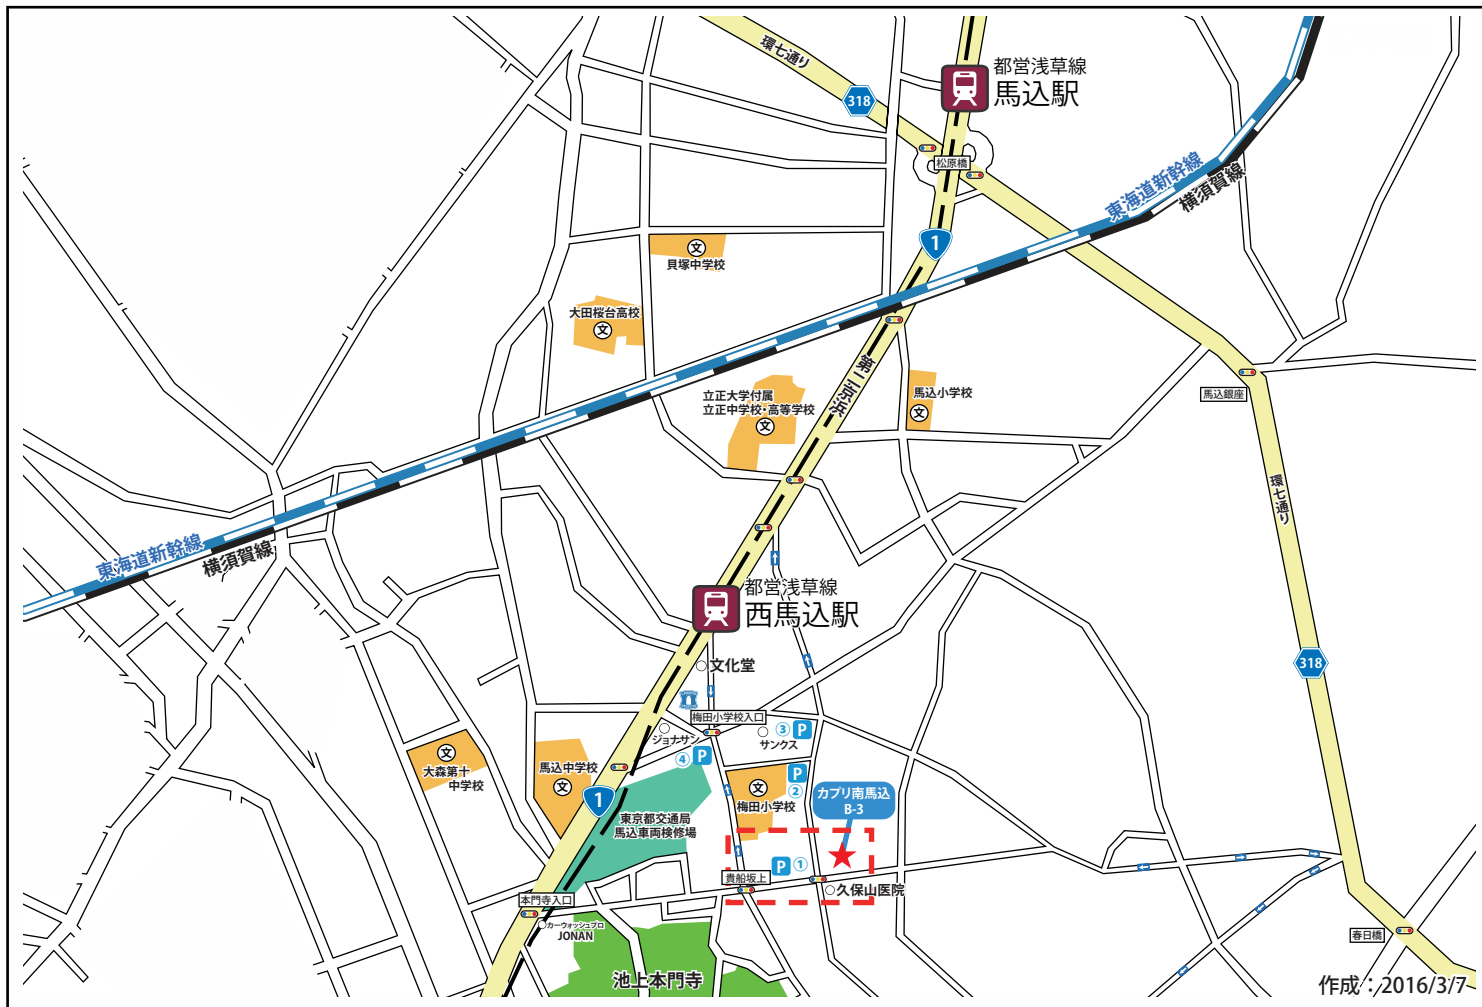

- ・都営浅草線「西馬込駅」南口・東口より徒歩11分
- ・敷地内にハイエースバンクラス1台駐車可能(無料)

カプリ南馬込B-3(B棟3階)

Capri Minamimagome B-3

長時間割引コインP情報

(12時間以内最大 3,000円以下) 2016/3/7現在

- | | |
|---|---|
| ① エコパーキング南馬込 (6台)
【8:00～22:00】20分 100円
【22:00～8:00】60分 100円
8:00～22:00 昼間最大料金 1,500円
22:00～8:00 夜間最大料金 500円 | ② エコロパーク南馬込第6 (6台)
【8:00～22:00】30分 200円
【22:00～8:00】60分 100円
8:00～22:00 昼間最大料金 1,000円
22:00～8:00 夜間最大料金 500円 |
| ③ リビングパーク南馬込第1 (6台)
【8:00～20:00】20分 100円
【20:00～8:00】60分 100円
入庫後24時間最大料金 1,500円
20:00～8:00 夜間最大料金 500円 | ④ ニッシンパーク南馬込6丁目 (3台)
【7:00～19:00】60分 200円
(初回のみ以降20分100円)
【19:00～7:00】60分 100円
7:00～19:00 昼間最大料金 1,200円
19:00～7:00 夜間最大料金 500円 |