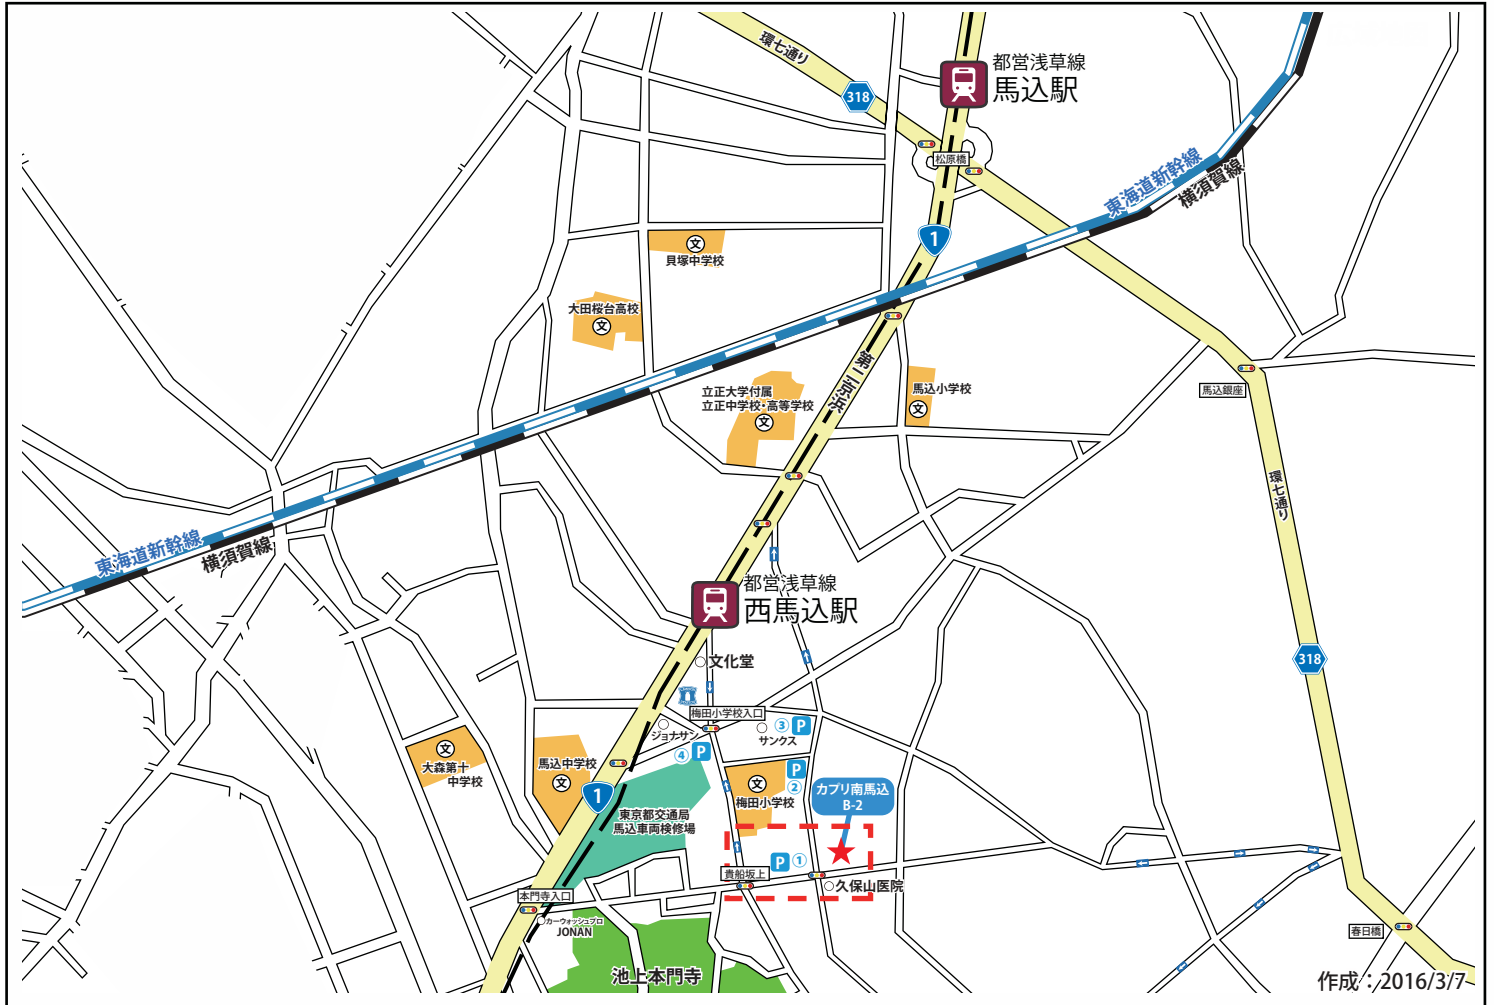

〒143-0025
住所 東京都大田区南馬込6-27-8 桐里タウンハウスB棟2F

- ・都営浅草線「西馬込駅」南口・東口より徒歩11分
- ・敷地内にハイエースバンクラス1台駐車可能(無料)

カプリ南馬込B-2(B棟2階)

Capri Minamimagome B-2

長時間割引コインP情報

(12時間以内最大 3,000円以下) 2016/3/7現在

- | | |
|---|--|
| <p>① エコパーキング南馬込 (6台)</p> <p>【8:00～22:00】20分 100円
【22:00～8:00】60分 100円
8:00～22:00 昼間最大料金 1,500円
22:00～8:00 夜間最大料金 500円</p> | <p>② エコロパーク南馬込第6 (6台)</p> <p>【8:00～22:00】30分 200円
【22:00～8:00】60分 100円
8:00～22:00 昼間最大料金 1,000円
22:00～8:00 夜間最大料金 500円</p> |
| <p>③ リビングパーク南馬込第1 (6台)</p> <p>【8:00～20:00】20分 100円
【20:00～8:00】60分 100円
入庫後24時間最大料金 1,500円
20:00～8:00 夜間最大料金 500円</p> | <p>④ ニッシンパーク南馬込6丁目 (3台)</p> <p>【7:00～19:00】60分 200円
(初回のみ以降20分100円)
【19:00～7:00】60分 100円
7:00～19:00 昼間最大料金 1,200円
19:00～7:00 夜間最大料金 500円</p> |