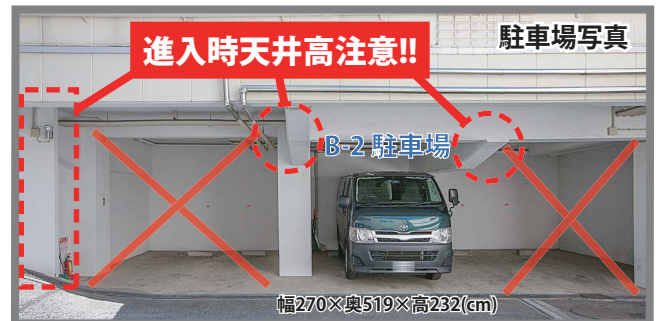

〒143-0025
住所 東京都大田区南馬込6-27-8 桐里タウンハウスB棟2F

- ・都営浅草線「西馬込駅」南口・東口より徒歩11分
- ・敷地内にハイエースバンクラス1台駐車可能(無料)

カプリ南馬込B-2(B棟2階)

Capri Minamimagome B-2

長時間割引コインP情報

(12時間以内最大 3,000円以下) 2016/3/7現在

- | | |
|---|--|
| <p>① エコパーキング南馬込 (6台)</p> <p>【8:00～22:00】20分 100円
【22:00～8:00】60分 100円
8:00～22:00 昼間最大料金 1,500円
22:00～8:00 夜間最大料金 500円</p> | <p>② エコロパーク南馬込第6 (6台)</p> <p>【8:00～22:00】30分 200円
【22:00～8:00】60分 100円
8:00～22:00 昼間最大料金 1,000円
22:00～8:00 夜間最大料金 500円</p> |
| <p>③ リビングパーク南馬込第1 (6台)</p> <p>【8:00～20:00】20分 100円
【20:00～8:00】60分 100円
入庫後24時間最大料金 1,500円
20:00～8:00 夜間最大料金 500円</p> | <p>④ ニッシンパーク南馬込6丁目 (3台)</p> <p>【7:00～19:00】60分 200円
(初回のみ以降20分100円)
【19:00～7:00】60分 100円
7:00～19:00 昼間最大料金 1,200円
19:00～7:00 夜間最大料金 500円</p> |