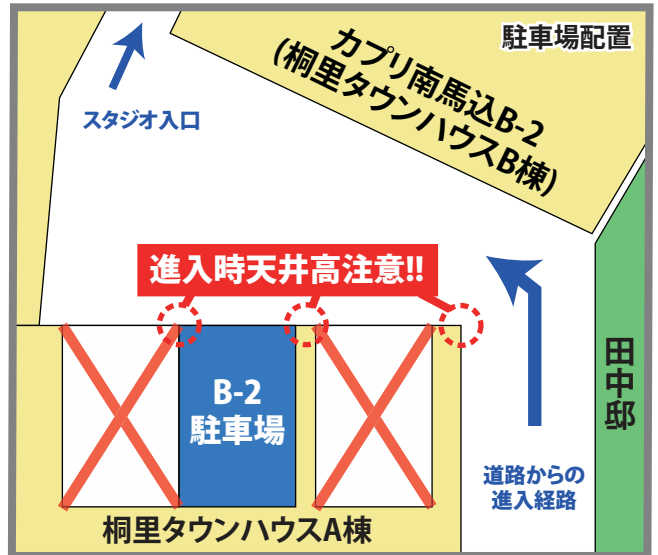

〒143-0025
住所 東京都大田区南馬込6-27-8 桐里タウンハウスB棟2F

- ・都営浅草線「西馬込駅」南口・東口より徒歩11分
- ・敷地内にハイエースバンクラス1台駐車可能(無料)

カプリ南馬込B-2(B棟2階)

Capri Minamimagome B-2

長時間割引コインP情報

(12時間以内最大 3,000円以下) 2016/3/7現在

- | | |
|---|--|
| <p>① エコパーキング南馬込 (6台)</p> <p>【8:00～22:00】20分 100円
【22:00～8:00】60分 100円
8:00～22:00 昼間最大料金 1,500円
22:00～8:00 夜間最大料金 500円</p> | <p>② エコロパーク南馬込第6 (6台)</p> <p>【8:00～22:00】30分 200円
【22:00～8:00】60分 100円
8:00～22:00 昼間最大料金 1,000円
22:00～8:00 夜間最大料金 500円</p> |
| <p>③ リビングパーク南馬込第1 (6台)</p> <p>【8:00～20:00】20分 100円
【20:00～8:00】60分 100円
入庫後24時間最大料金 1,500円
20:00～8:00 夜間最大料金 500円</p> | <p>④ ニッシンパーク南馬込6丁目 (3台)</p> <p>【7:00～19:00】60分 200円
(初回のみ以降20分100円)
【19:00～7:00】60分 100円
7:00～19:00 昼間最大料金 1,200円
19:00～7:00 夜間最大料金 500円</p> |