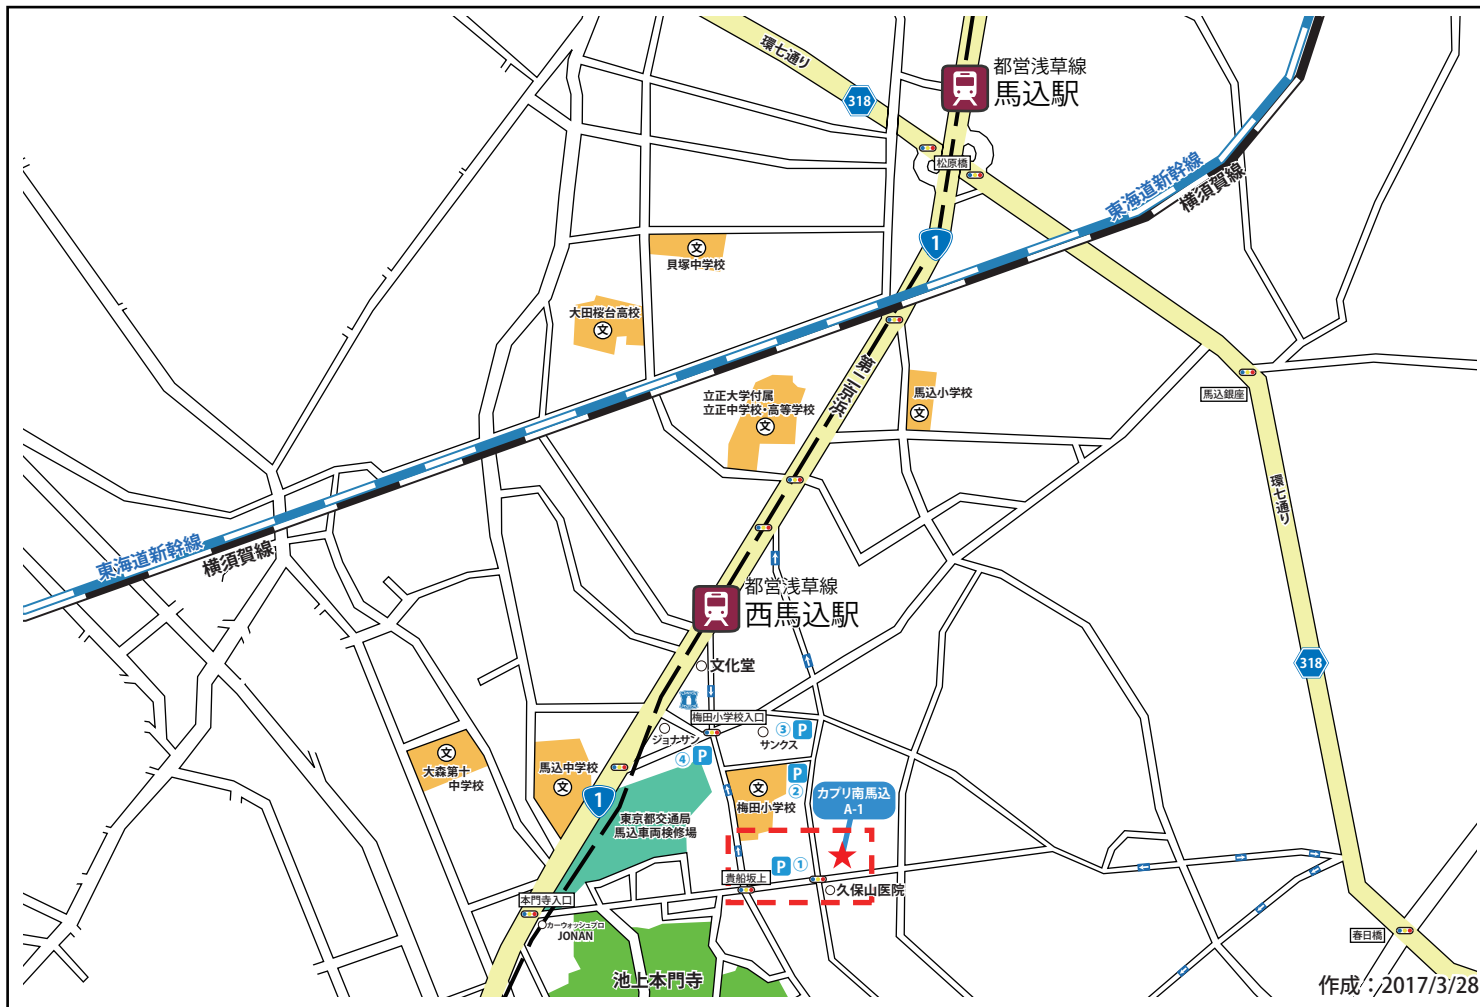

〒143-0025

住所 東京都大田区南馬込6-27-8 桐里タウンハウスA棟1F

- ・都営浅草線「西馬込駅」南口・東口より徒歩11分
- ・敷地内にハイエースバンクラス2台駐車可能(無料)

カプリ南馬込A-1(A棟1階)

Capri Minamimagome A-1

作成:2017/3/28

長時間割引コインP情報

(12時間以内最大3,000円以下)

2016/3/7現在

- ① エコパーキング南馬込 (6台)
 - [8:00 ~ 22:00] 20分 100円
 - [22:00 ~ 8:00] 60分 100円
 - 8:00 ~ 22:00 昼間間最大料金 1,500円
 - 22:00 ~ 8:00 夜間最大料金 500円
- ② エコロパーク南馬込第6 (6台)
 - [8:00 ~ 22:00] 30分 200円
 - [22:00 ~ 8:00] 60分 100円
 - 8:00 ~ 22:00 昼間間最大料金 1,000円
 - 22:00 ~ 8:00 夜間最大料金 500円
- ③ リビングパーク南馬込第1 (6台)
 - [8:00 ~ 20:00] 20分 100円
 - [20:00 ~ 8:00] 60分 100円
 - 入庫後24時間最大料金 1,500円
 - 20:00 ~ 8:00 夜間最大料金 500円
- ④ ニッシンパーク南馬込6丁目 (3台)
 - [7:00 ~ 19:00] 60分 200円 (初回のみ以降20分100円)
 - [19:00 ~ 7:00] 60分 100円
 - 7:00 ~ 19:00 昼間間最大料金 1,200円
 - 19:00 ~ 7:00 夜間最大料金 500円