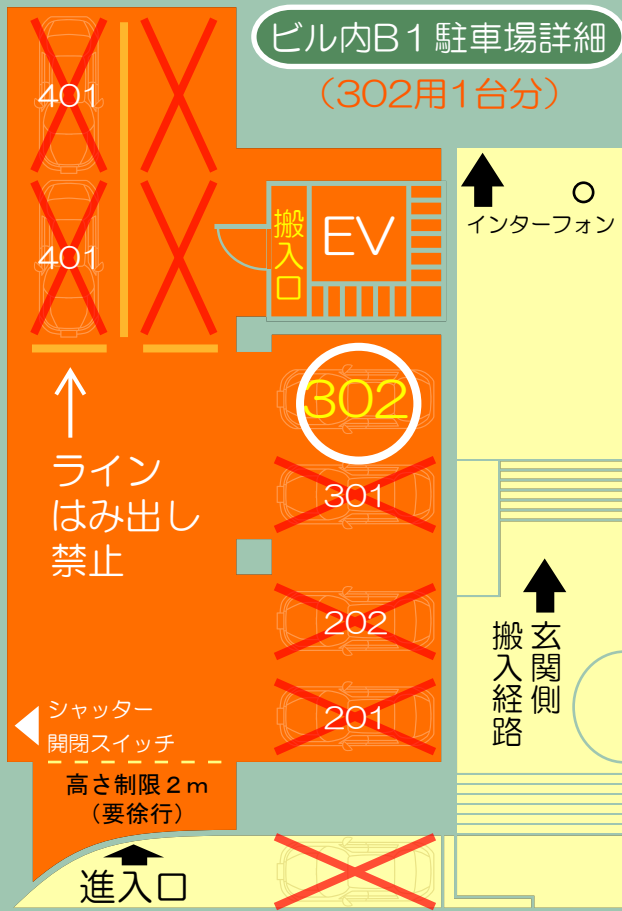

ビル内B1 駐車場詳細

(302用1台分)

City Yoyogi 302

シティ代々木/302

1台駐車可能

東京都渋谷区代々木4-29-2
代々木ウエスト302
京王新線初台駅徒歩3分
JR新宿駅徒歩11分

CAPRI