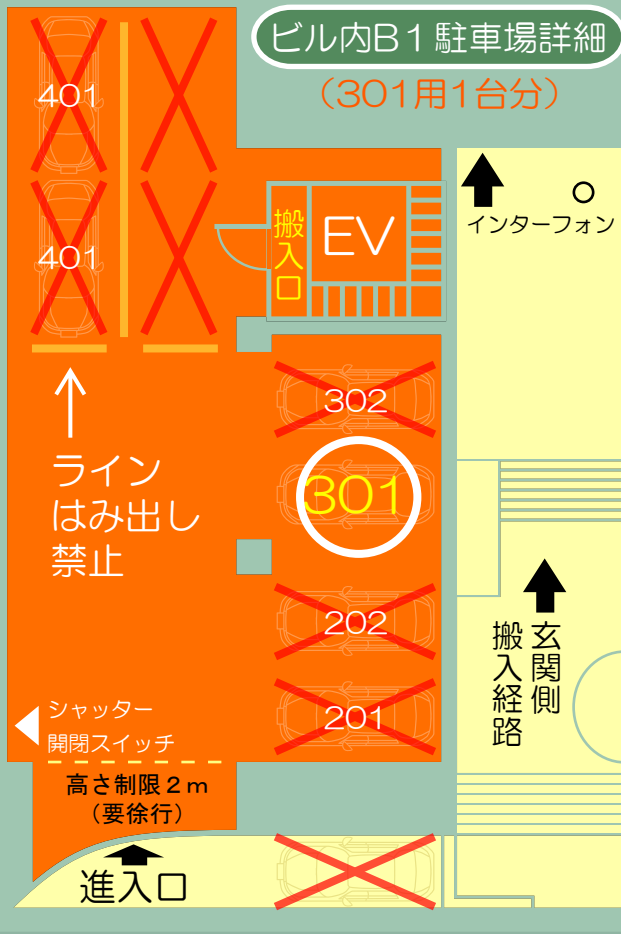

ビル内B1 駐車場詳細

(301用1台分)

City Yoyogi 301

シティ代々木/301

1台駐車可能

東京都渋谷区代々木4-29-2
 代々木ウエスト301
 京王新線初台駅徒歩3分
 JR新宿駅徒歩11分

CAPRI