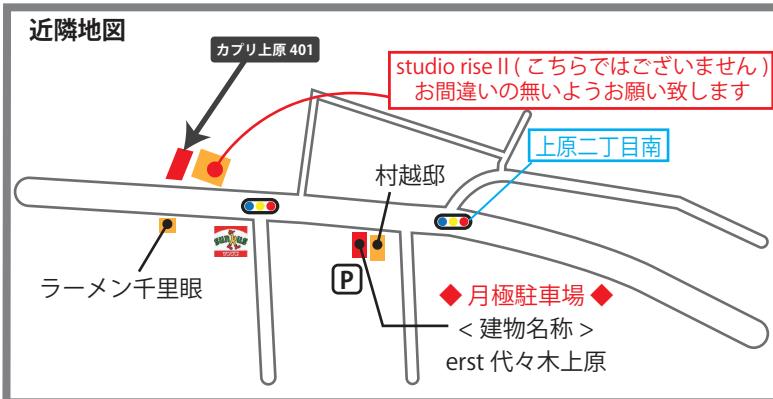

〒151-0064

東京都渋谷区上原2-32-7 ナズ渋谷ウエストレックス401

カプリ 上原401

Capri uehara 401

- ・最寄駅情報：小田急線「東北沢駅」より徒歩6分
- ・駐車場情報：契約駐車場1台またはキャッシュバック
※駐車場ご利用の際はご相談ください

- P** → 専用契約駐車場
- P** → 長時間割引コインパーキング

長時間割引コインP情報

(12時間以内最大 3,000円以下)

2016/9/19現在

- ① **タイムズ代々木上原第13**
【8:00～20:00】
昼間最大 2,000円
【20:00～8:00】
夜間最大 400円
【0:00～24:00】20分 200円
※ 収納台数 4台

- ② **パークジャパン渋谷上原第2**
【8:00～22:00】20分 100円
昼間最大 1,800円
【22:00～8:00】60分 100円
夜間最大 300円
※ 収納台数 2台

- ③ **トラストパーク富ヶ谷2丁目**
【8:00～20:00】20分 200円
→昼間最大 2,200円
→日祝最大 1,300円
【20:00～8:00】120分 100円
※ 収納台数 14台

駐車場の料金体系が変更している場合があります。
現地の使用料金をご確認ください。
駐車場でのトラブルについては、弊社では一切責任を負いません。