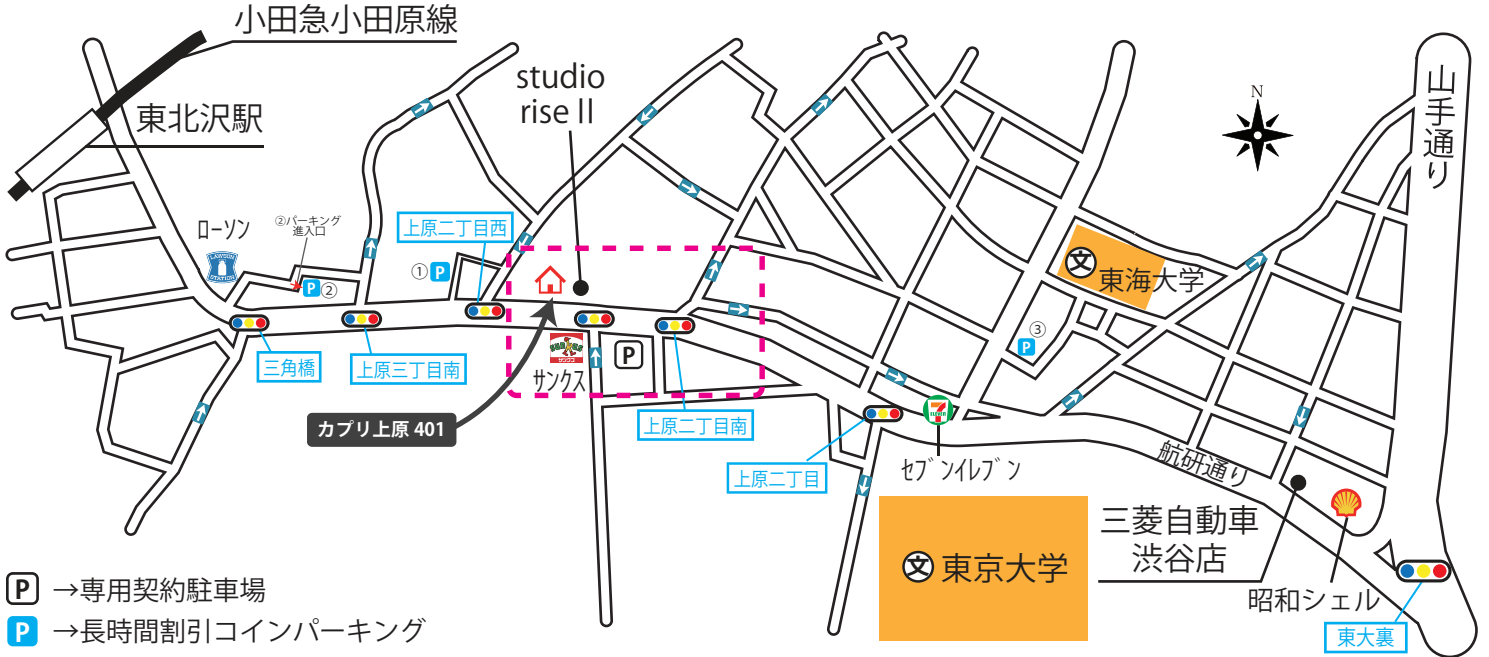

〒151-0064

東京都渋谷区上原2-32-7 ナズ渋谷ウエストレックス401

カプリ 上原401

Capri uehara 401

- ・最寄駅情報：小田急線「東北沢駅」より徒歩6分
- ・駐車場情報：契約駐車場1台またはキャッシュバック
※駐車場ご利用の際はご相談ください

- P** → 専用契約駐車場
- P** → 長時間割引コインパーキング

長時間割引コインP情報

(12時間以内最大 3,000円以下)

2016/9/19現在

- ① **タイムズ代々木上原第13**
【8:00～20:00】
昼間最大 2,000円
【20:00～8:00】
夜間最大 400円
【0:00～24:00】20分 200円
※ 収納台数 4台

- ② **パークジャパン渋谷上原第2**
【8:00～22:00】20分 100円
昼間最大 1,800円
【22:00～8:00】60分 100円
夜間最大 300円
※ 収納台数 2台

- ③ **トラストパーク富ヶ谷2丁目**
【8:00～20:00】20分 200円
→昼間最大 2,200円
→日祝最大 1,300円
【20:00～8:00】120分 100円
※ 収納台数 14台

駐車場の料金体系が変更している場合があります。
現地の使用料金をご確認ください。
駐車場でのトラブルについては、弊社では一切責任を負いません。