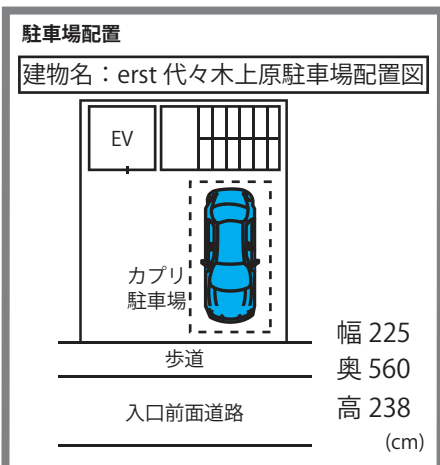

〒151-0064

東京都渋谷区上原2-32-7 ナズ渋谷ウエストレックス401

カプリ 上原401

Capri uehara 401

- ・最寄駅情報：小田急線「東北沢駅」より徒歩6分
- ・駐車場情報：契約駐車場1台またはキャッシュバック
※駐車場ご利用の際はご相談ください

- P** → 専用契約駐車場
- P** → 長時間割引コインパーキング

長時間割引コインP情報

(12時間以内最大 3,000円以下)

2016/9/19現在

- ① **タイムズ代々木上原第13**
【8:00～20:00】
昼間最大 2,000円
【20:00～8:00】
夜間最大 400円
【0:00～24:00】20分 200円
※ 収納台数 4台

- ② **パークジャパン渋谷上原第2**
【8:00～22:00】20分 100円
昼間最大 1,800円
【22:00～8:00】60分 100円
夜間最大 300円
※ 収納台数 2台