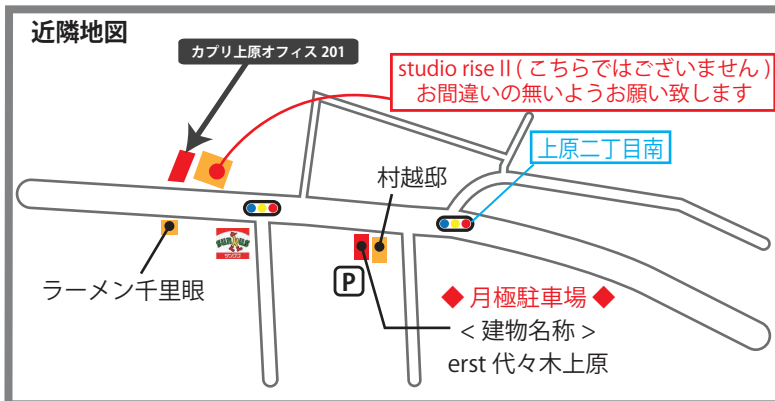

カプリ上原オフィス201

Capri uehara office 201

- ・最寄駅情報：小田急線「東北沢駅」より徒歩6分
- ・駐車場情報：契約駐車場1台またはキャッシュバック
※駐車場ご利用の際はご相談ください

- P** → 専用契約駐車場
- P** → 長時間割引コインパーキング

長時間割引コインP情報

(12時間以内最大 3,000円以下) 2016/9/19現在

① **タイムズ代々木上原第13**
【8:00～20:00】
昼間最大 2,000円
【20:00～8:00】
夜間最大 400円
【0:00～24:00】20分 200円
※ 収納台数 4台

② **パークジャパン渋谷上原第2**
【8:00～22:00】20分 100円
昼間最大 1,800円
【22:00～8:00】60分 100円
夜間最大 300円
※ 収納台数 2台

③ **トラストパーク富ヶ谷2丁目**
【8:00～20:00】20分 200円
→ 昼間最大 2,200円
→ 日祝最大 1,300円
【20:00～8:00】120分 100円
※ 収納台数 14台

駐車場の料金体系が変更している場合があります。
現地の使用料金をご確認ください。
駐車場でのトラブルについては、弊社では一切責任を負いません。