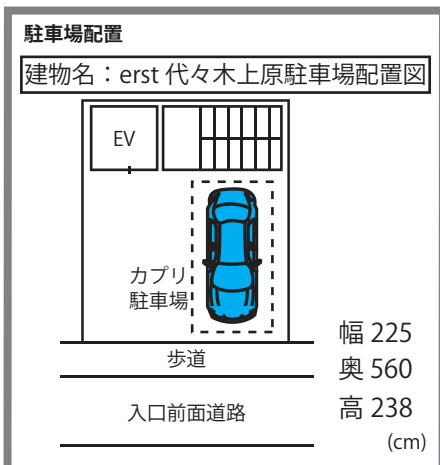

カプリ上原オフィス201

Capri uehara office 201

- ・最寄駅情報：小田急線「東北沢駅」より徒歩6分
- ・駐車場情報：契約駐車場1台またはキャッシュバック
※駐車場ご利用の際はご相談ください

- P** → 専用契約駐車場
- P** → 長時間割引コインパーキング

長時間割引コインP情報

(12時間以内最大 3,000円以下) 2016/9/19現在

① **タイムズ代々木上原第13**
【8:00～20:00】
昼間最大 2,000円
【20:00～8:00】
夜間最大 400円
【0:00～24:00】20分 200円
※ 収納台数 4台

② **パークジャパン渋谷上原第2**
【8:00～22:00】20分 100円
昼間最大 1,800円
【22:00～8:00】60分 100円
夜間最大 300円
※ 収納台数 2台

③ **トラストパーク富ヶ谷2丁目**
【8:00～20:00】20分 200円
→ 昼間最大 2,200円
→ 日祝最大 1,300円
【20:00～8:00】120分 100円
※ 収納台数 14台

駐車場の料金体系が変更している場合があります。
現地の使用料金をご確認ください。
駐車場でのトラブルについては、弊社では一切責任を負いません。