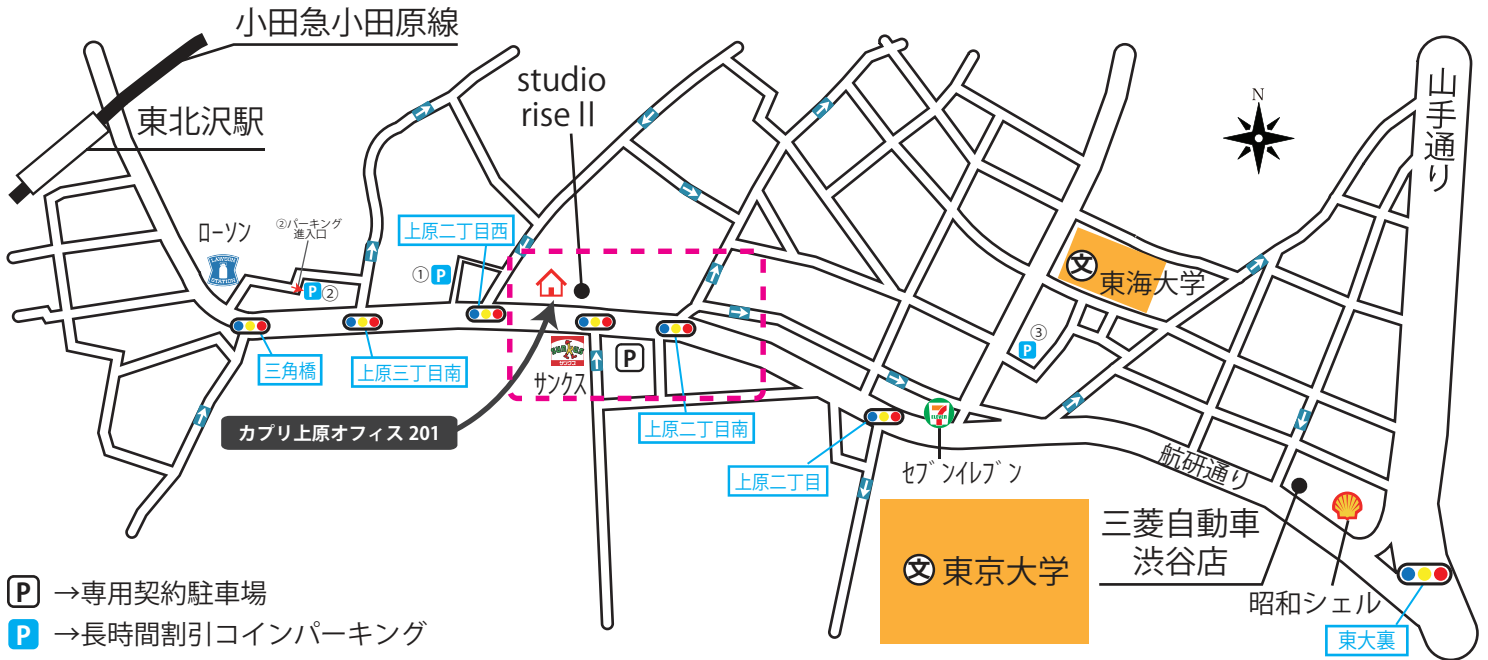

カプリ上原オフィス201

Capri uehara office 201

- ・最寄駅情報：小田急線「東北沢駅」より徒歩6分
- ・駐車場情報：契約駐車場1台またはキャッシュバック
※駐車場ご利用の際はご相談ください

- P** → 専用契約駐車場
- P** → 長時間割引コインパーキング

長時間割引コインP情報

(12時間以内最大 3,000円以下) 2016/9/19現在

① **タイムズ代々木上原第13**
【8:00～20:00】
昼間最大 2,000円
【20:00～8:00】
夜間最大 400円
【0:00～24:00】20分 200円
※ 収納台数 4台

② **パークジャパン渋谷上原第2**
【8:00～22:00】20分 100円
昼間最大 1,800円
【22:00～8:00】60分 100円
夜間最大 300円
※ 収納台数 2台

③ **トラストパーク富ヶ谷2丁目**
【8:00～20:00】20分 200円
→ 昼間最大 2,200円
→ 日祝最大 1,300円
【20:00～8:00】120分 100円
※ 収納台数 14台

駐車場の料金体系が変更している場合があります。
現地の使用料金をご確認ください。
駐車場でのトラブルについては、弊社では一切責任を負いません。