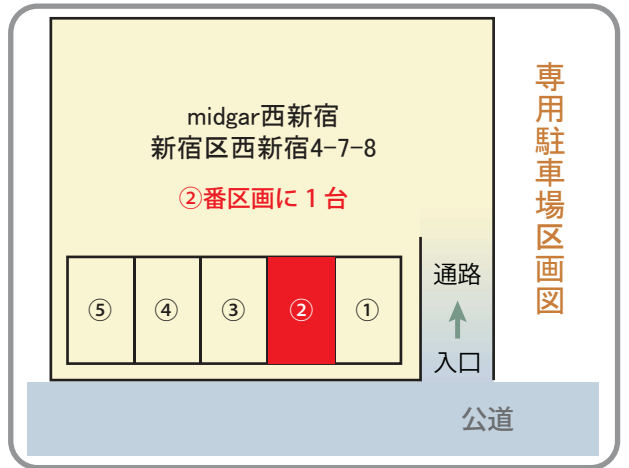

西新宿5丁目駅
A2出口

IKビル入口

1Fのコンビニ前のビル内スペースに車を進入させることは厳禁です。搬入は必ず公道からお願いします。

ビル内全域駐輪禁止です

コインP情報

2015/10/02現在

- ① タイムズ
西新宿5丁目駅前第5
(41台収容)
8:00-22:00 20min ¥300
22:00-8:00 60min ¥100
24h MAX ¥1,800
- ② タイムズ
西新宿5丁目駅前第4
(34台収容)
8:00-22:00 30min ¥300
22:00-8:00 60min ¥100
12h MAX ¥1,500
- ③ PEN新宿区西新宿4丁目
第2パーキング
(40台収容)
8:00-22:00 25min ¥300
22:00-8:00 60min ¥100
月~金 24h MAX ¥1,900
土・日・祝 24h MAX ¥1,500
- ④ タイムズ
西新宿4丁目
(7台収容)
8:00-19:00 20min ¥300
MAX ¥1,800
19:00-8:00 20min ¥300
MAX ¥800