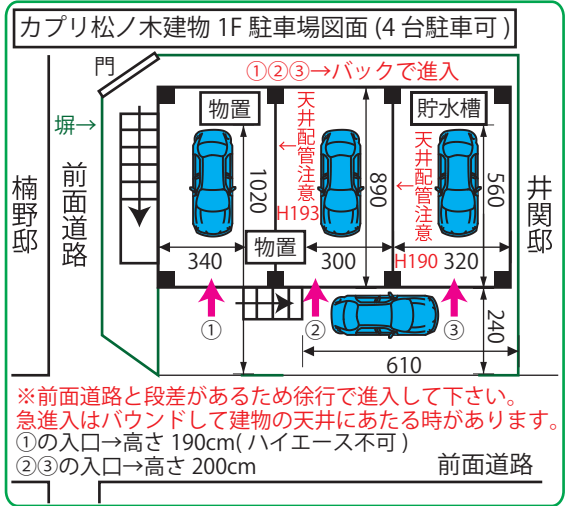

Capri Matsunoki

カプリ松ノ木

- (1) 東京メトロ丸の内線「新高円寺」駅より徒歩約17分
- (2) 京王・関東バス「松ノ木住宅」バス停
  (新高円寺駅・高円寺駅・永福町駅発)より徒歩約3分

長時間割引コインP情報 2013/5/25 現在

- ① システムパーク 杉並松ノ木1丁目
  【8:00~22:00】20分 100円
  【22:00~8:00】60分 100円
  入庫より12時間以内最大1,000円
  ※ 収納台数 3台
- ② タイムズ松ノ木第2
  【8:00~22:00】20分 100円
  【24:00~8:00】60分 100円
  入庫より24時間以内最大1,300円
  ※ 収納台数 4台
- ③ タイムズ松ノ木
  【8:00~22:00】30分 200円
  【22:00~8:00】60分 100円
  入庫より24時間以内最大1,000円
  ※ 収納台数 4台

駐車場の料金体系が変更している場合があります。現地の使用料金をご確認下さい。駐車場でのトラブルについては弊社では一切責任を負いません。