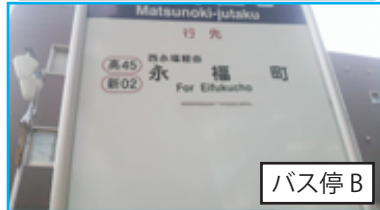

Capri Matsunoki

カプリ松ノ木

- (1) 東京メトロ丸の内線「新高円寺」駅より徒歩約17分
- (2) 京王・関東バス「松ノ木住宅」バス停
  (新高円寺駅・高円寺駅・永福町駅発)より徒歩約3分

長時間割引コインP情報 2013/5/25 現在

- ① システムパーク 杉並松ノ木1丁目
  【8:00~22:00】20分 100円
  【22:00~8:00】60分 100円
  入庫より12時間以内最大1,000円
  ※ 収納台数 3台
- ② タイムズ松ノ木第2
  【8:00~22:00】20分 100円
  【24:00~8:00】60分 100円
  入庫より24時間以内最大1,300円
  ※ 収納台数 4台
- ③ タイムズ松ノ木
  【8:00~22:00】30分 200円
  【22:00~8:00】60分 100円
  入庫より24時間以内最大1,000円
  ※ 収納台数 4台

駐車場の料金体系が変更している場合があります。現地の使用料金をご確認下さい。駐車場でのトラブルについては弊社では一切責任を負いません。