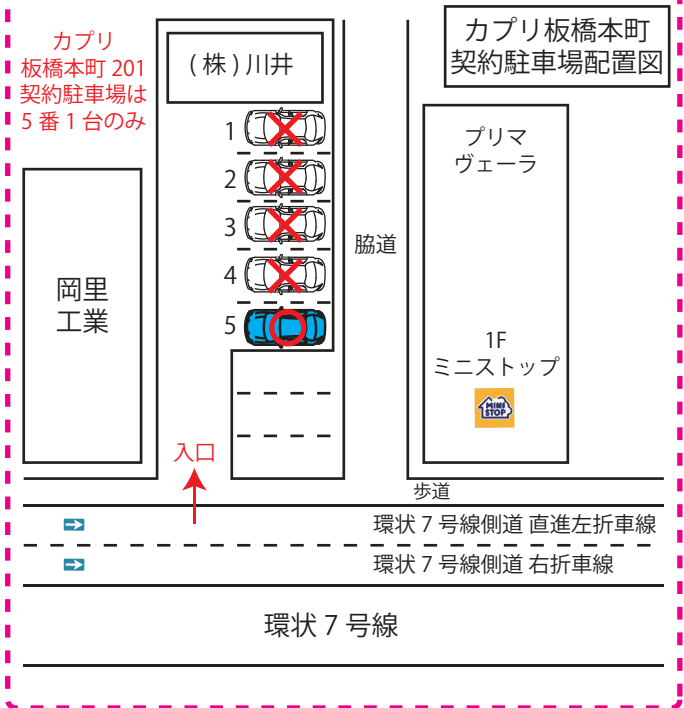

都営三田線「板橋本町駅」A3出口より徒歩約1分

スタジオから契約駐車場までの経路 → (Red arrow)
契約駐車場からスタジオまでの経路 ← (Blue arrow)

2014/5/31 作成

長時間割引コインP情報 (12時間以内最大3,000円以下) 2014/5/31 現在

- | | |
|---|--|
| <p>① SAN パーク板橋大和町 1 (3台)
【8:00~22:00】40分 200円
【22:00~8:00】60分 100円
入庫より24時間以内最大1,500円
>> 夜間(22:00~8:00)最大500円</p> | <p>④ タイムパーキング大和町第2 (4台)
【8:00~21:00】20分 100円
【21:00~8:00】60分 100円
入庫より24時間以内最大1,200円
>> 夜間(22:00~8:00)最大500円</p> |
| <p>② タイムズ板橋大和町第2 (6台)
【8:00~22:00】30分 200円
【22:00~8:00】60分 100円
入庫より24時間以内最大1,800円</p> | <p>⑤ リパーク板橋大和町 (2台)
【8:00~20:00】40分 200円
【20:00~8:00】60分 100円
入庫より24時間以内最大1,400円</p> |
| <p>③ 東洋カーマックス板橋大和町 (10台)
【8:00~22:00】15分 100円
【22:00~8:00】60分 100円
入庫より24時間以内最大1,200円</p> | <p>⑥ ファンパーキング板橋大和町第1 (2台)
【8:00~22:00】20分 100円
>> 日中最大1,200円
【22:00~8:00】60分 100円
>> 夜間最大500円</p> |

駐車場の料金体系が変更している場合があります。現地の使用料金をご確認下さい。
駐車場でのトラブルについては弊社では一切責任を負いません。

カプリ
板橋本町 201
契約駐車場は
5番1台のみ

カプリ板橋本町 契約駐車場配置図