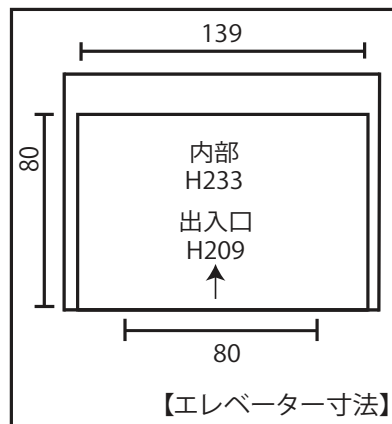

カプリ 新宿オフィス 平面図

有限会社カプリ

〒160-0022 東京都新宿区新宿2-15-24 成田ビル7階

TEL:03-6809-0507 <http://www.studiocapri.jp/>

	ブレイカー
	電気湯沸器

	自然光
	オフィス家具
	24時間撮影可能

■電気容量: 単相3線50A
※エアコンは動力200V

窓枠サイズ(W×H)	
A	100 × 169
B	252 × 169
C	158 × 169
D	44 × 169
E	183 × 111
F	183 × 111
G	63 × 62

ドア間口寸法(W×H)	
①	78 × 204
②	79 × 199
③	60 × 189
④	53 × 187
⑤	60 × 189
⑥	52 × 189
⑦	80 × 169

単位: cm