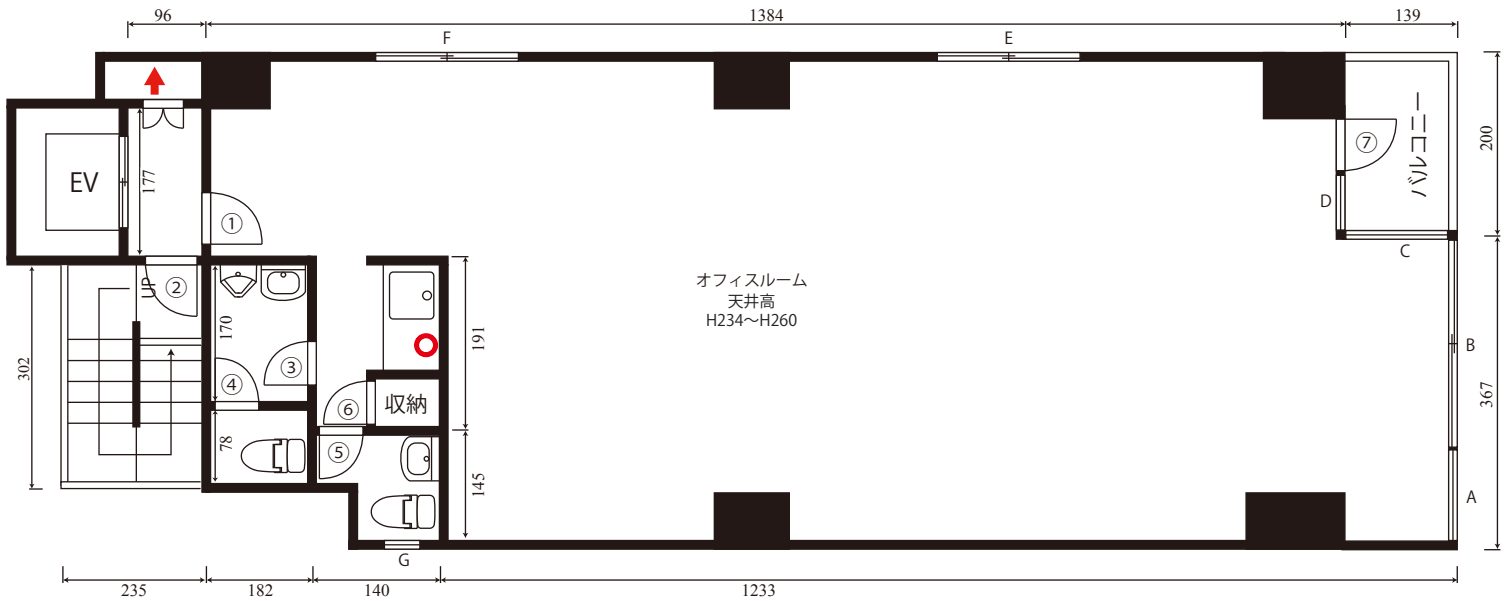

カプリ 新宿オフィス 平面図

有限会社カプリ

〒160-0022 東京都新宿区新宿2-15-24 成田ビル7階

TEL:03-6809-0507 <http://www.studiocapri.jp/>

	ブレイカー
	電気湯沸器

	自然光
	オフィス家具
	24時間撮影可能

■電気容量: 単相3線50A
※エアコンは動力200V

窓枠サイズ(W×H)	
A	100 × 169
B	252 × 169
C	158 × 169
D	44 × 169
E	183 × 111
F	183 × 111
G	63 × 62

ドア間口寸法(W×H)	
①	78 × 204
②	79 × 199
③	60 × 189
④	53 × 187
⑤	60 × 189
⑥	52 × 189
⑦	80 × 169

単位: cm