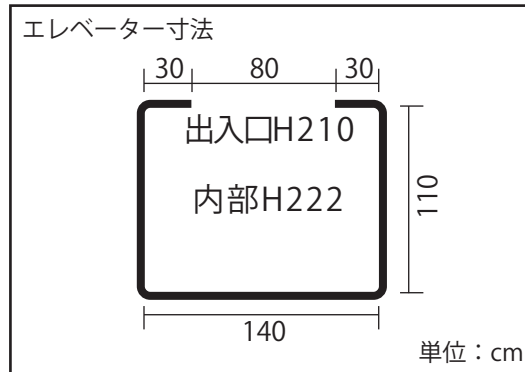

# シティ東新宿5A 平面図

専有面積：143.24m<sup>2</sup>

■電気容量：150A

当スタジオ内のテレビは撮影用(ダミー)であり使用できません。モニターとして使う必要がある場合は、別途お持ち込み下さい。

- P** 駐車場
- 自然光
- 洋** 洋室
- 家具
- メイクルーム
- フローリング or Cフロア
- 浴室
- シャワー
- K** キッチン
- DVDプレーヤー
- CDプレーヤー