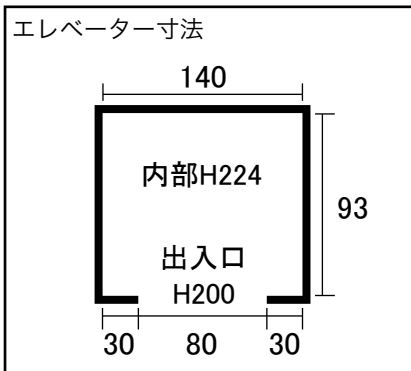

= 立入禁止区域

= 撮影禁止区域

342 79 294

	ブレーカー
	インターフォン

ドア間口寸法 (W×H)	
①	79×190
②	79×190

- 自然光
- 浴室
- 洋室
- シャワー
- フローリング or Cフロア
- 家具
- キッチン
- 32型液晶テレビ
- 和室
- iPod対応CDプレーヤー

単位：cm

当スタジオのシャワー及びお風呂のお湯は電気温水器です。電気温水器の容量以上お湯は使用できませんので、多量のお湯の使用にはご注意ください。