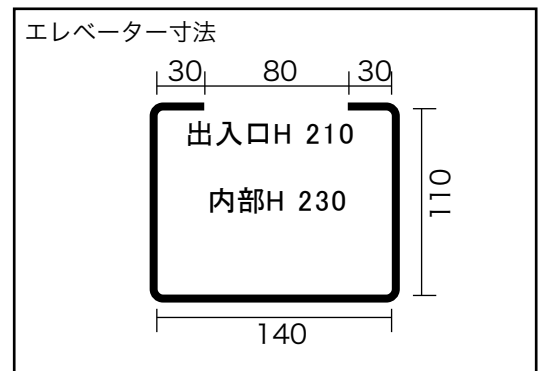

ドア間口寸法 (W×H)	
①	85 × 210
②	117×198 (全開時)
③	77 × 178
④	77 × 178
⑤	77 × 197
⑥	78 × 197

窓枠寸法 (W×H)	
⑦	185 × 187
⑧	185 × 187
⑨	187 × 108
⑩	187 × 108
⑪	209 × 133
⑫	408 × 137
⑬	307 × 203

単位：cm