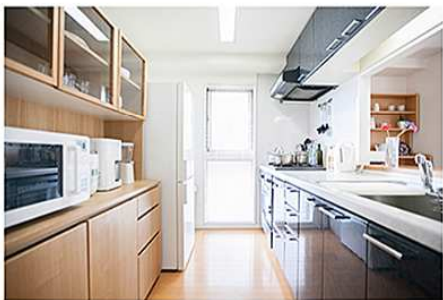

PHOTO CATALOG

CAPRI AOYAMA NAMO 601 2 / 2

CAPRI

TEL 03-6809-0507

FAX 03-6809-0508

カプリ青山ナモ601
〒107-0062
東京都港区南青山6-6-22
ルナロッサ南青山601
<http://www.studiocapri.jp/>