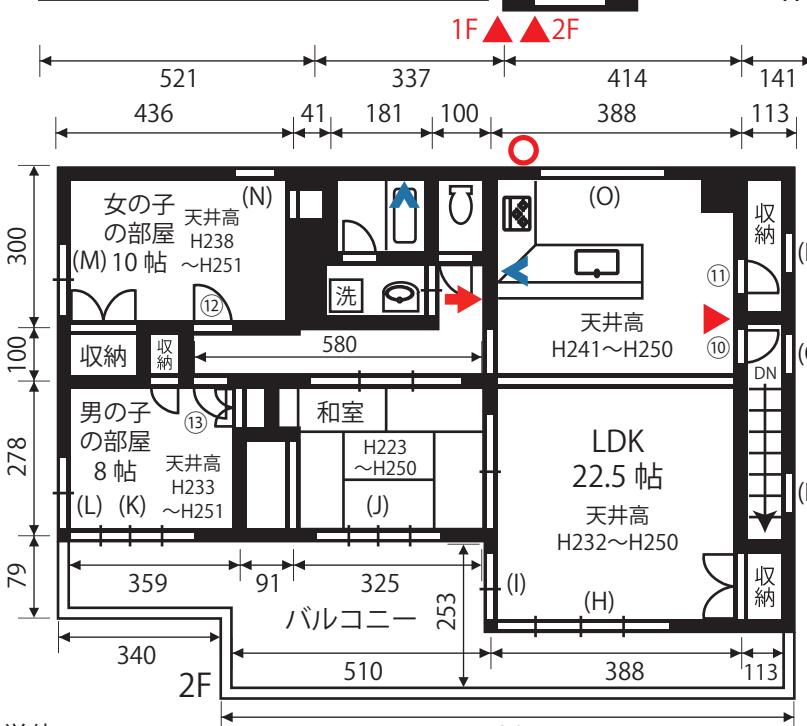

カプリ永福町 平面図

〒168-0064 東京都杉並区永福 3-4-15

有限会社カプリ

TEL:03-6809-0507 <http://www.studiocapri.jp/>

自然光	50型黒液晶テレビ(LDK)	浴室
洋室	32型黒液晶テレビ(男の子の部屋)	シャワー
フローリング or Cフロア	39型黒液晶テレビ(洋室12帖)	家具
キッチン	iphone4s対応プレーヤー	和室

ブレーカー
給湯パネル
インターフォン
ガスメーター
給湯器

■ 電気容量 ■
 <B1・1F> 80A
 <2F> 75A

作成日：2014/4/30

両 → 両開き (2枚仕立て)
 ブ → ブラインド
 遮 → 遮光カーテン
 レ → レースカーテン付 (数字はカーテンに対しての丈の差)
 ※(N) のレースカーテンの幅は32cm

1F	窓枠サイズ (W×H)	カーテン		
		サイズ	開	遮レ
(A)	183×227	(W103 × H232) × 2	両	○ -2
(B)	161×227	(W88 × H232) × 2	両	○ -2
(C)	263×177	なし		
(D)	170×116	(W89 × H112) × 2	両	○ -1
(E)	63×61.5	(W33 × H70) × 2	両	○ -8
(F)	173×77	W172 × H74	ブ	
(G)		なし		

2F	窓枠サイズ (W×H)	カーテン		
		サイズ	開	遮レ
(H)	263×233	(W135 × H234) × 2	両	○ -7
(I)	163×233	(W82 × H234) × 2	両	○ -7
(J)	261×138	なし		
(K)	262×222	(W138 × H224) × 2	両	○ -7
(L)	120×117	(W66 × H112) × 2	両	○ -1
(M)	166×87	(W90 × H82) × 2	両	○ -1
(N)	63×61.5	(W39 × H72) × 2	両	○ -10
(O)	173×77	W172 × H74	ブ	
(P)	83×61	なし		
(Q)	63×61	なし		
(R)	63×61	なし		

単位：cm

ドア間口寸法(W×H)(1F)		ドア間口寸法(W×H)(1F)		ドア間口寸法(W×H)(2F)	
①	79 × 198	⑥	78 × 197.5	⑩	78 × 197.5
②	79 × 198	⑦	72 × 197.5	⑪	68.5 × 197.5
③	77.5 × 197.5	⑧	77 × 197.5	⑫	78.5 × 197.5
④	78 × 197.5	⑨	55 × 167.5	⑬	78.5 × 167.5
⑤	79 × 197.5				