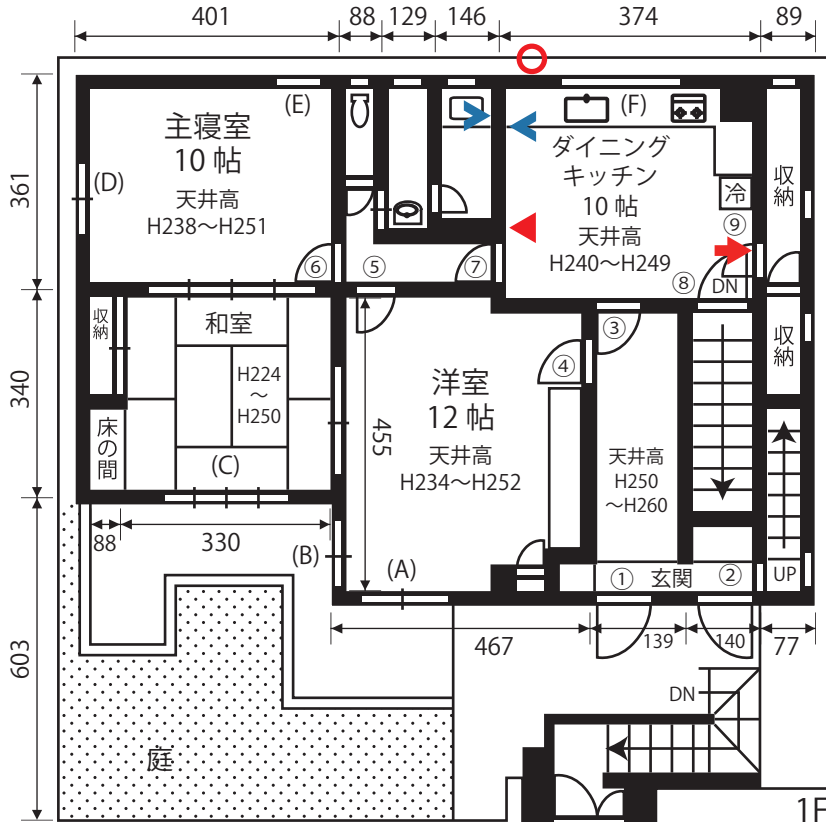

カプリ永福町 平面図

〒168-0064 東京都杉並区永福 3-4-15

有限会社カプリ

TEL:03-6809-0507 <http://www.studiocapri.jp/>

自然光	50型黒液晶テレビ(LDK)	浴室
洋室	32型黒液晶テレビ(男の子の部屋)	シャワー
フローリング or Cフロア	39型黒液晶テレビ(洋室12帖)	家具
キッチン	iphone4s対応プレーヤー	和室

ブレーカー
給湯パネル
インターフォン
ガスメーター
給湯器

■ 電気容量 ■
 <B1・1F> 80A
 <2F> 75A

作成日：2014/4/30

両 → 両開き (2枚仕立て)
 ブ → ブラインド
 遮 → 遮光カーテン
 レ → レースカーテン付 (数字はカーテンに対しての丈の差)
 ※(N) のレースカーテンの幅は32cm

1F	窓枠サイズ (W×H)	カーテン		
		サイズ	開	遮レ
(A)	183×227	(W103 × H232) × 2	両	○ -2
(B)	161×227	(W88 × H232) × 2	両	○ -2
(C)	263×177	なし		
(D)	170×116	(W89 × H112) × 2	両	○ -1
(E)	63×61.5	(W33 × H70) × 2	両	○ -8
(F)	173×77	W172 × H74	ブ	
(G)		なし		

2F	窓枠サイズ (W×H)	カーテン		
		サイズ	開	遮レ
(H)	263×233	(W135 × H234) × 2	両	○ -7
(I)	163×233	(W82 × H234) × 2	両	○ -7
(J)	261×138	なし		
(K)	262×222	(W138 × H224) × 2	両	○ -7
(L)	120×117	(W66 × H112) × 2	両	○ -1
(M)	166×87	(W90 × H82) × 2	両	○ -1
(N)	63×61.5	(W39 × H72) × 2	両	○ -10
(O)	173×77	W172 × H74	ブ	
(P)	83×61	なし		
(Q)	63×61	なし		
(R)	63×61	なし		

単位：cm

ドア間口寸法(W×H)(1F)		ドア間口寸法(W×H)(1F)		ドア間口寸法(W×H)(2F)	
①	79 × 198	⑥	78 × 197.5	⑩	78 × 197.5
②	79 × 198	⑦	72 × 197.5	⑪	68.5 × 197.5
③	77.5 × 197.5	⑧	77 × 197.5	⑫	78.5 × 197.5
④	78 × 197.5	⑨	55 × 167.5	⑬	78.5 × 167.5
⑤	79 × 197.5				