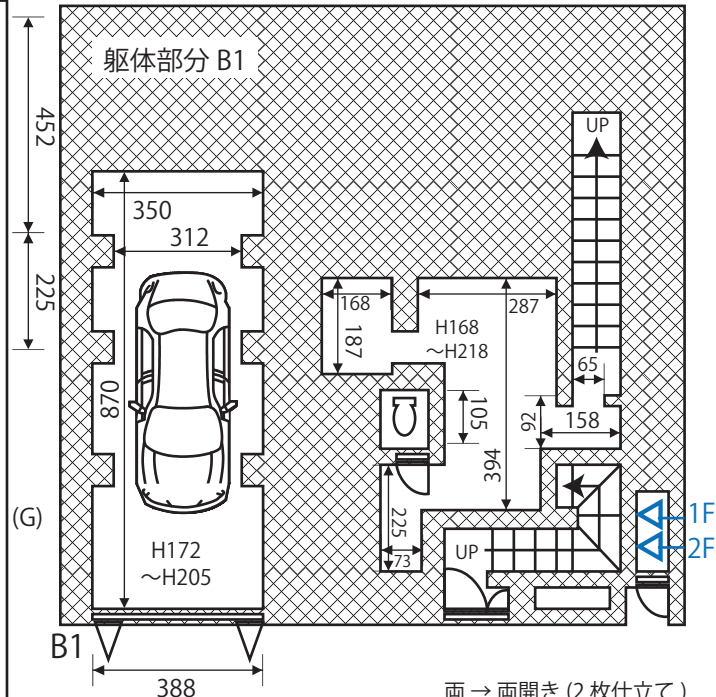

カプリ永福町 平面図

〒168-0064 東京都杉並区永福 3-4-15

有限会社カプリ

TEL:03-6809-0507 <http://www.studiocapri.jp/>

自然光	50型黒液晶テレビ(LDK)	浴室
洋室	32型黒液晶テレビ(男の子の部屋)	シャワー
フローリング or Cフロア	39型黒液晶テレビ(洋室12帖)	家具
キッチン	iphone4s対応プレーヤー	和室

ブレーカー
給湯パネル
インターフォン
ガスメーター
給湯器

■ 電気容量 ■
 <B1・1F> 80A
 <2F> 75A

作成日：2014/4/30

両 → 両開き (2枚仕立て)
 ブ → ブラインド
 遮 → 遮光カーテン
 レ → レースカーテン付 (数字はカーテンに対しての丈の差)
 ※(N) のレースカーテンの幅は32cm

1F	窓枠サイズ (W×H)	カーテン		
		サイズ	開	遮レ
(A)	183×227	(W103 × H232) × 2	両	○ -2
(B)	161×227	(W88 × H232) × 2	両	○ -2
(C)	263×177	なし		
(D)	170×116	(W89 × H112) × 2	両	○ -1
(E)	63×61.5	(W33 × H70) × 2	両	○ -8
(F)	173×77	W172 × H74	ブ	
(G)		なし		

2F	窓枠サイズ (W×H)	カーテン		
		サイズ	開	遮レ
(H)	263×233	(W135 × H234) × 2	両	○ -7
(I)	163×233	(W82 × H234) × 2	両	○ -7
(J)	261×138	なし		
(K)	262×222	(W138 × H224) × 2	両	○ -7
(L)	120×117	(W66 × H112) × 2	両	○ -1
(M)	166×87	(W90 × H82) × 2	両	○ -1
(N)	63×61.5	(W39 × H72) × 2	両	○ -10
(O)	173×77	W172 × H74	ブ	
(P)	83×61	なし		
(Q)	63×61	なし		
(R)	63×61	なし		

単位：cm

ドア間口寸法(W×H)(1F)		ドア間口寸法(W×H)(1F)		ドア間口寸法(W×H)(2F)	
①	79 × 198	⑥	78 × 197.5	⑩	78 × 197.5
②	79 × 198	⑦	72 × 197.5	⑪	68.5 × 197.5
③	77.5 × 197.5	⑧	77 × 197.5	⑫	78.5 × 197.5
④	78 × 197.5	⑨	55 × 167.5	⑬	78.5 × 167.5
⑤	79 × 197.5				