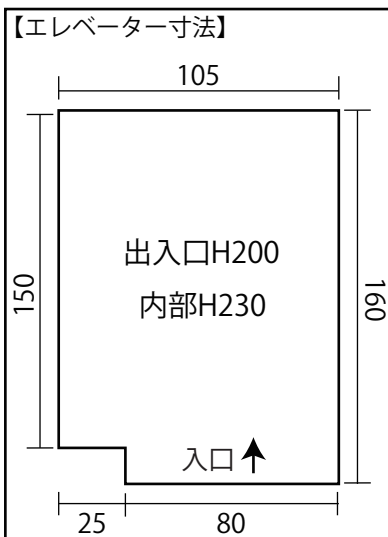

カプリ渋谷本町 平面図

有限会社カプリ

TEL:03-6809-0507 <http://www.studiocapri.jp/>

■電気容量:75A

- 自然光
- 浴室
- 洋室
- シャワー
- 絨毯
- 家具
- キッチン
- 32型液晶テレビ
- iPod対応CDプレーヤー

- ブレーカー
- 給湯パネル
- インターフォン
- ガスメーター

単位: cm

ドア間口寸法(W×H)	
①	80 × 178
②	80 × 178
③非	80 × 195
④	80 × 200
⑤	80 × 178
⑥	80 × 178
⑦4	360 × 182

非 → 非常口
4 → 4枚引戸・取外し可能

	窓枠サイズ (W×H)	カーテン		
		サイズ	開	遮レ
(A)	185×185	(W102.5 × H187) × 2	両	○ ○
(B)	185×162	(W102.5 × H176) × 2	両	○ ○
(C)	145×83	(W82.5 × H94) × 2	両	○ ○
(D)	185×162	(W102.5 × H176) × 2	両	○ ○
(E)	206×182	(W110 × H178) × 2	両	○ ○
(F)	165×83	(W90 × H88) × 2	両	○ ○
(G)	165×83	(W90 × H88) × 2	両	○ ○