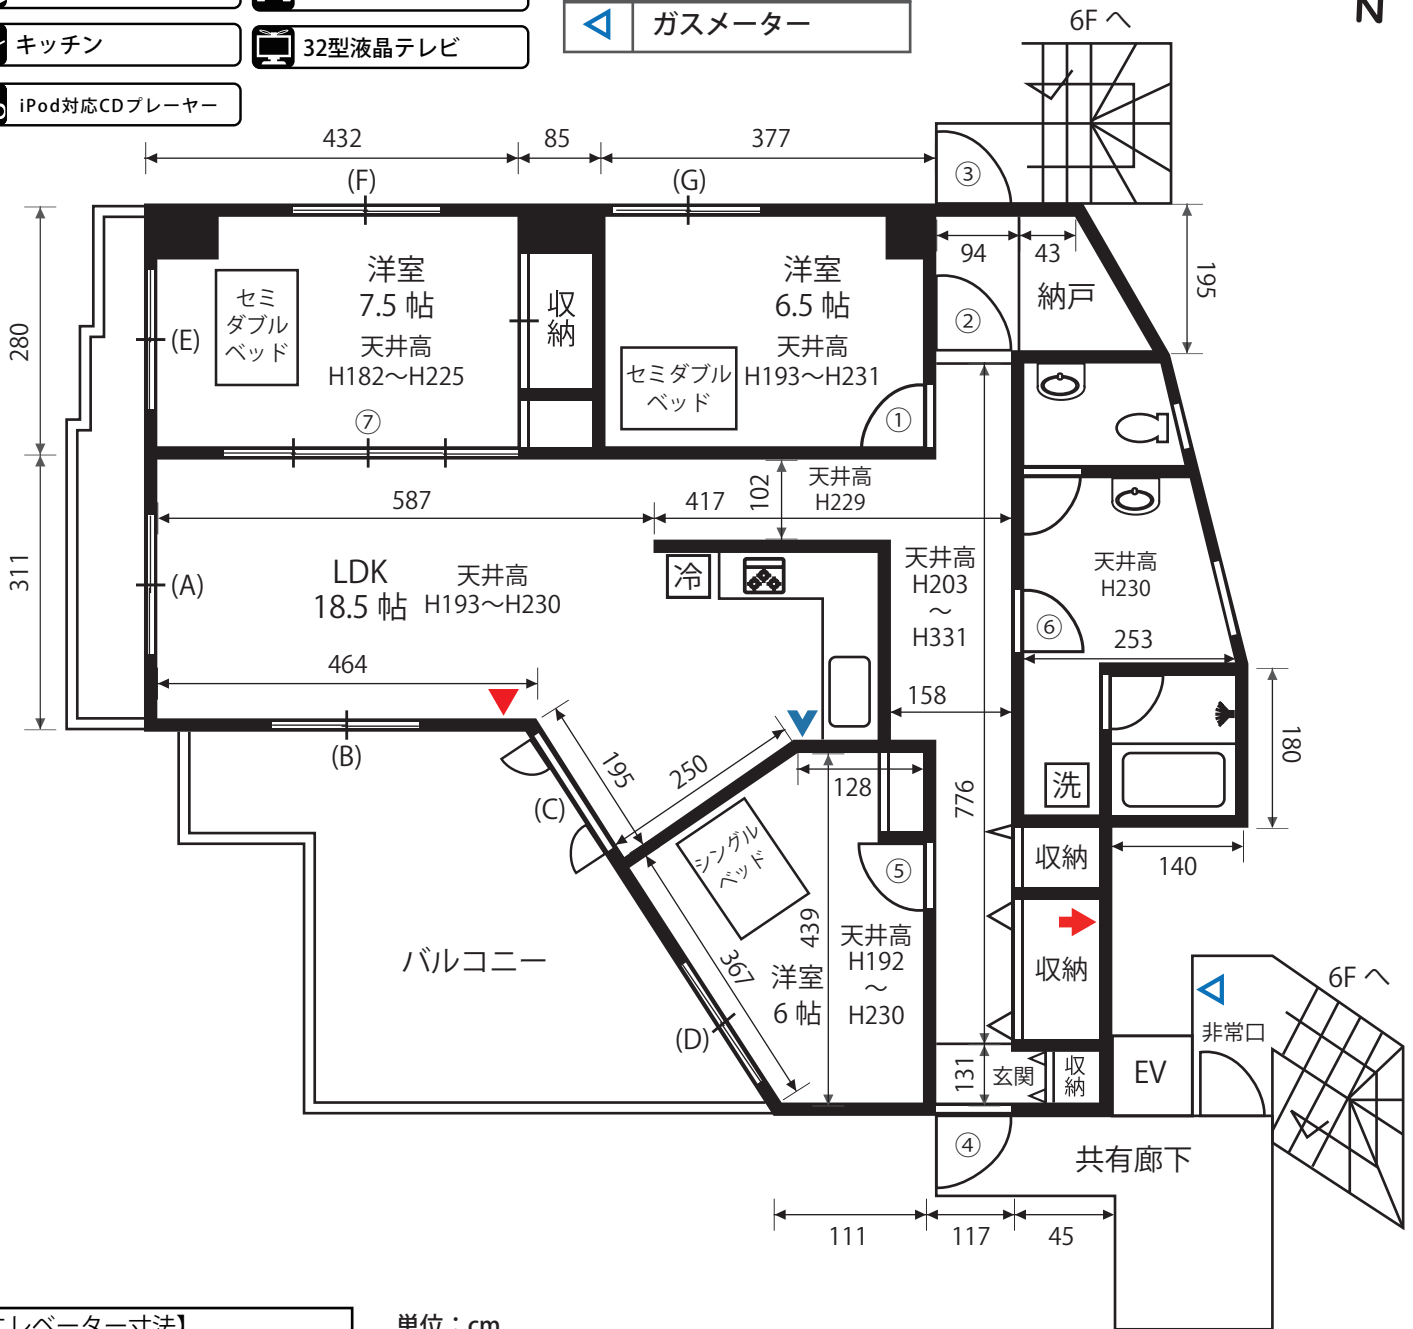

カプリ渋谷本町 平面図

有限会社カプリ

TEL:03-6809-0507 <http://www.studiocapri.jp/>

■電気容量:75A

- 自然光
- 浴室
- 洋室
- シャワー
- 絨毯
- 家具
- キッチン
- 32型液晶テレビ
- iPod対応CDプレーヤー

- ブレーカー
- 給湯パネル
- インターフォン
- ガスメーター

単位: cm

ドア間口寸法(W×H)	
①	80 × 178
②	80 × 178
③非	80 × 195
④	80 × 200
⑤	80 × 178
⑥	80 × 178
⑦4	360 × 182

非 → 非常口
4 → 4枚引戸・取外し可能

	窓枠サイズ (W×H)	カーテン		
		サイズ	開	遮レ
(A)	185×185	(W102.5 × H187) × 2	両	○ ○
(B)	185×162	(W102.5 × H176) × 2	両	○ ○
(C)	145×83	(W82.5 × H94) × 2	両	○ ○
(D)	185×162	(W102.5 × H176) × 2	両	○ ○
(E)	206×182	(W110 × H178) × 2	両	○ ○
(F)	165×83	(W90 × H88) × 2	両	○ ○
(G)	165×83	(W90 × H88) × 2	両	○ ○

両→両開き (2枚仕立て) 片→片開き (1枚仕立て)
遮→遮光カーテン レ→レースカーテン付 (Hは -2cm)

作成日: 2013/3/15