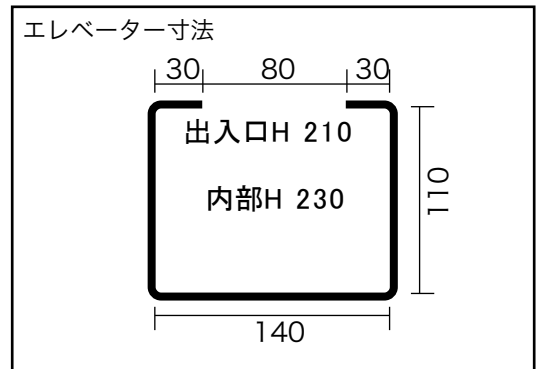

■電気容量：150A

ドア間口寸法 (W×H)	
①	85 × 210
②	117 × 197
③	77 × 197
④	77 × 197
⑤	78 × 197

窓枠寸法 (W×H)	
⑥	185 × 187
⑦	185 × 187
⑧	187 × 108
⑨	187 × 108
⑩	187 × 188

窓枠寸法 (W×H)	
⑪	183 × 180
⑫	349 × 181
⑬	408 × 137

単位：cm