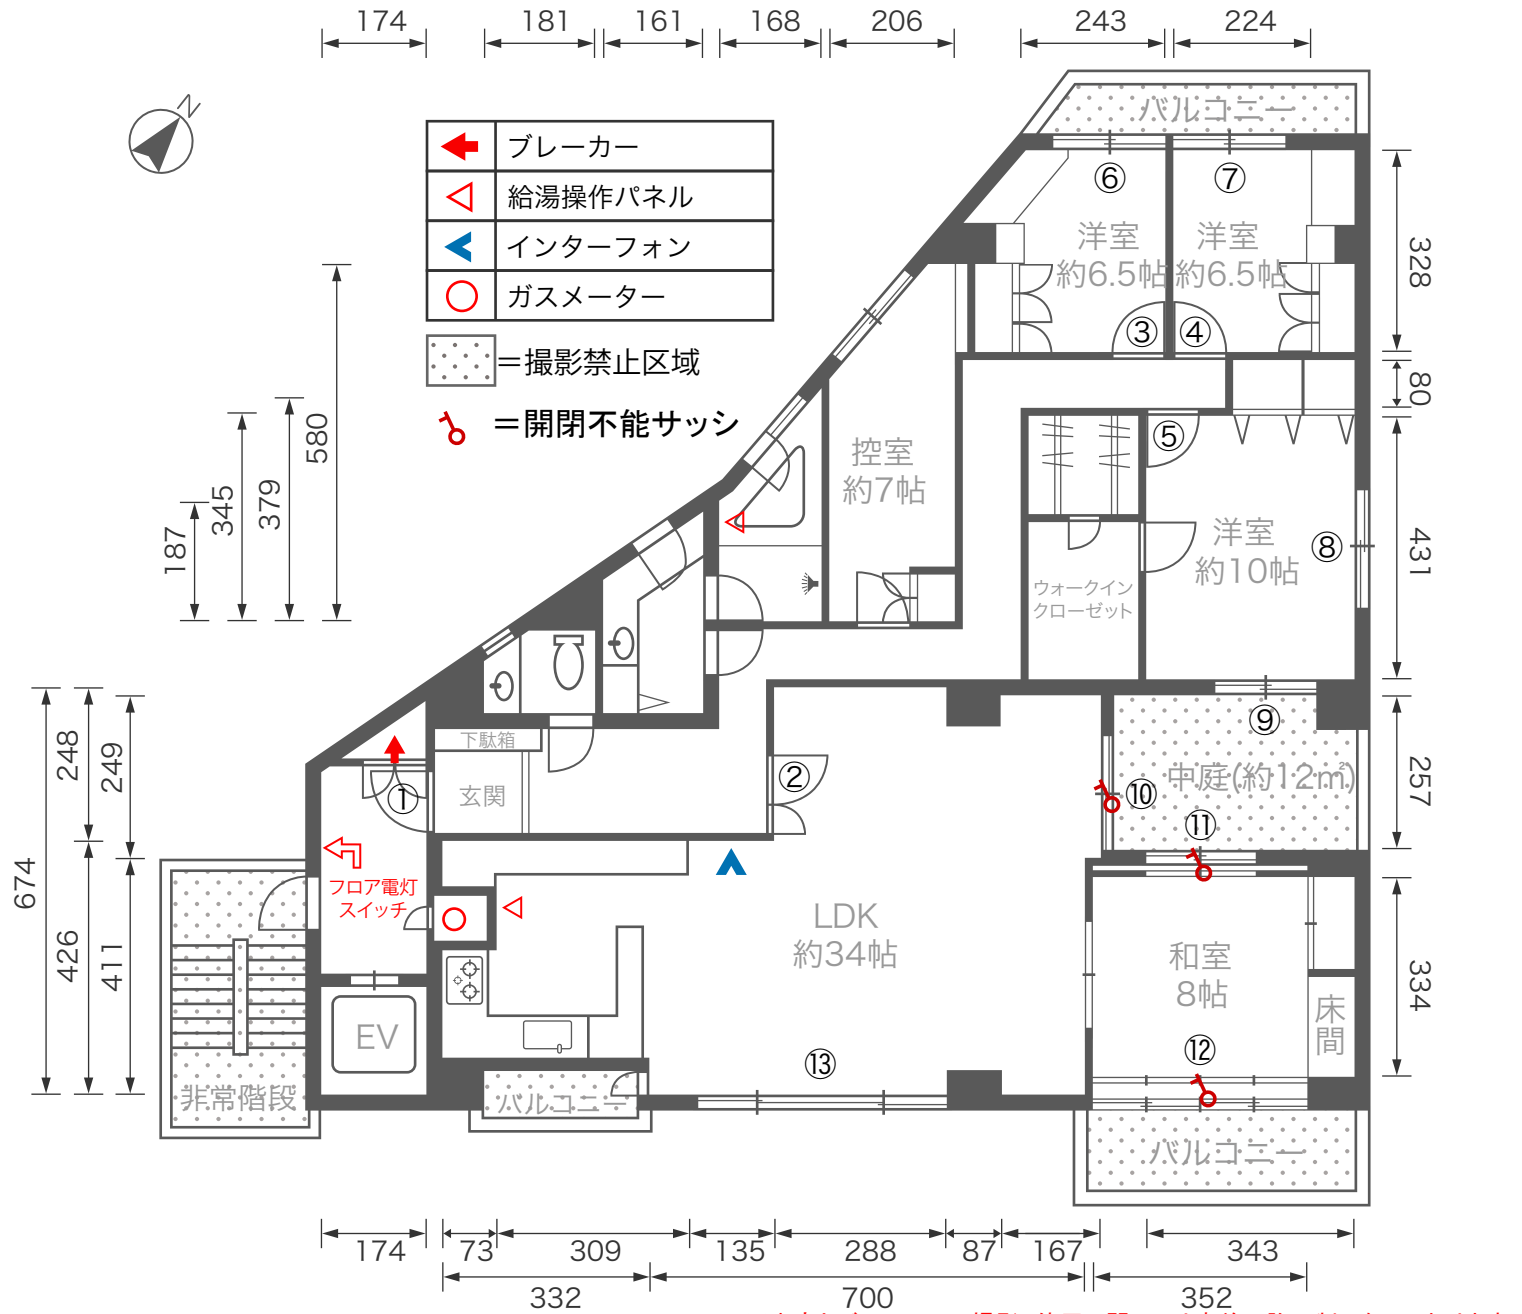

カプリ西新宿8F 平面図

P 駐車場	自然光	洋 洋室	和 和室	フローリング or Cフロア
キッチン	浴室	シャワー	洗髪台	メイクルーム
家具	CDプレーヤー	※既設の有線設備は機能しません		

当スタジオ内のテレビは撮影用(ダミー)であり使用できません。モニターとして使う必要がある場合は、別途お持ち込み下さい。

※中庭とバルコニーの撮影、使用に関しては事前の許可制になっております。内容によってお受けできない場合がございます。

■電気容量：150A

ドア間口寸法 (W×H)	
①	85 × 210
②	117 × 197
③	77 × 197
④	77 × 197
⑤	78 × 197

窓枠寸法 (W×H)	
⑥	185 × 187
⑦	185 × 187
⑧	187 × 108
⑨	187 × 108
⑩	187 × 188

窓枠寸法 (W×H)	
⑪	183 × 180
⑫	349 × 181
⑬	408 × 137

単位：cm