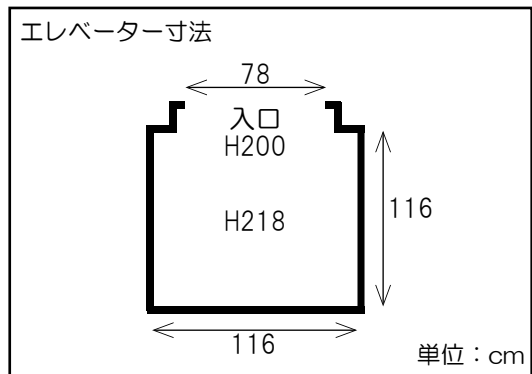

シティ代々木302 平面図

専有面積: 150 m²

電力=160A	
	ブレーカー
	インターフォン
	給湯操作パネル

-  駐車場
-  自然光
-  フローリング or Cフロア
-  洋室
-  キッチン
-  家具
-  浴室
-  シャワー
-  メイクルーム

ブレーカーが落ちると給湯パネルの電源も落ちます。再度給湯するにはパネルの電源を入れてください。