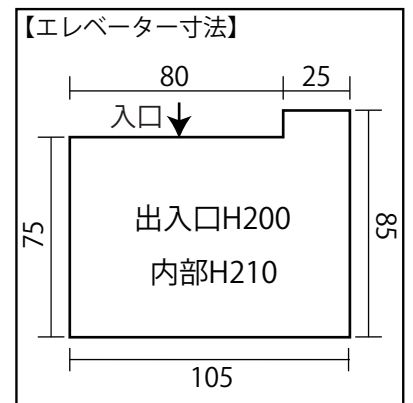

単位: cm

ドア間口寸法(W×H)	
①	80 × 200
②	77 × 178
③	70 × 197
④	70 × 197
⑤	70 × 197
⑥ 引	80 × 200
⑦ 4	336 × 177

引 → 引き戸
4 → 4枚引き戸

	窓枠サイズ (W×H)	カーテン			
		サイズ	開	遮	レ
(A)	173×131	障子戸			
(B)	173×177	障子戸			
(C)	170×108	(W100 × H112) × 2	両	○	○
(D)	206×119	(W135 × H118) × 2	両	○	○
(E)	173×112	(W98 × H111) × 2	両	○	○
(F)	52×93	W70 × H95	片	○	○
(G)	173×112	(W92 × H109) × 2	両	○	○

両 → 両開き (2枚仕立て) 片 → 片開き (1枚仕立て)
遮 → 遮光カーテン レ → レースカーテン付 (Hは -2cm)