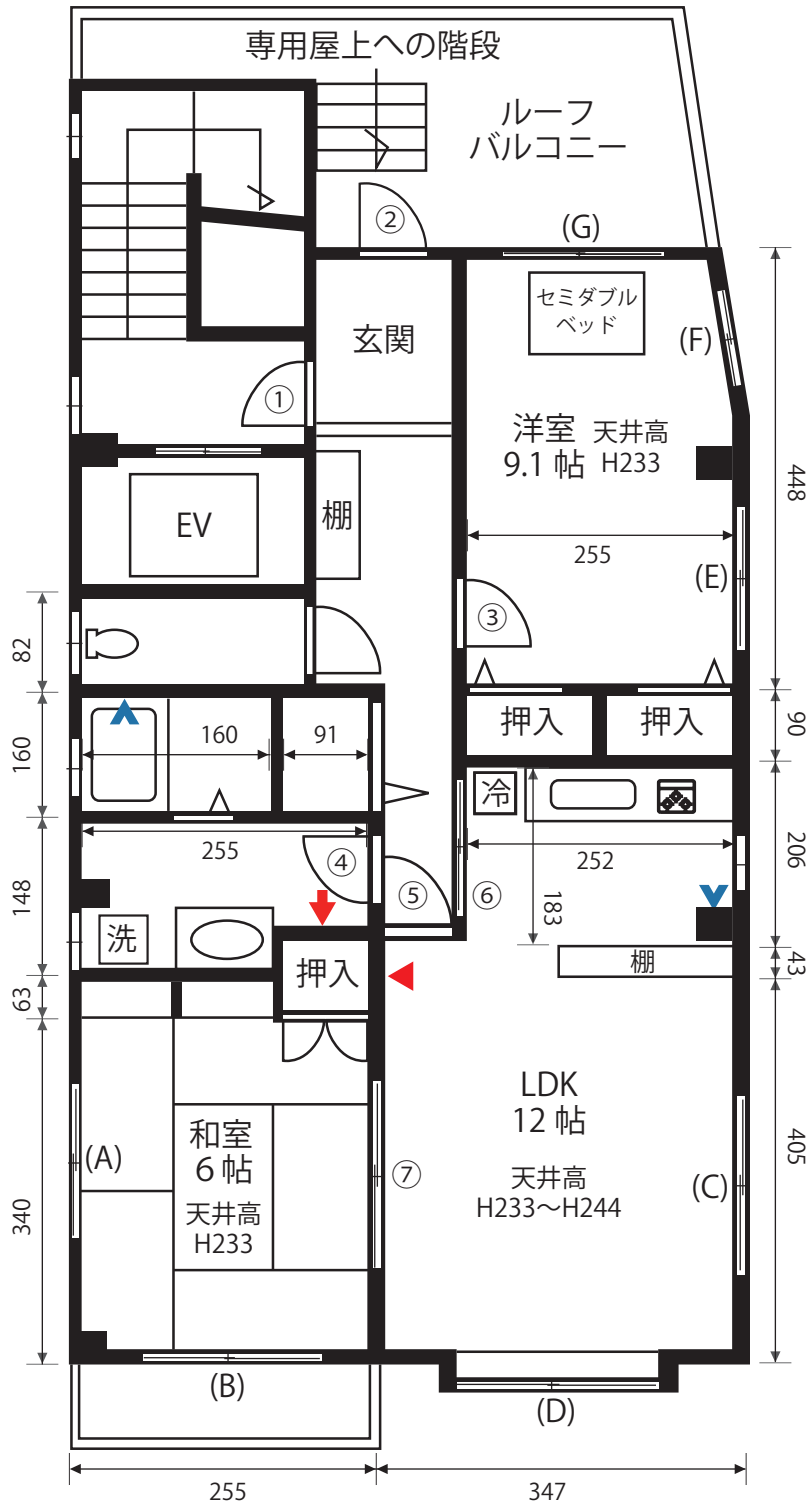

カプリ上原401 平面図

有限会社カプリ

TEL:03-6809-0507 <http://www.studiocapri.jp/>

■電気容量:60A

	ブレーカー
	給湯パネル
	インターフォン

- 自然光
- 洋室
- フローリング or Cフロア
- キッチン
- 和室
- 浴室
- シャワー
- 家具
- 32型液晶テレビ
- iPod対応CDプレーヤー

※ガス栓は1F 郵便ポストの下にあります。

単位: cm

ドア間口寸法(W×H)	
①	80 × 200
②	77 × 178
③	70 × 197
④	70 × 197
⑤	70 × 197
⑥ 引	80 × 200
⑦ 4	336 × 177

引 → 引き戸
4 → 4枚引き戸

	窓枠サイズ (W×H)	カーテン			
		サイズ	開	遮	レ
(A)	173×131	障子戸			
(B)	173×177	障子戸			
(C)	170×108	(W100 × H112) × 2	両	○	○
(D)	206×119	(W135 × H118) × 2	両	○	○
(E)	173×112	(W98 × H111) × 2	両	○	○
(F)	52×93	W70 × H95	片	○	○
(G)	173×112	(W92 × H109) × 2	両	○	○

両 → 両開き (2枚仕立て) 片 → 片開き (1枚仕立て)
遮 → 遮光カーテン レ → レースカーテン付 (Hは -2cm)

作成日: 2012/10/30