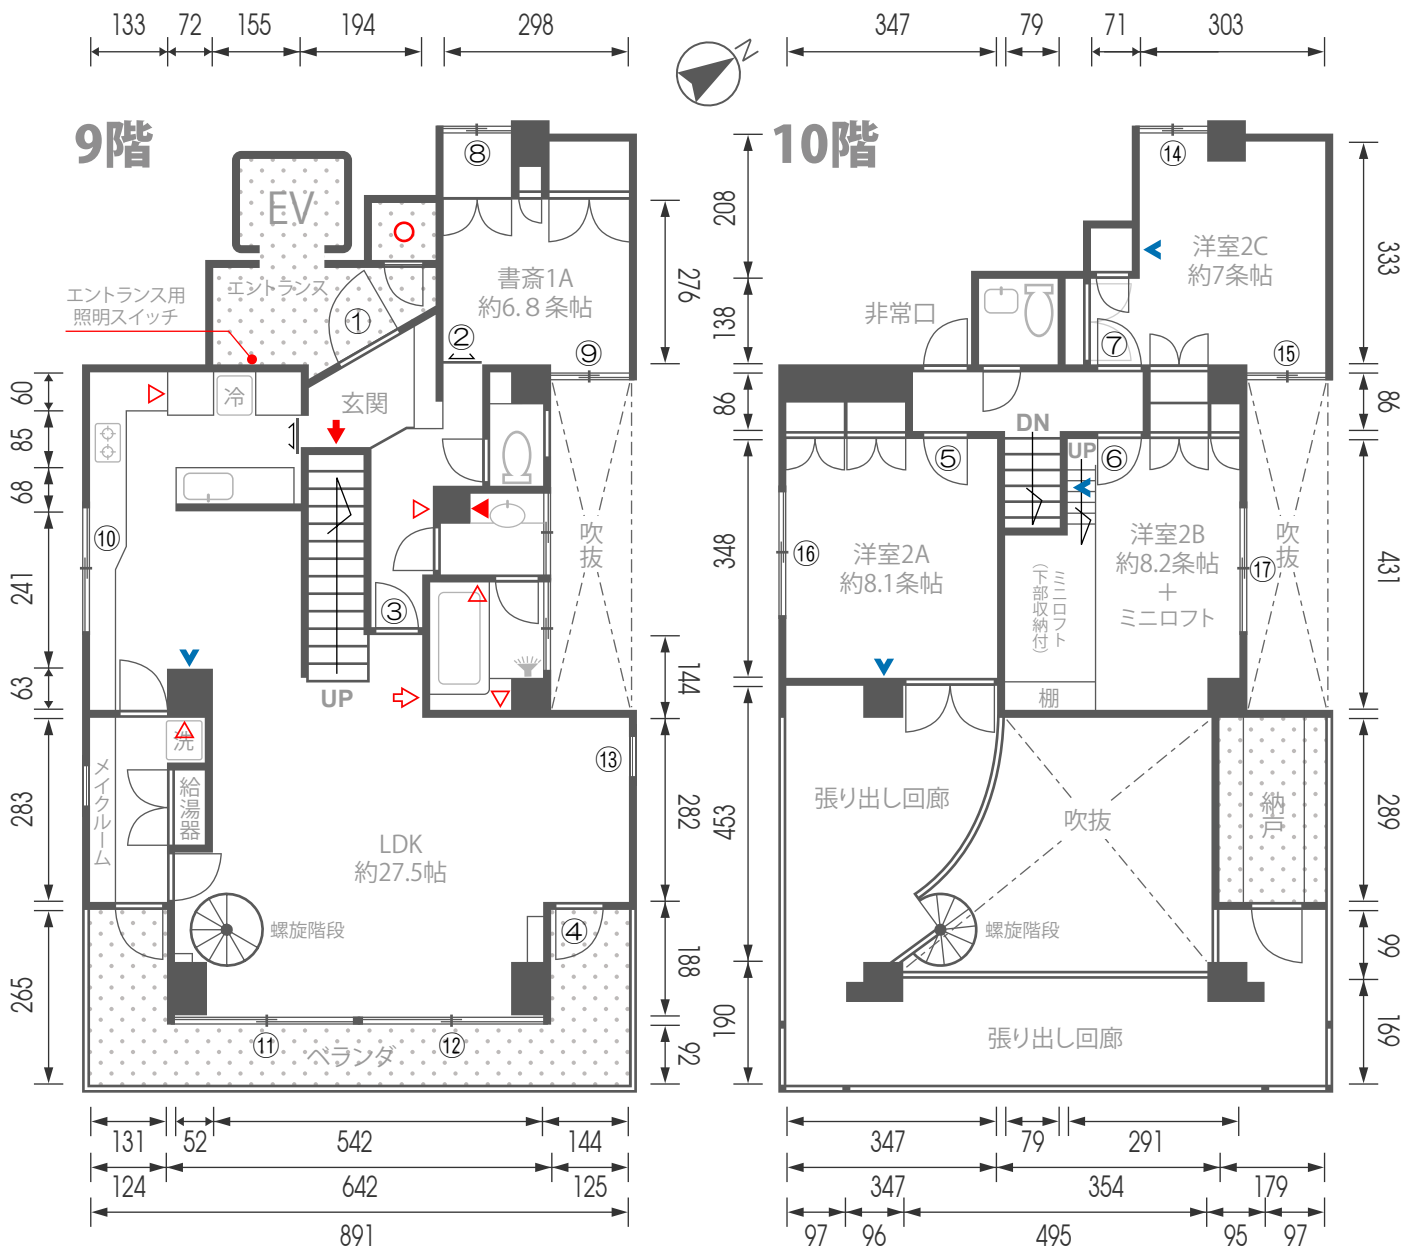

当スタジオ内のテレビは撮影用(ダミー)であり使用できません。モニターとして使う必要がある場合は、別途お持ち下さい。

カプリ板橋 平面図

■電気容量：100A

洋 洋室	メイクルーム	ブレーカー
キッチン	家具	インターフォン
浴室 & シャワー	フローリング or Cフロア	ガスメーター
駐車場	iPod対応CDプレーヤー	給湯操作パネル
自然光	CDプレーヤー	浴室乾燥操作パネル
浴室乾燥		床暖房操作パネル
床暖房		

①	80 x 196	②	60 x 180	③	80 x 214
④	120 x 208	⑤	71 x 198	⑥	68 x 198
⑦	68 x 198				

⑧	108 x 98	⑨	115 x 91	⑩	201 x 78	⑪	300 x 221
⑫	302 x 221	⑬	60 x 73	⑭	110 x 98	⑮	116 x 92
⑯	201 x 108	⑰	201 x 108				

= 撮影禁止区域

エレベーター寸法

単位：cm