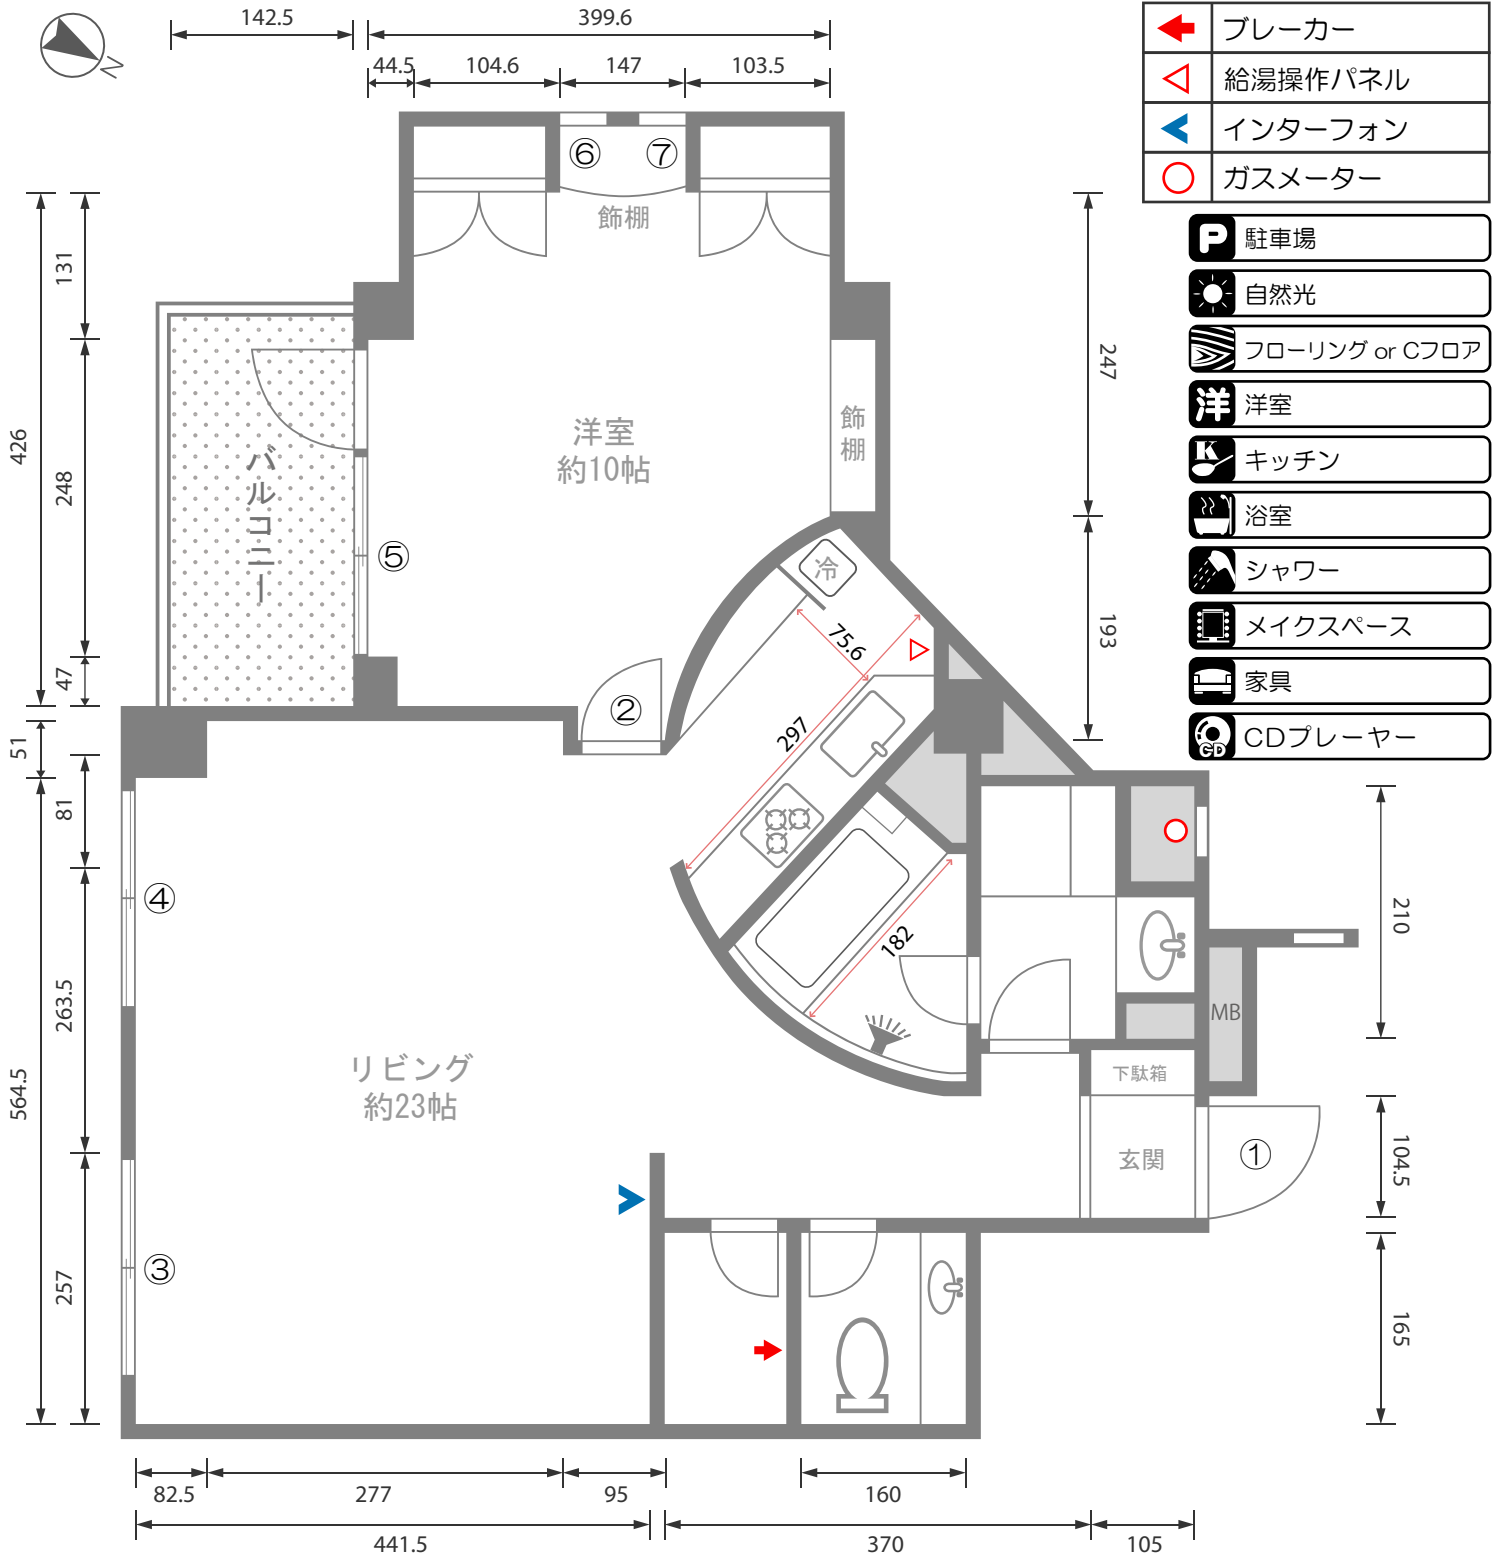

ナモ東新宿3A 平面図

当スタジオ内のテレビは撮影用（ダミー）であり使用できません。モニターとして使う必要がある場合は、別途お持ち下さい。

= 撮影禁止区域

単位：cm

ドア間口寸法 (W×H)	
①	82 × 210
②	80 × 206

窓枠寸法 (W×H)	
③	188 × 140
④	188 × 140
⑤	145 × 133
⑥	48 × 156
⑦	48 × 156