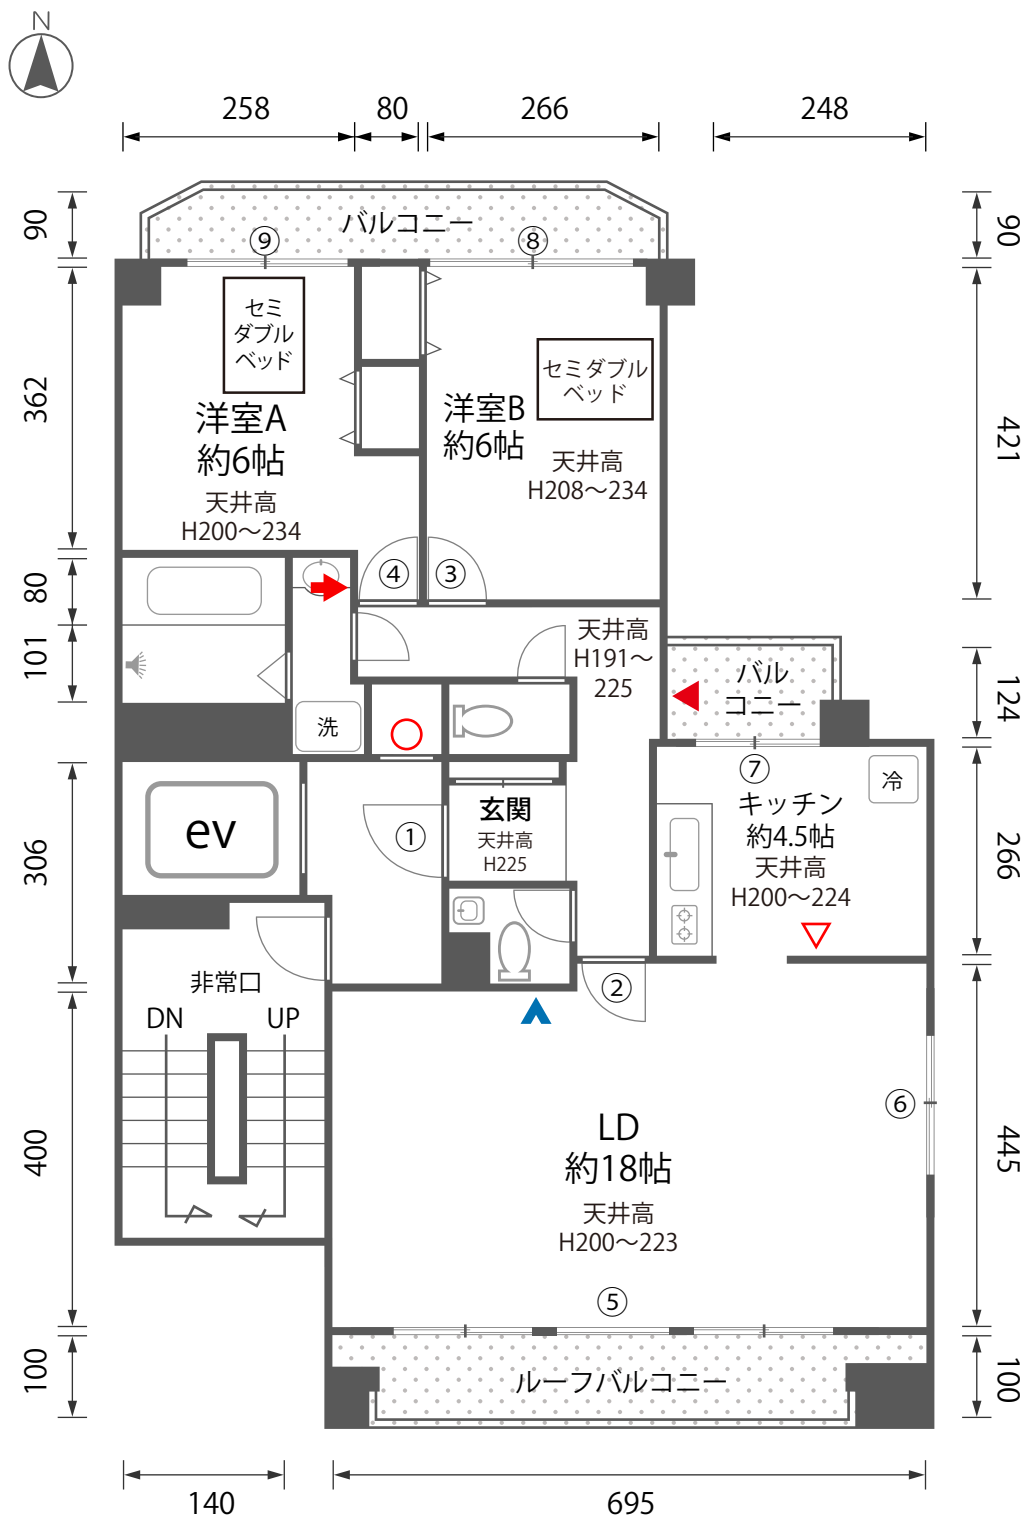

# 麻布十番ナモ 平面図

■電気容量：120A

	ブレーカー
	給湯操作パネル
	インターフォン
	ガスメーター
	給湯器

= 撮影禁止区域

- 自然光
- フローリング or Cフロア
- 洋室
- 浴室 & シャワー
- キッチン
- 家具
- DVDプレーヤー
- iPod対応CDプレーヤー

当スタジオ内のテレビは撮影用(ダミー)であり使用できません。モニターとして使う必要がある場合は、別途お持込み下さい。

エレベーター寸法

単位：cm

ドア間口寸法(W×H)							
①	80 × 189	②	75 × 199	③	79 × 198	④	78 × 198
窓枠寸法(W×H)							
⑤	491 × 167	⑥	171 × 98	⑦	171 × 168	⑧	181 × 187
⑨	181 × 187						