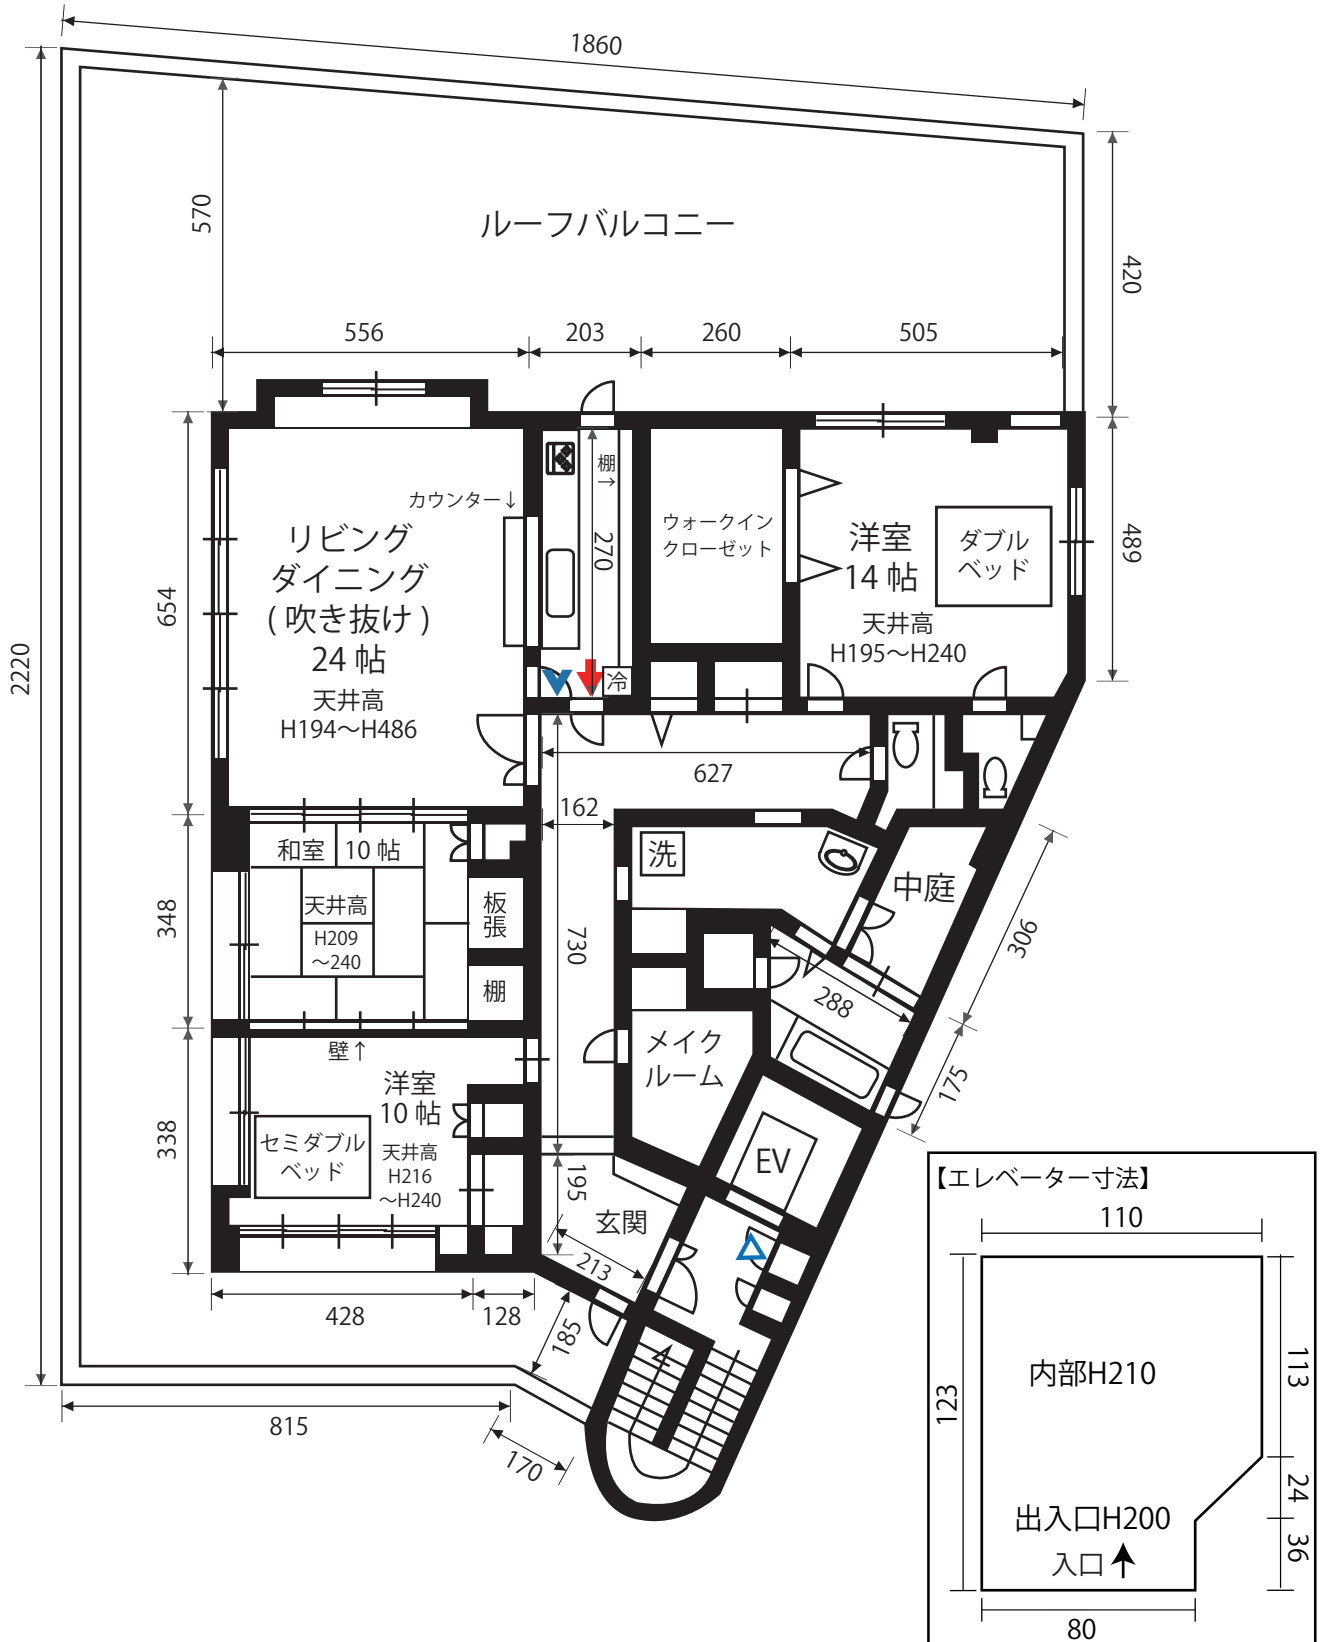

カプリ荏原 平面図

有限会社カプリ

TEL:03-6809-0507 <http://www.studiocapri.jp/>

■電気容量:100A

-  自然光
-  浴室
-  洋室
-  シャワー
-  フローリング or Cフロア
-  家具
-  キッチン
-  40型液晶テレビ
-  和室
-  iPod対応CDプレーヤー

-  ブレーカー
-  給湯パネル
-  ガスメーター

作成日: 2013/4/1