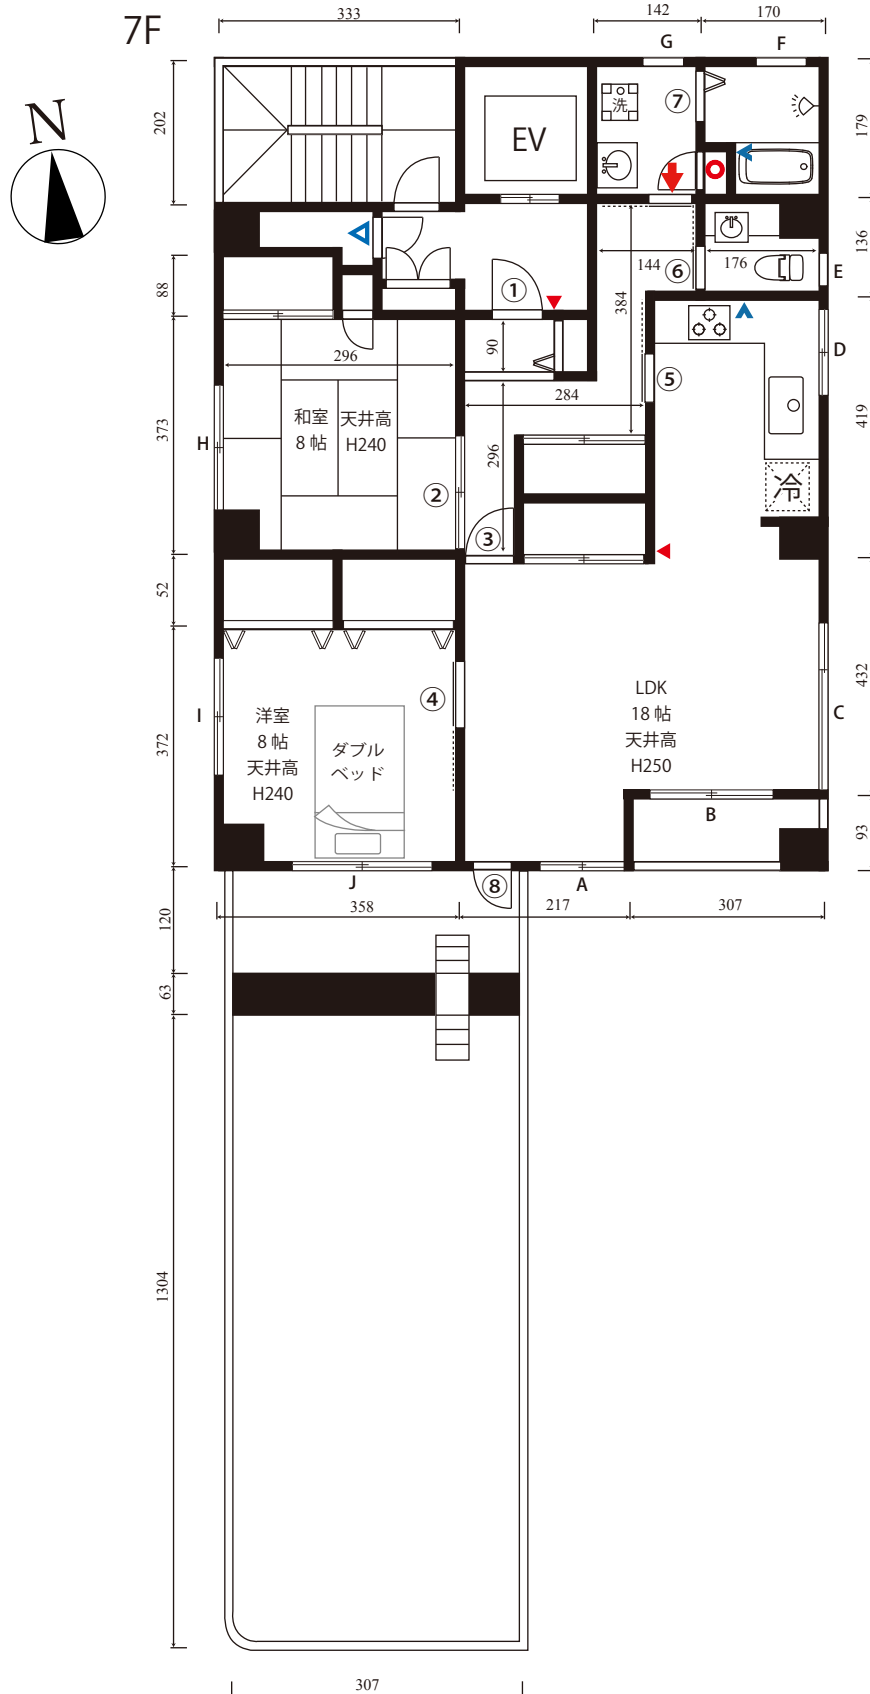

カプリ赤羽橋701 平面図

〒106-0044 東京都港区東麻布1-26-8 イデアネックス東麻布701

TEL:03-6809-0507 <http://www.studiocapri.jp/>

有限会社カプリ

←	ブレーカー
◀	給湯パネル
◀	インターフォン
○	給湯器
◀	ガスメーター

☀	自然光
🌊	洋 洋室
🏠	フローリング
🪑	和 和室
🍳	キッチン(ガス)

🚿	浴室
🚿	シャワー
🛋	家具
📷	外観撮影不可
📷	24時間撮影可能

39型黒液晶テレビ(LDK18帖)

■電気容量：単相三線 60A

	窓枠サイズ (W×H)	防音サッシ	カーテンサイズ (W×H)	開	遮	レ
(A)	100 × 125		(112 × 223) × 2	両	○	○
(B)	180 × 181		(105 × 225) × 2	両	○	○
(C)	243 × 121		(132 × 160) × 2	両	○	○
(D)	119 × 39					
(E)	47 × 63					
(F)	79 × 119					
(G)	63 × 122					
(H)	180 × 122	○				
(I)	180 × 122		(110 × 155) × 2	両	○	○
(J)	303 × 225		(152 × 223) × 2	両	○	○

内部ドア間口寸法(W×H)	
①	80 × 189
②	179 × 179
③	85 × 188
④	78 × 188
⑤	80 × 189
⑥	59 × 189
⑦	67 × 175
⑧	56 × 195

※→親子扉
(扉は最大有効幅です。)

×→扉封鎖
(防音サッシ設置)

🔒→施錠