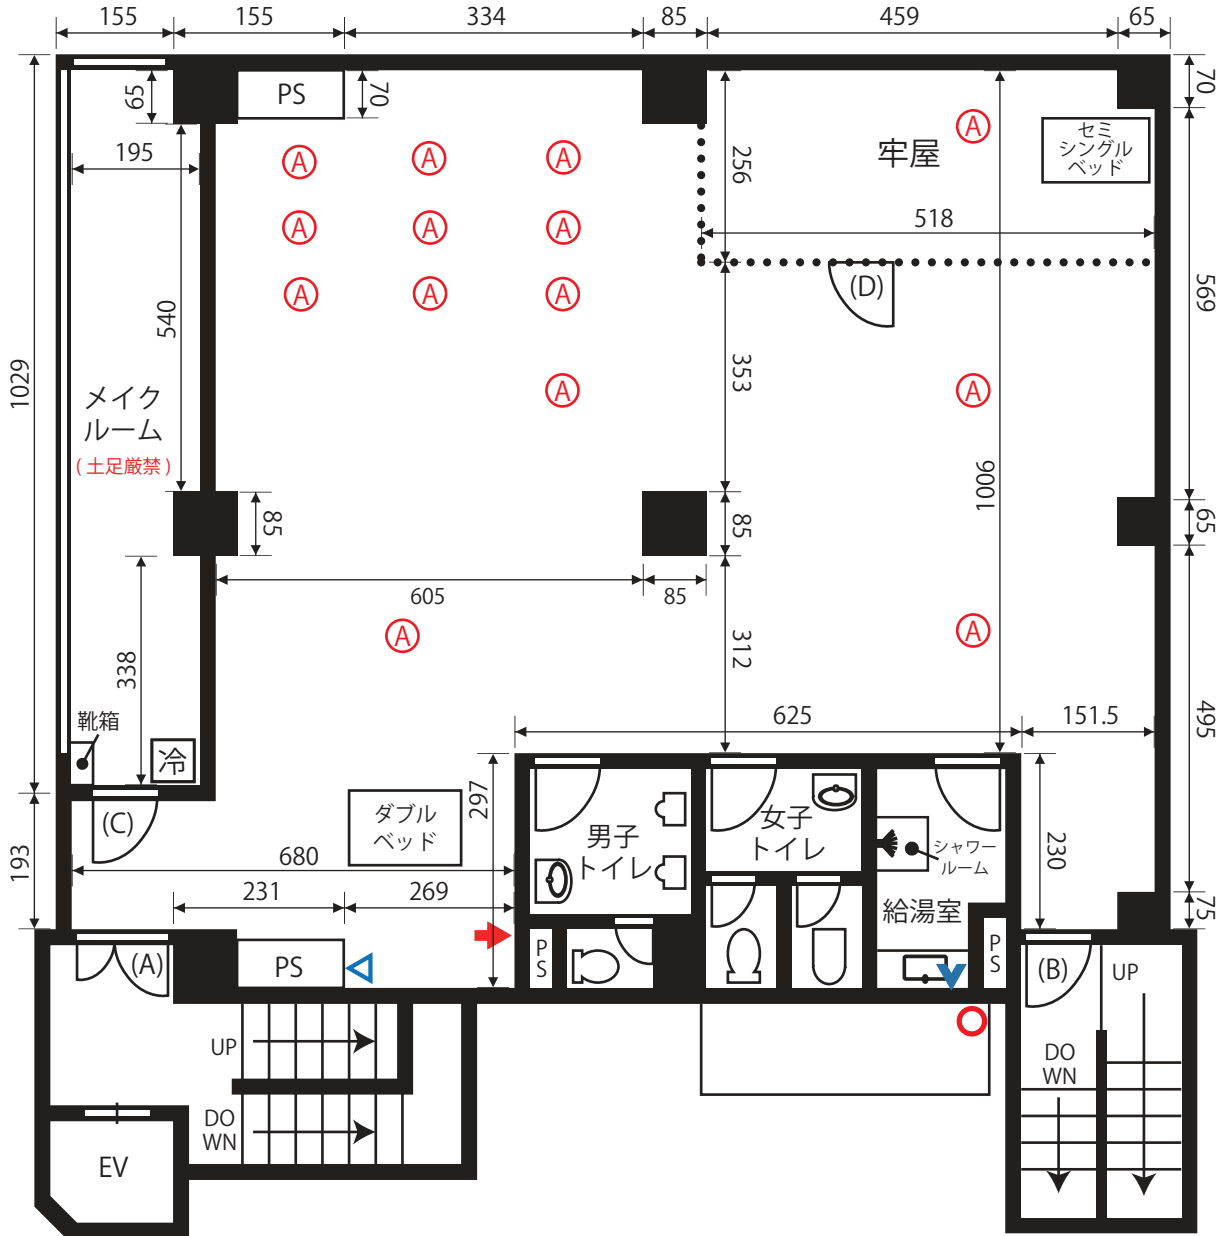

# カプリ板橋本町201 平面図

有限会社カプリ

〒173-0012 東京都板橋区大和町 16-3 第二川井ビル 201 号室

TEL:03-6809-0507 <http://www.studiocapri.jp/>

シャワー	完全遮光(スタジオエリア)	ブレーカー	ガスメーター	■電気容量:75A ■動力容量:200A (エアコン専用)
家具	自然光(メイクルーム)	給湯パネル	給湯器	
iPhone5・Bluetooth CD・FM/AM USB対応プレーヤー		アンカー		

※照明は白熱灯または蛍光灯選択可能

単位: cm

ドア間口寸法(W×H)	
(A)	120 × 189.5
(B)	80 × 189.5
(C)	80 × 198.5
(D)	118.5 × 224.5

作成日: 2014/5/31