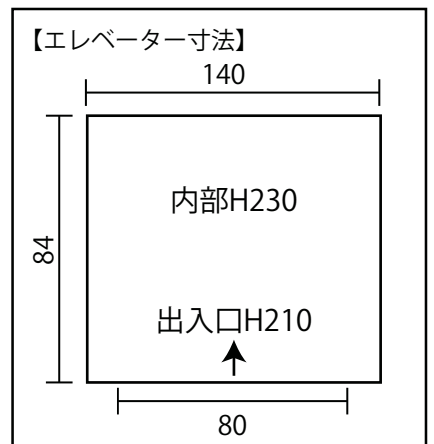

# カプリ板橋本町201 平面図

有限会社カプリ

〒173-0012 東京都板橋区大和町 16-3 第二川井ビル 201 号室

TEL:03-6809-0507 <http://www.studiocapri.jp/>

シャワー	完全遮光(スタジオエリア)	ブレーカー	ガスメーター	■電気容量:75A ■動力容量:200A (エアコン専用)
家具	自然光(メイクルーム)	給湯パネル	給湯器	
iPhone5・Bluetooth CD・FM/AM USB対応プレーヤー		アンカー		

※照明は白熱灯または蛍光灯選択可能

単位: cm

ドア間口寸法(W×H)	
(A)	120 × 189.5
(B)	80 × 189.5
(C)	80 × 198.5
(D)	118.5 × 224.5

作成日: 2014/5/31